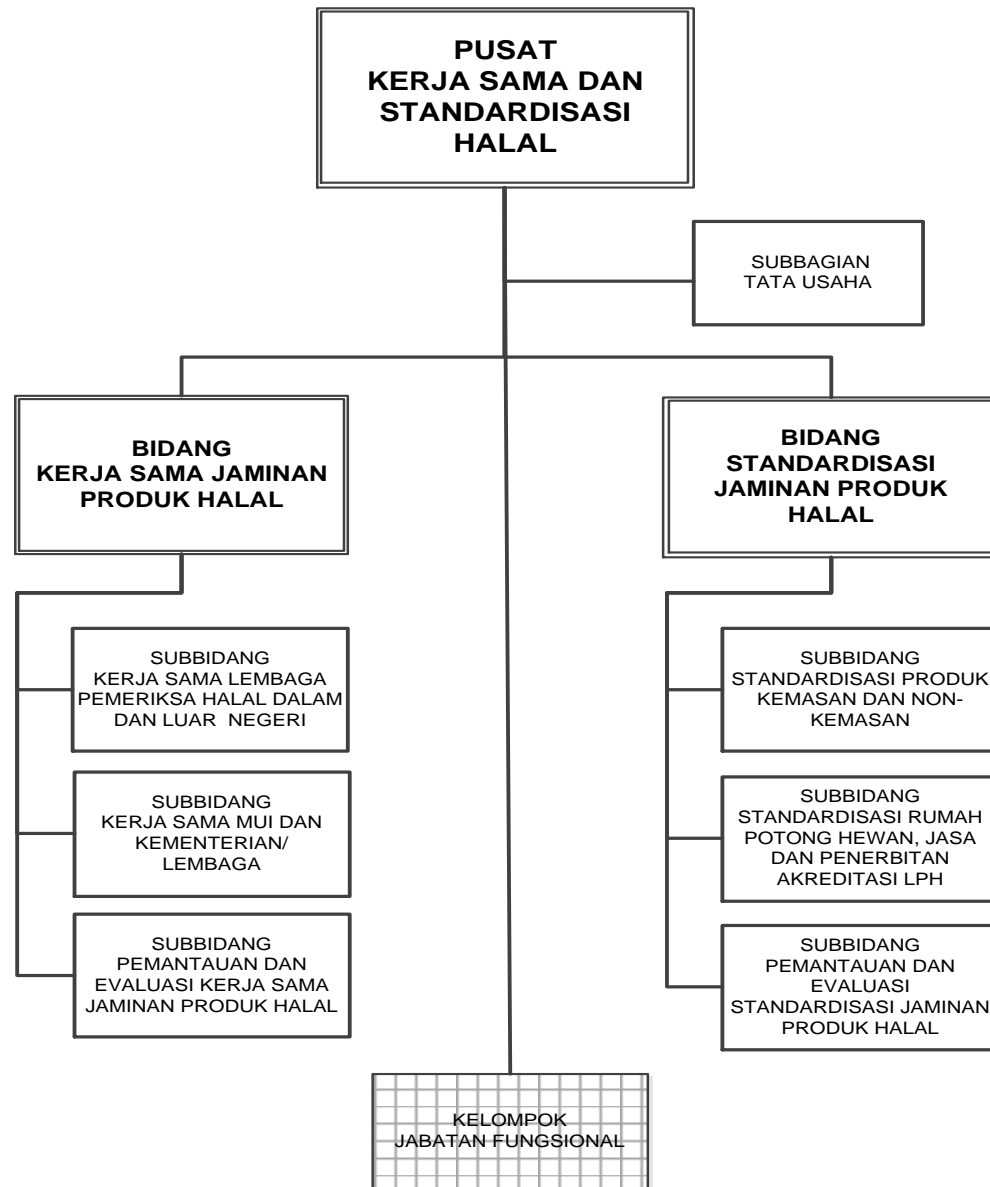

LAMPIRAN
PERATURAN MENTERI AGAMA REPUBLIK INDONESIA
NOMOR TAHUN 2016
TENTANG
ORGANISASI DAN TATA KERJA KEMENTERIAN AGAMA

Struktur Organisasi Kementerian Agama

MENTERI AGAMA REPUBLIK INDONESIA,

LUKMAN HAKIM SAIFUDDIN