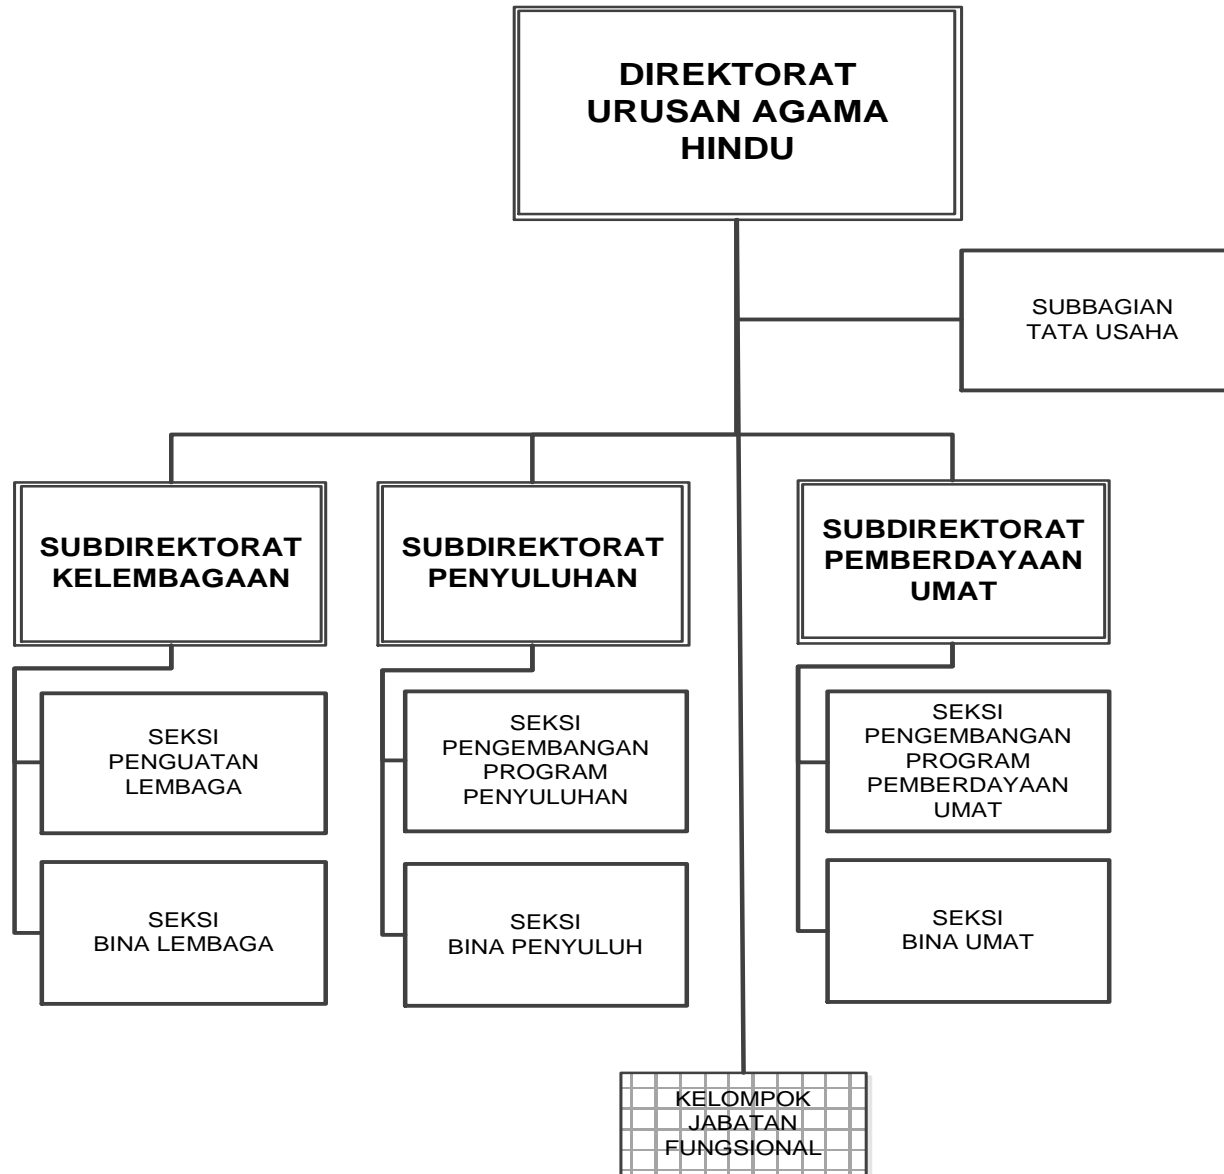

LAMPIRAN
PERATURAN MENTERI AGAMA REPUBLIK INDONESIA
NOMOR TAHUN 2016
TENTANG
ORGANISASI DAN TATA KERJA KEMENTERIAN AGAMA

Struktur Organisasi Kementerian Agama

MENTERI AGAMA REPUBLIK INDONESIA,

LUKMAN HAKIM SAIFUDDIN