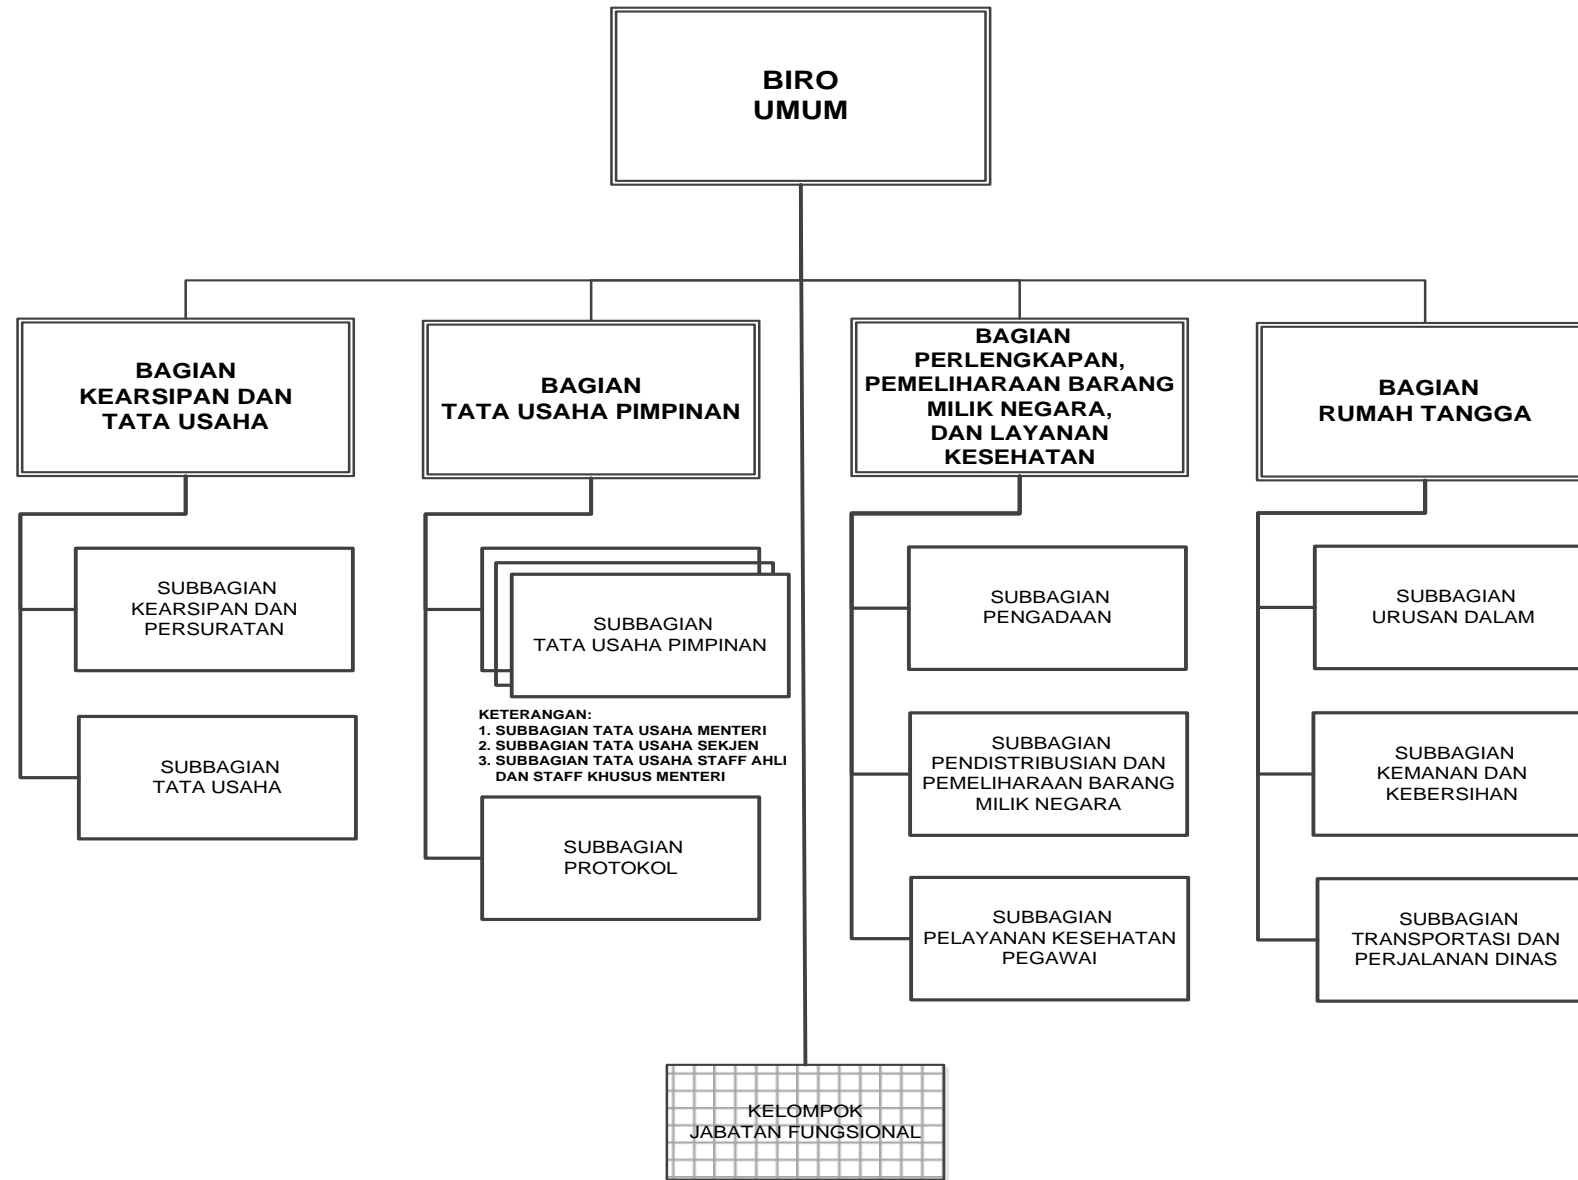

LAMPIRAN
PERATURAN MENTERI AGAMA REPUBLIK INDONESIA
NOMOR TAHUN 2016
TENTANG
ORGANISASI DAN TATA KERJA KEMENTERIAN AGAMA

Struktur Organisasi Kementerian Agama

MENTERI AGAMA REPUBLIK INDONESIA,

LUKMAN HAKIM SAIFUDDIN