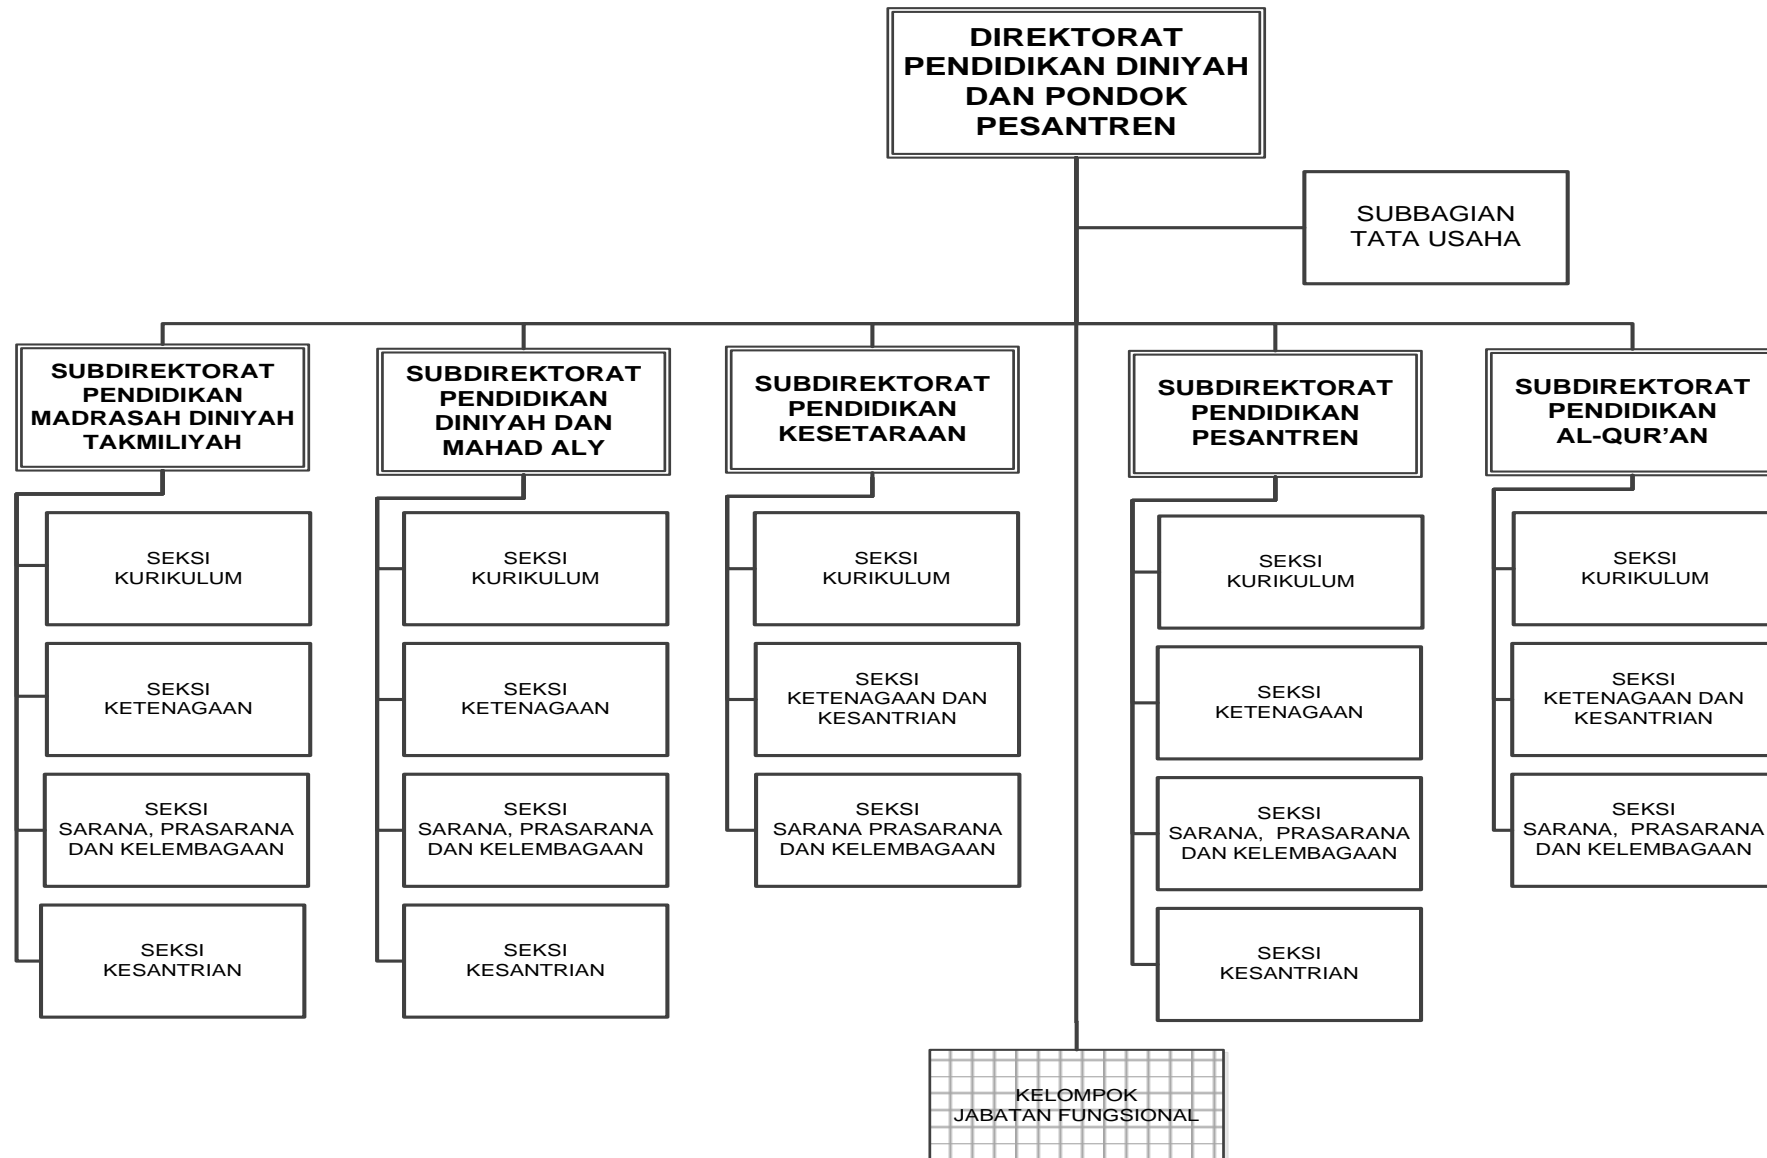

LAMPIRAN
PERATURAN MENTERI AGAMA REPUBLIK INDONESIA
NOMOR TAHUN 2016
TENTANG
ORGANISASI DAN TATA KERJA KEMENTERIAN AGAMA

Struktur Organisasi Kementerian Agama

MENTERI AGAMA REPUBLIK INDONESIA,

LUKMAN HAKIM SAIFUDDIN