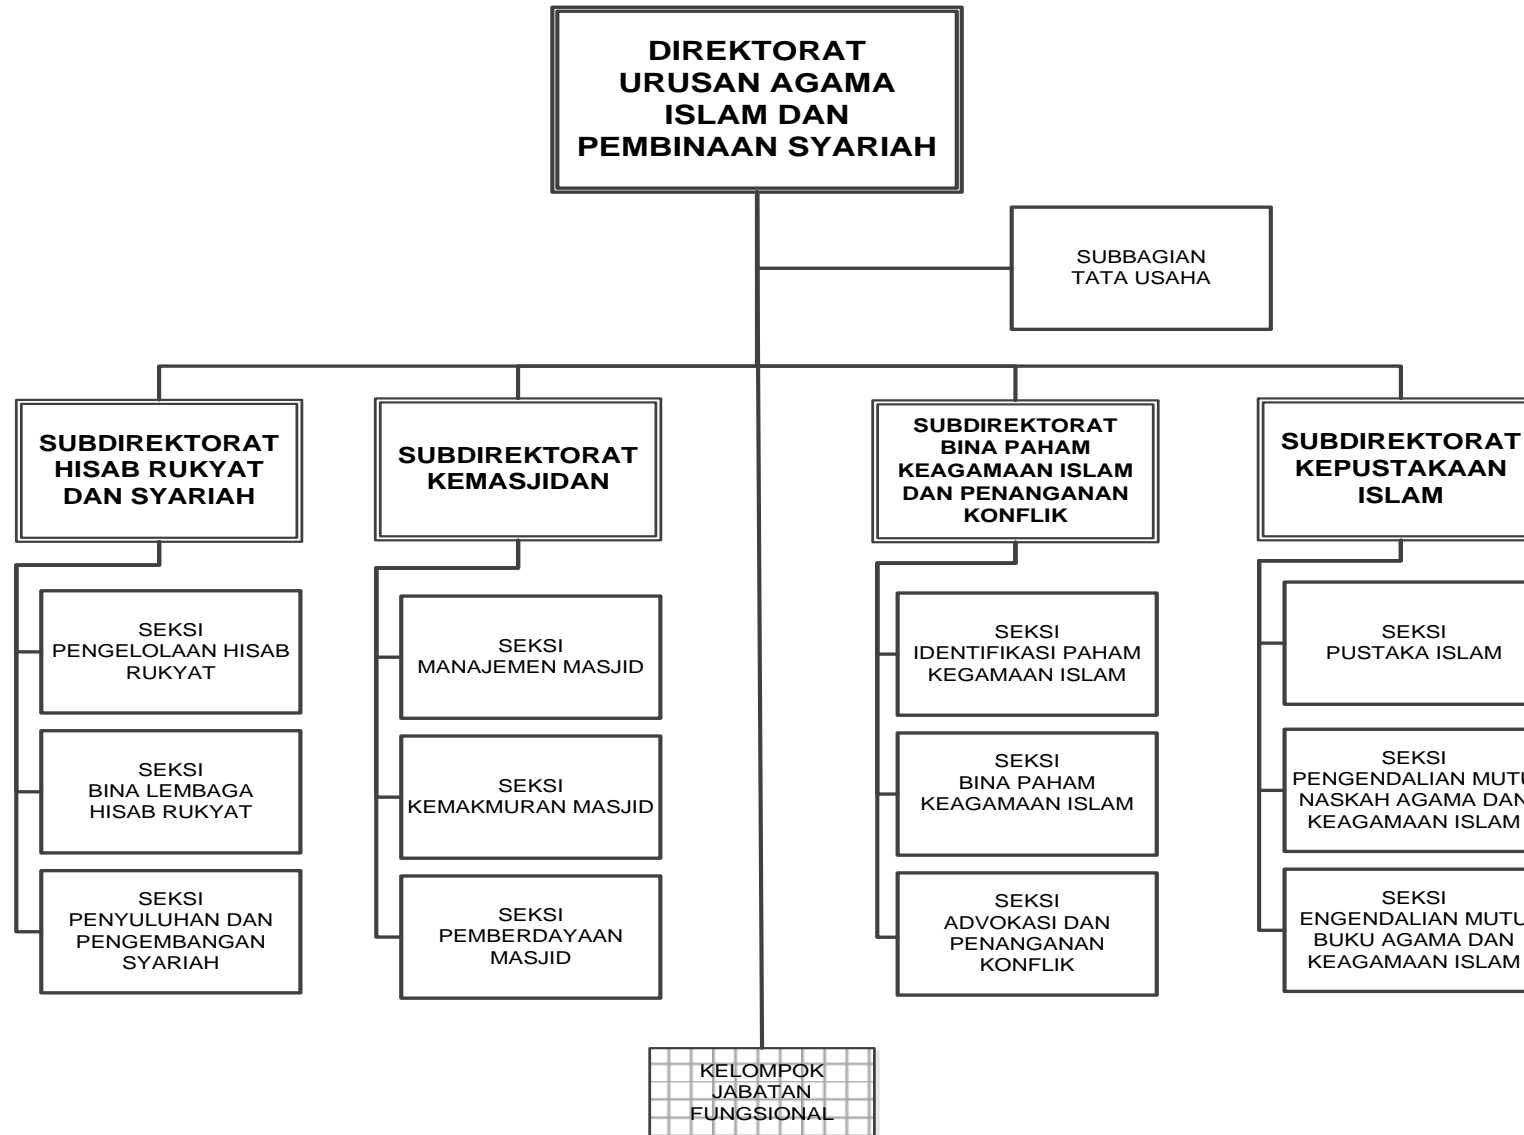

LAMPIRAN
PERATURAN MENTERI AGAMA REPUBLIK INDONESIA
NOMOR TAHUN 2016
TENTANG
ORGANISASI DAN TATA KERJA KEMENTERIAN AGAMA

Struktur Organisasi Kementerian Agama

MENTERI AGAMA REPUBLIK INDONESIA,

LUKMAN HAKIM SAIFUDDIN