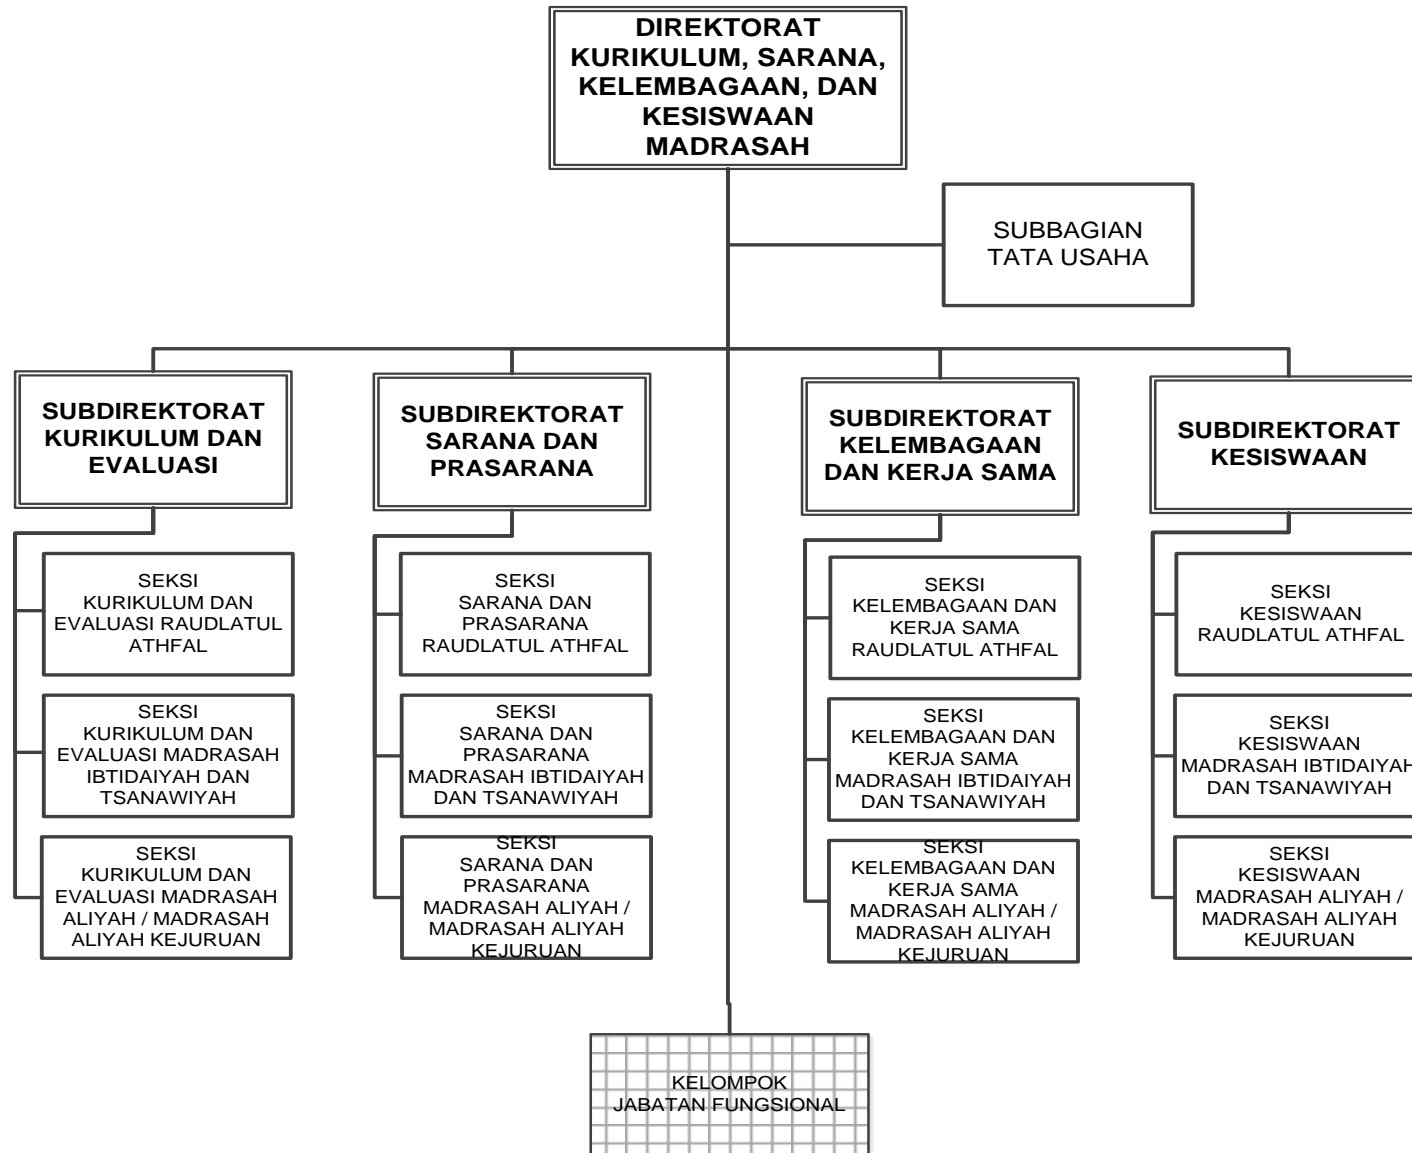

LAMPIRAN
PERATURAN MENTERI AGAMA REPUBLIK INDONESIA
NOMOR TAHUN 2016
TENTANG
ORGANISASI DAN TATA KERJA KEMENTERIAN AGAMA

Struktur Organisasi Kementerian Agama

MENTERI AGAMA REPUBLIK INDONESIA,

LUKMAN HAKIM SAIFUDDIN