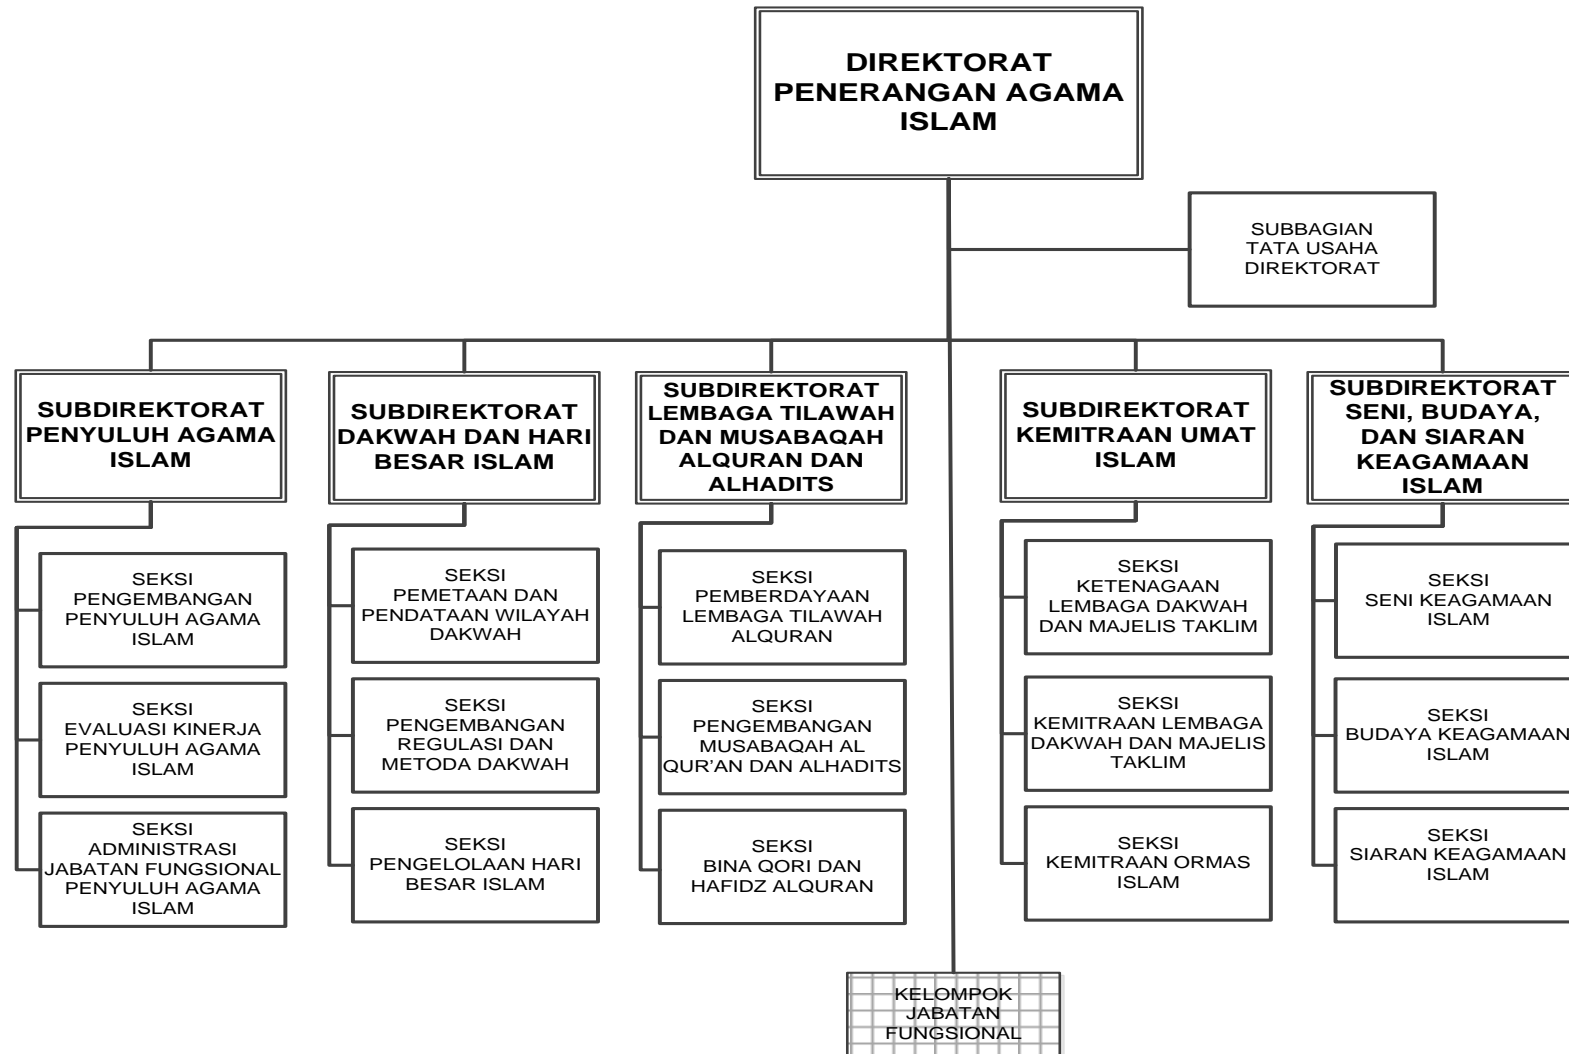

LAMPIRAN
PERATURAN MENTERI AGAMA REPUBLIK INDONESIA
NOMOR TAHUN 2016
TENTANG
ORGANISASI DAN TATA KERJA KEMENTERIAN AGAMA

Struktur Organisasi Kementerian Agama

MENTERI AGAMA REPUBLIK INDONESIA,

LUKMAN HAKIM SAIFUDDIN