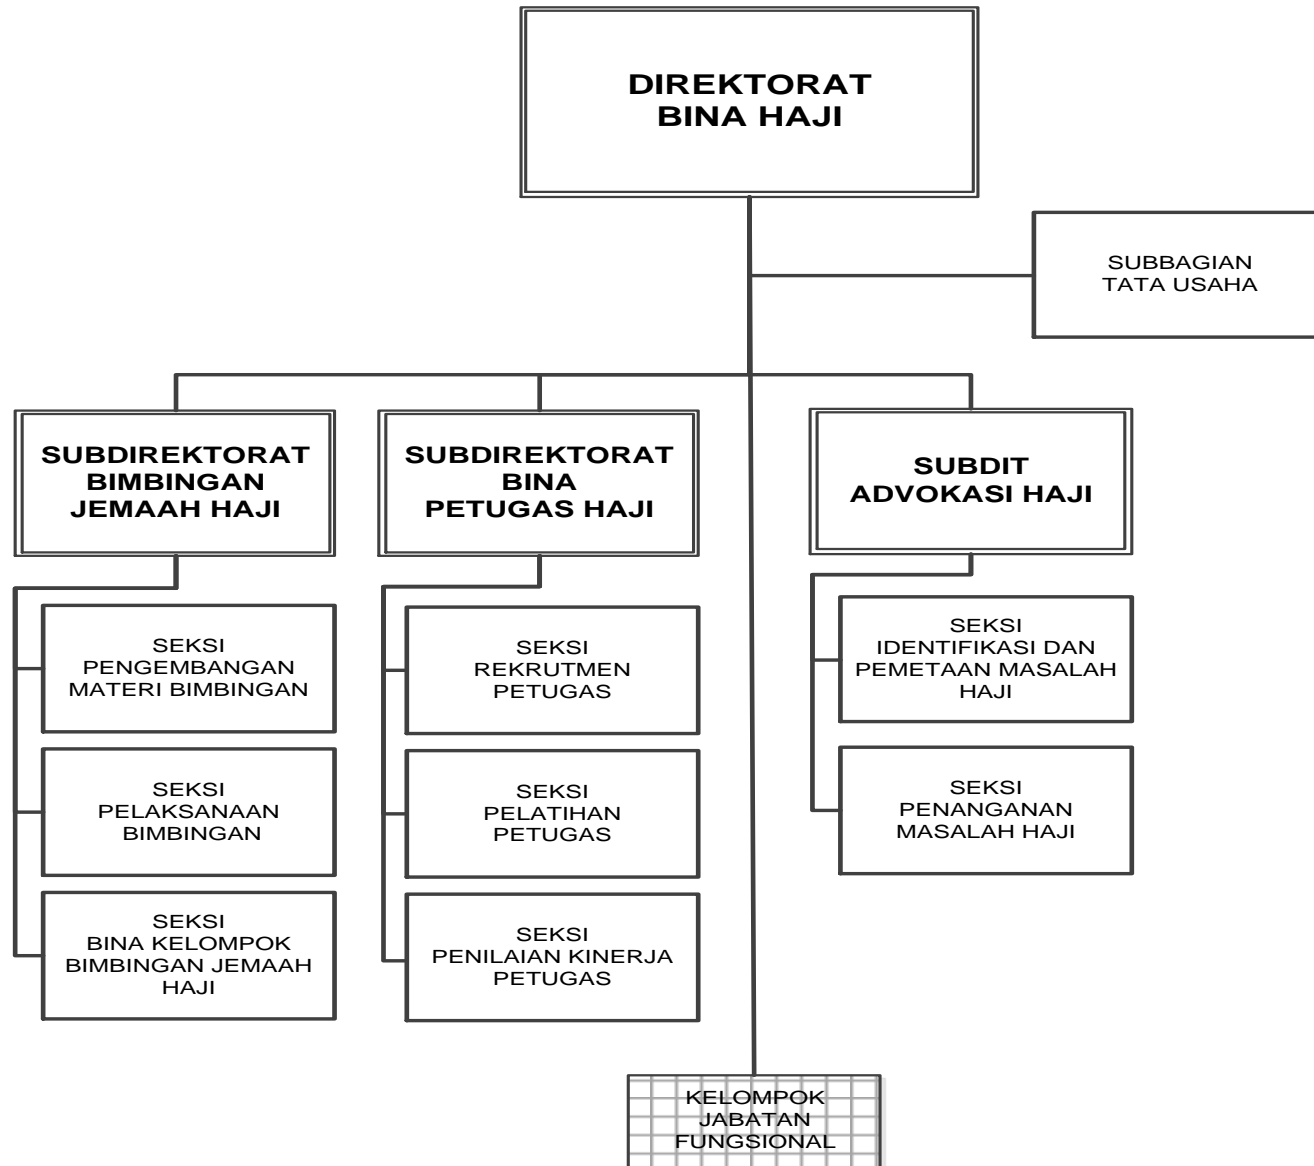

LAMPIRAN
PERATURAN MENTERI AGAMA REPUBLIK INDONESIA
NOMOR TAHUN 2016
TENTANG
ORGANISASI DAN TATA KERJA KEMENTERIAN AGAMA

Struktur Organisasi Kementerian Agama

MENTERI AGAMA REPUBLIK INDONESIA,

LUKMAN HAKIM SAIFUDDIN