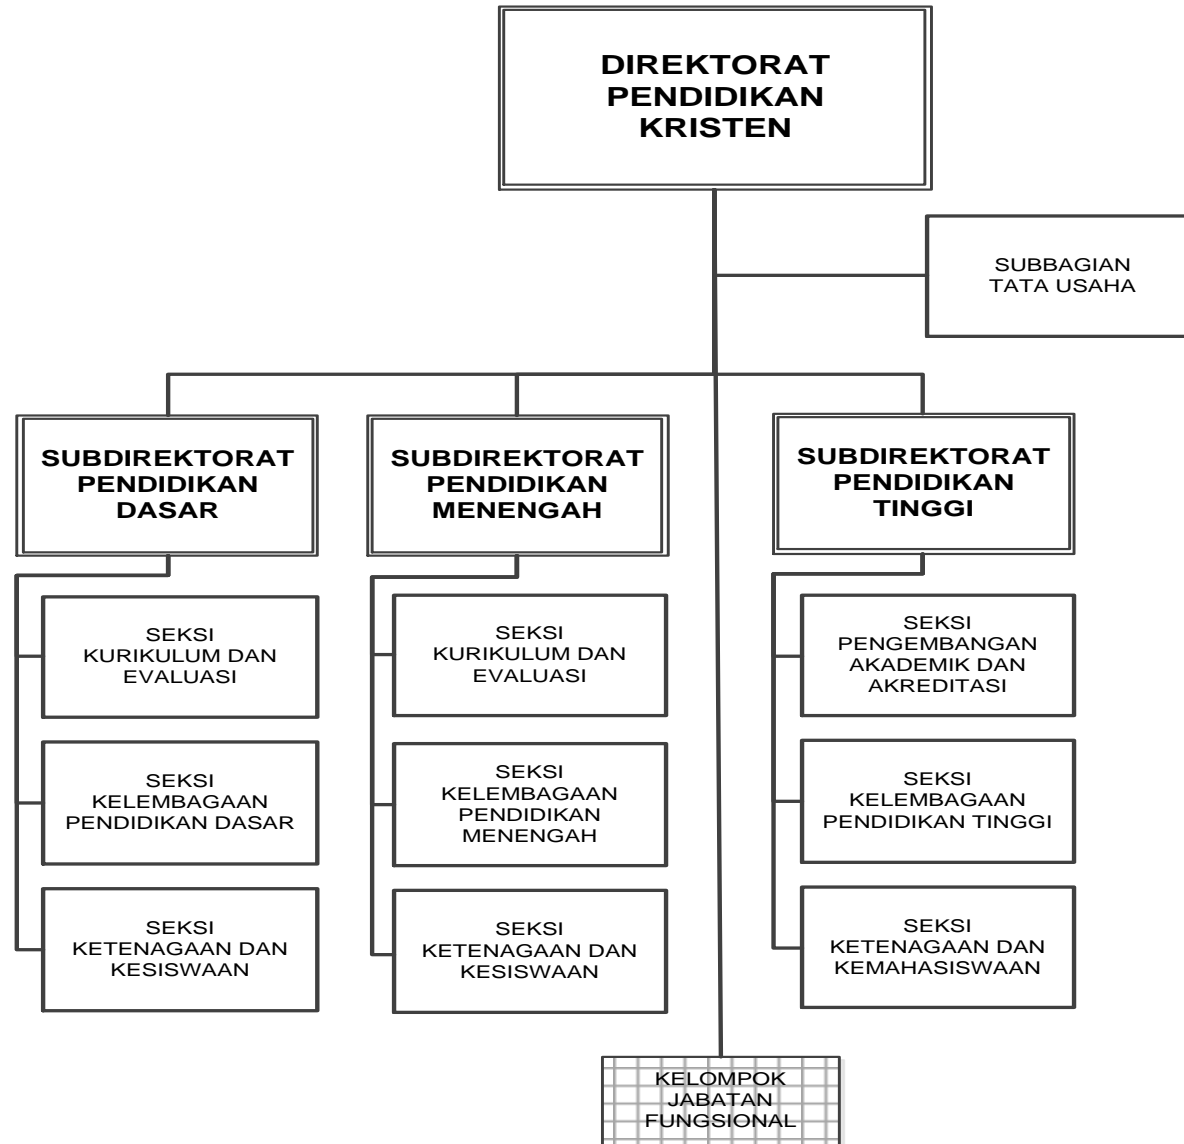

LAMPIRAN
PERATURAN MENTERI AGAMA REPUBLIK INDONESIA
NOMOR TAHUN 2016
TENTANG
ORGANISASI DAN TATA KERJA KEMENTERIAN AGAMA

Struktur Organisasi Kementerian Agama

MENTERI AGAMA REPUBLIK INDONESIA,

LUKMAN HAKIM SAIFUDDIN