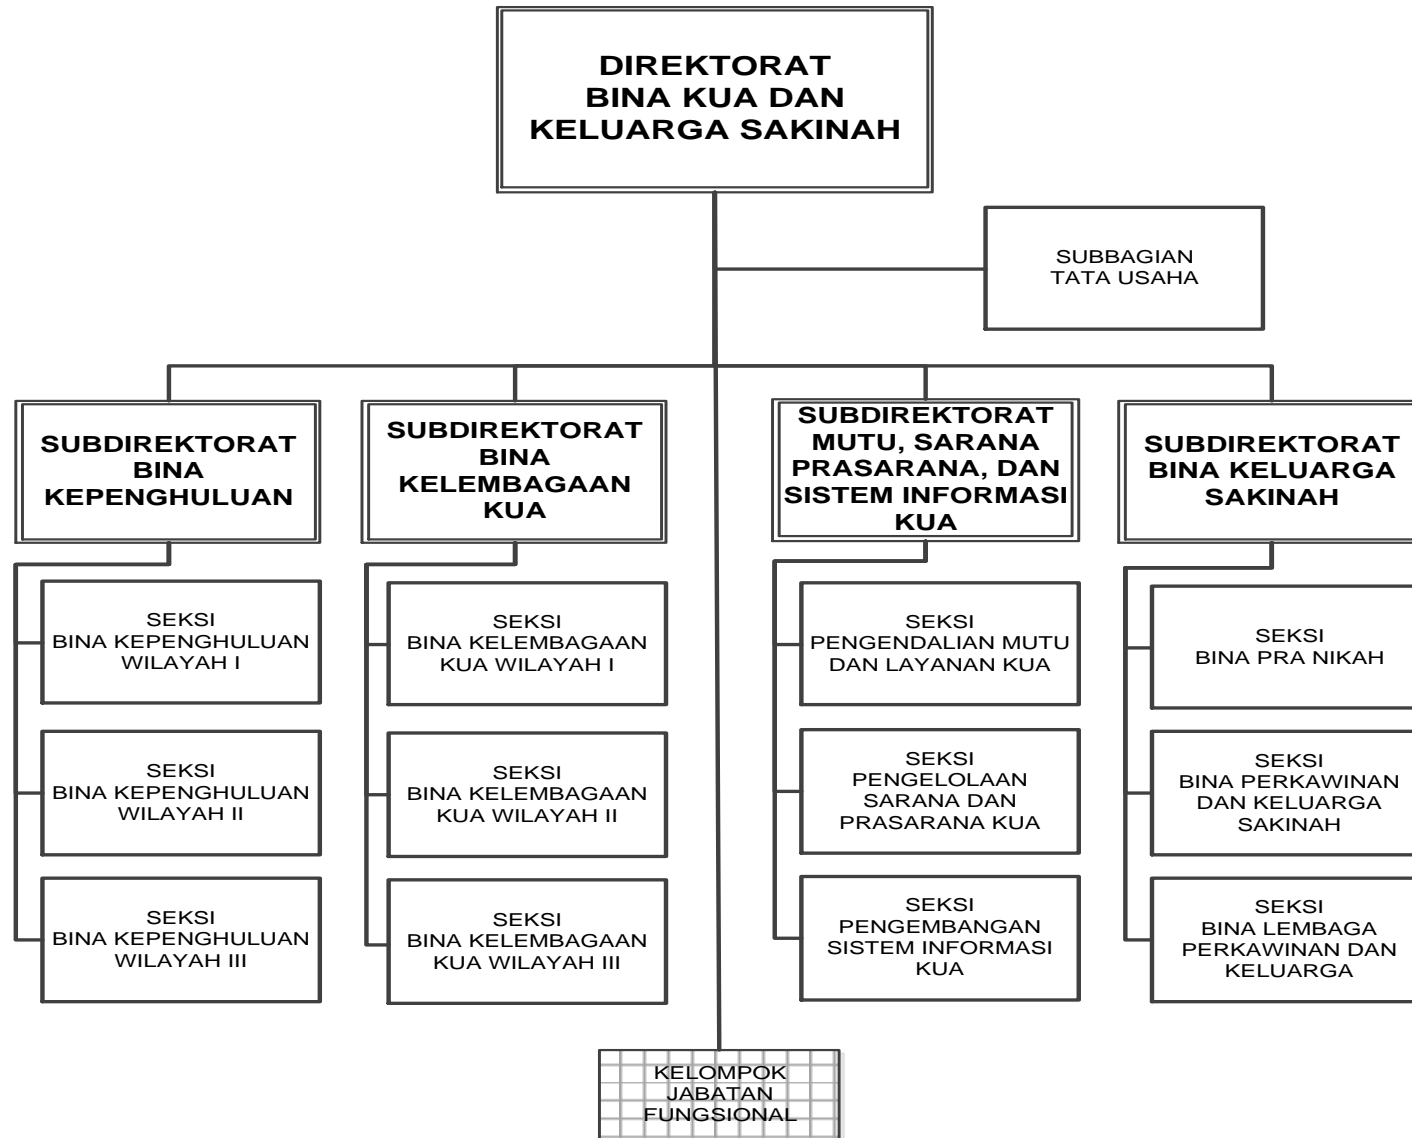

LAMPIRAN
PERATURAN MENTERI AGAMA REPUBLIK INDONESIA
NOMOR TAHUN 2016
TENTANG
ORGANISASI DAN TATA KERJA KEMENTERIAN AGAMA

Struktur Organisasi Kementerian Agama

MENTERI AGAMA REPUBLIK INDONESIA,

LUKMAN HAKIM SAIFUDDIN