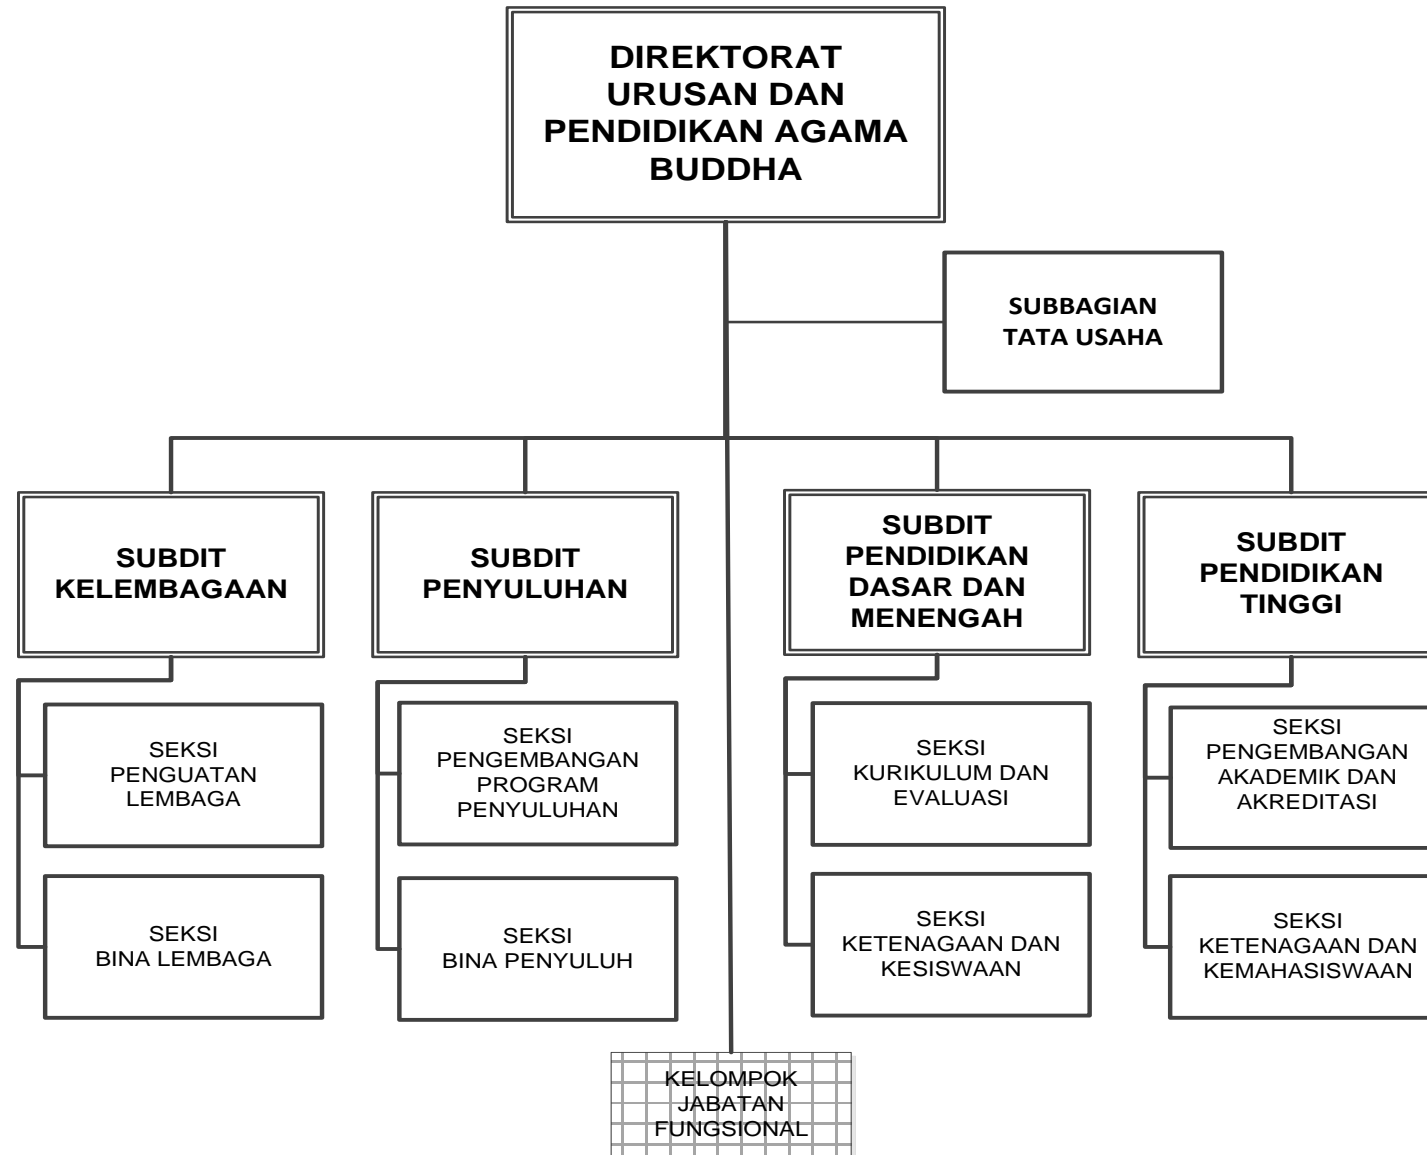

LAMPIRAN
PERATURAN MENTERI AGAMA REPUBLIK INDONESIA
NOMOR TAHUN 2016
TENTANG
ORGANISASI DAN TATA KERJA KEMENTERIAN AGAMA

Struktur Organisasi Kementerian Agama

MENTERI AGAMA REPUBLIK INDONESIA,

LUKMAN HAKIM SAIFUDDIN