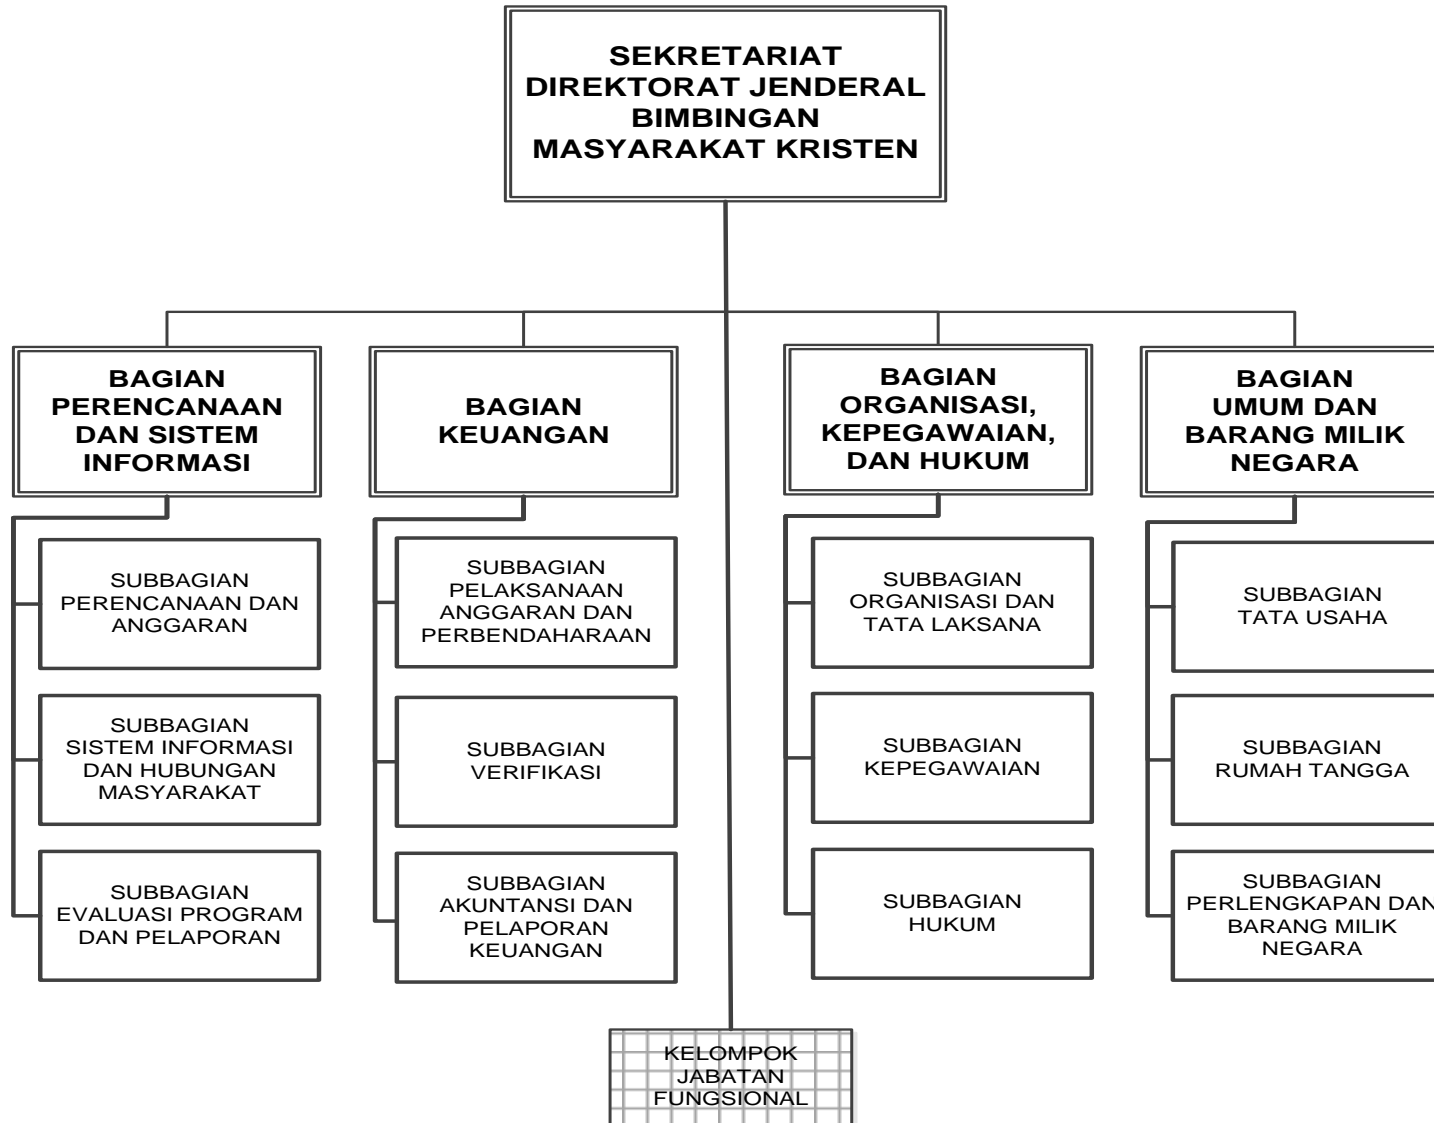

LAMPIRAN
PERATURAN MENTERI AGAMA REPUBLIK INDONESIA
NOMOR TAHUN 2016
TENTANG
ORGANISASI DAN TATA KERJA KEMENTERIAN AGAMA

Struktur Organisasi Kementerian Agama

MENTERI AGAMA REPUBLIK INDONESIA,

LUKMAN HAKIM SAIFUDDIN