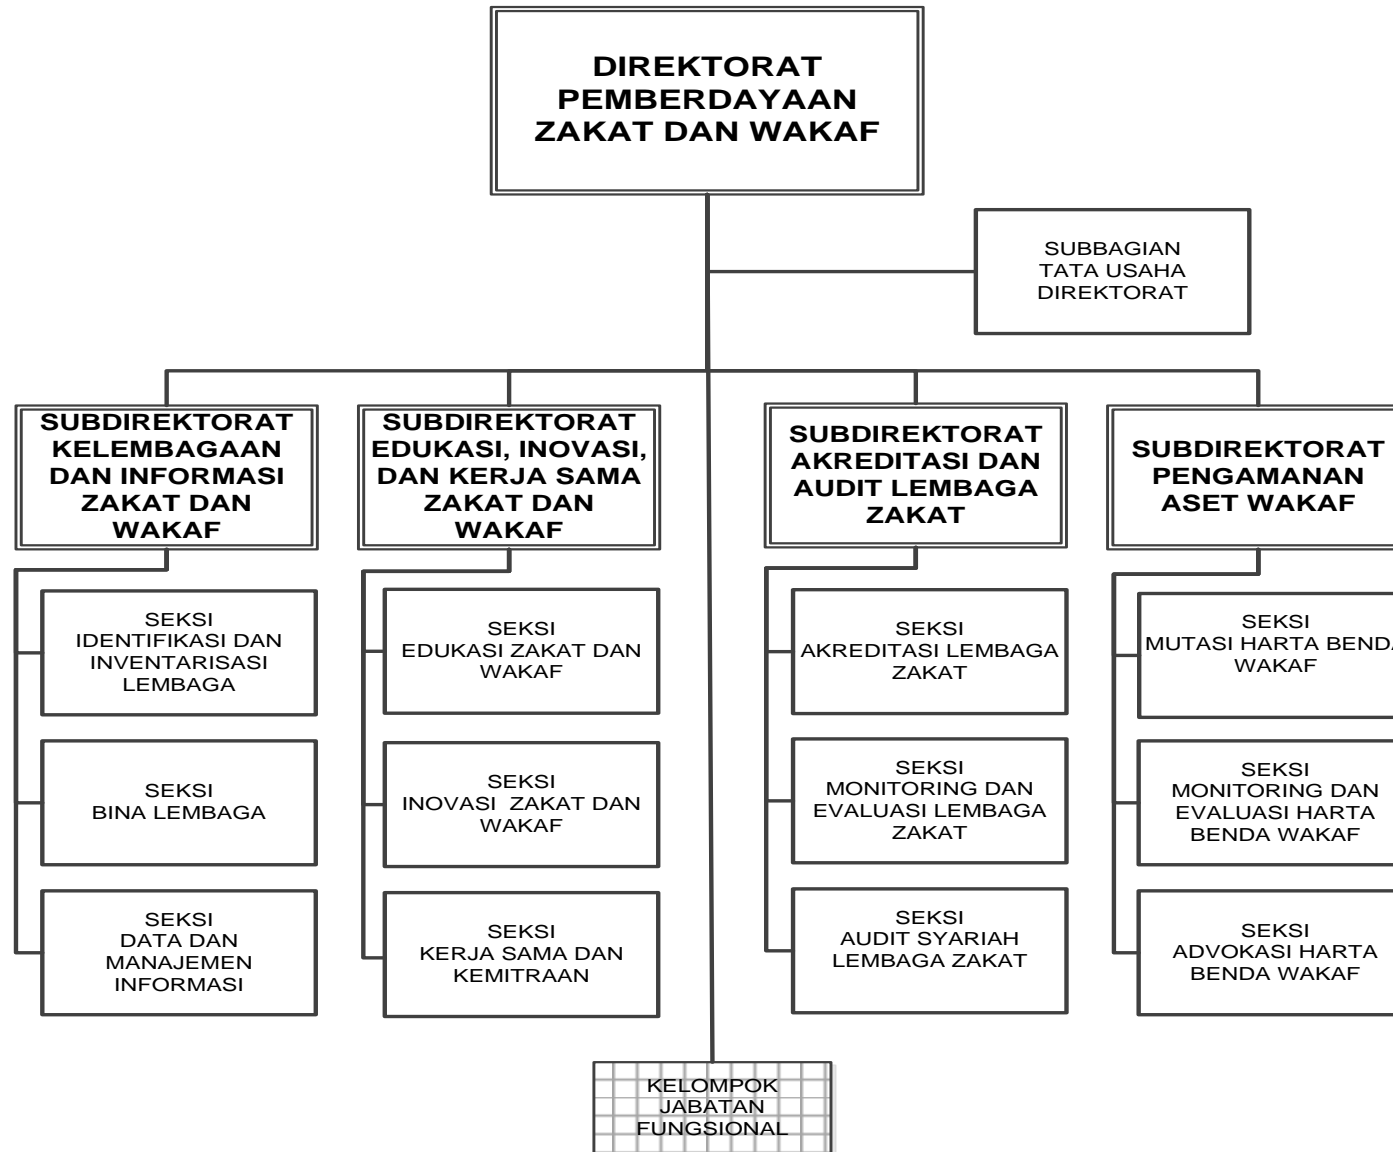

LAMPIRAN
PERATURAN MENTERI AGAMA REPUBLIK INDONESIA
NOMOR TAHUN 2016
TENTANG
ORGANISASI DAN TATA KERJA KEMENTERIAN AGAMA

Struktur Organisasi Kementerian Agama

MENTERI AGAMA REPUBLIK INDONESIA,

LUKMAN HAKIM SAIFUDDIN