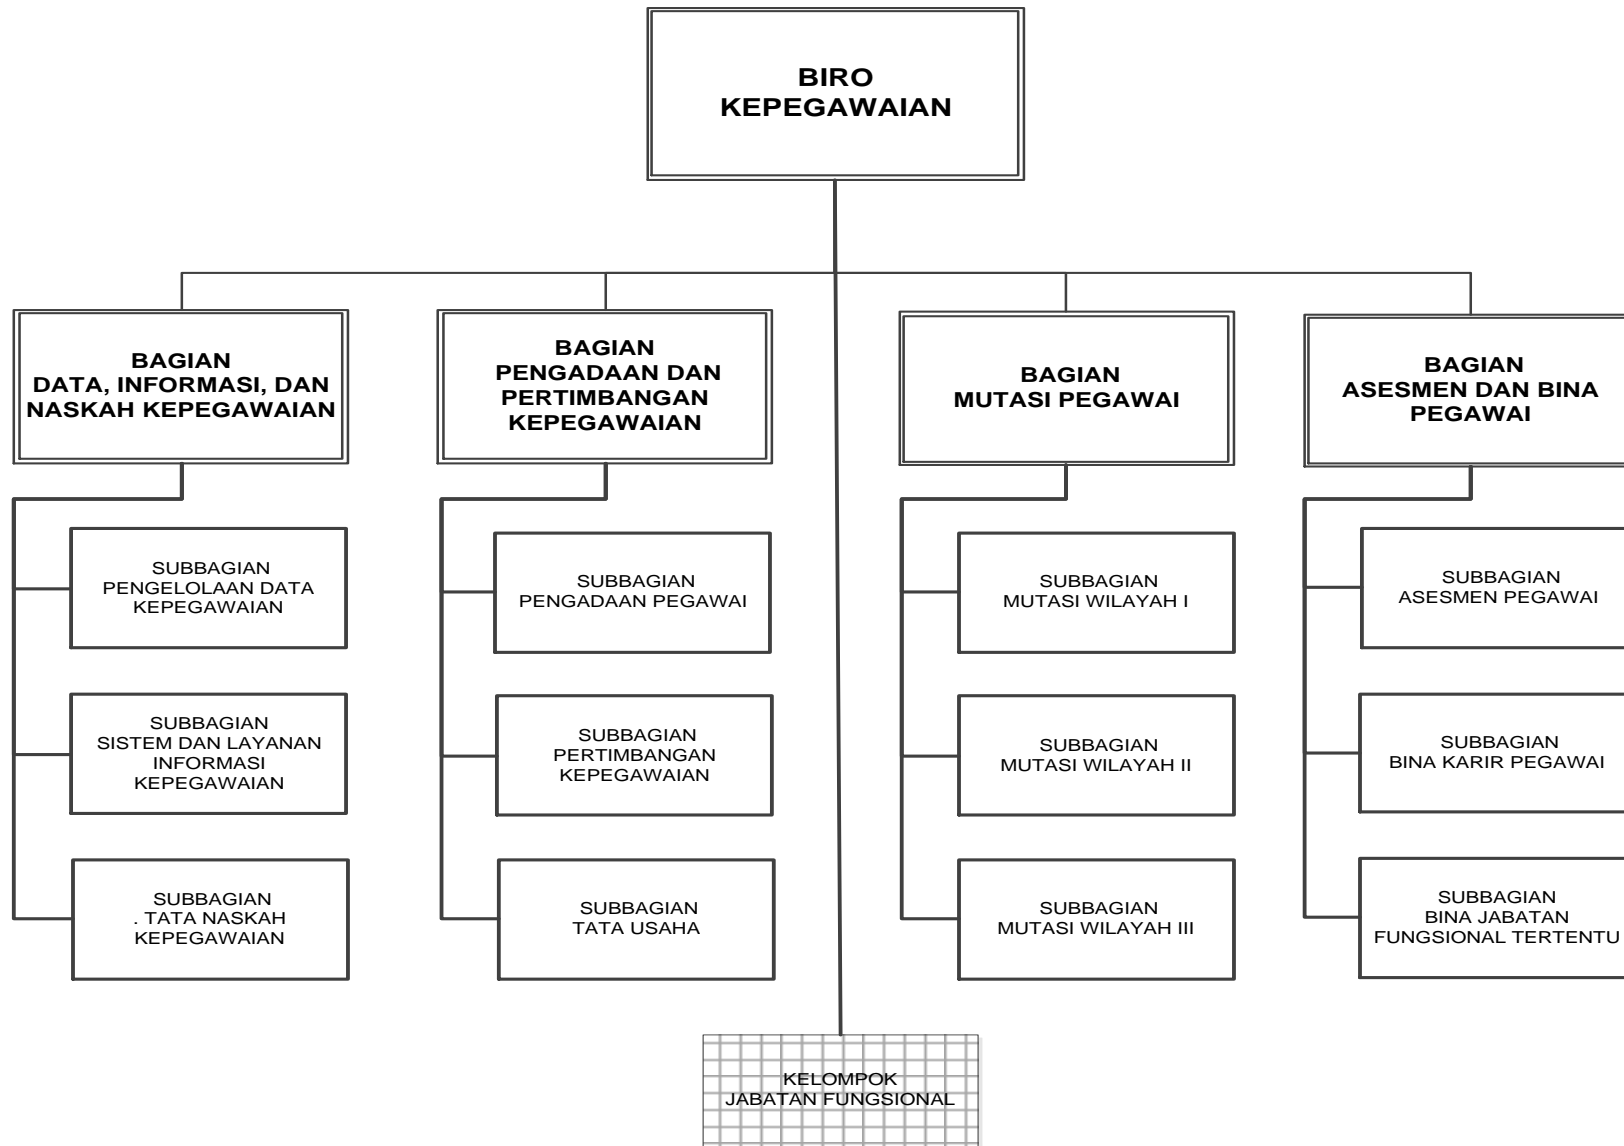

LAMPIRAN
PERATURAN MENTERI AGAMA REPUBLIK INDONESIA
NOMOR TAHUN 2016
TENTANG
ORGANISASI DAN TATA KERJA KEMENTERIAN AGAMA

Struktur Organisasi Kementerian Agama

MENTERI AGAMA REPUBLIK INDONESIA,

LUKMAN HAKIM SAIFUDDIN