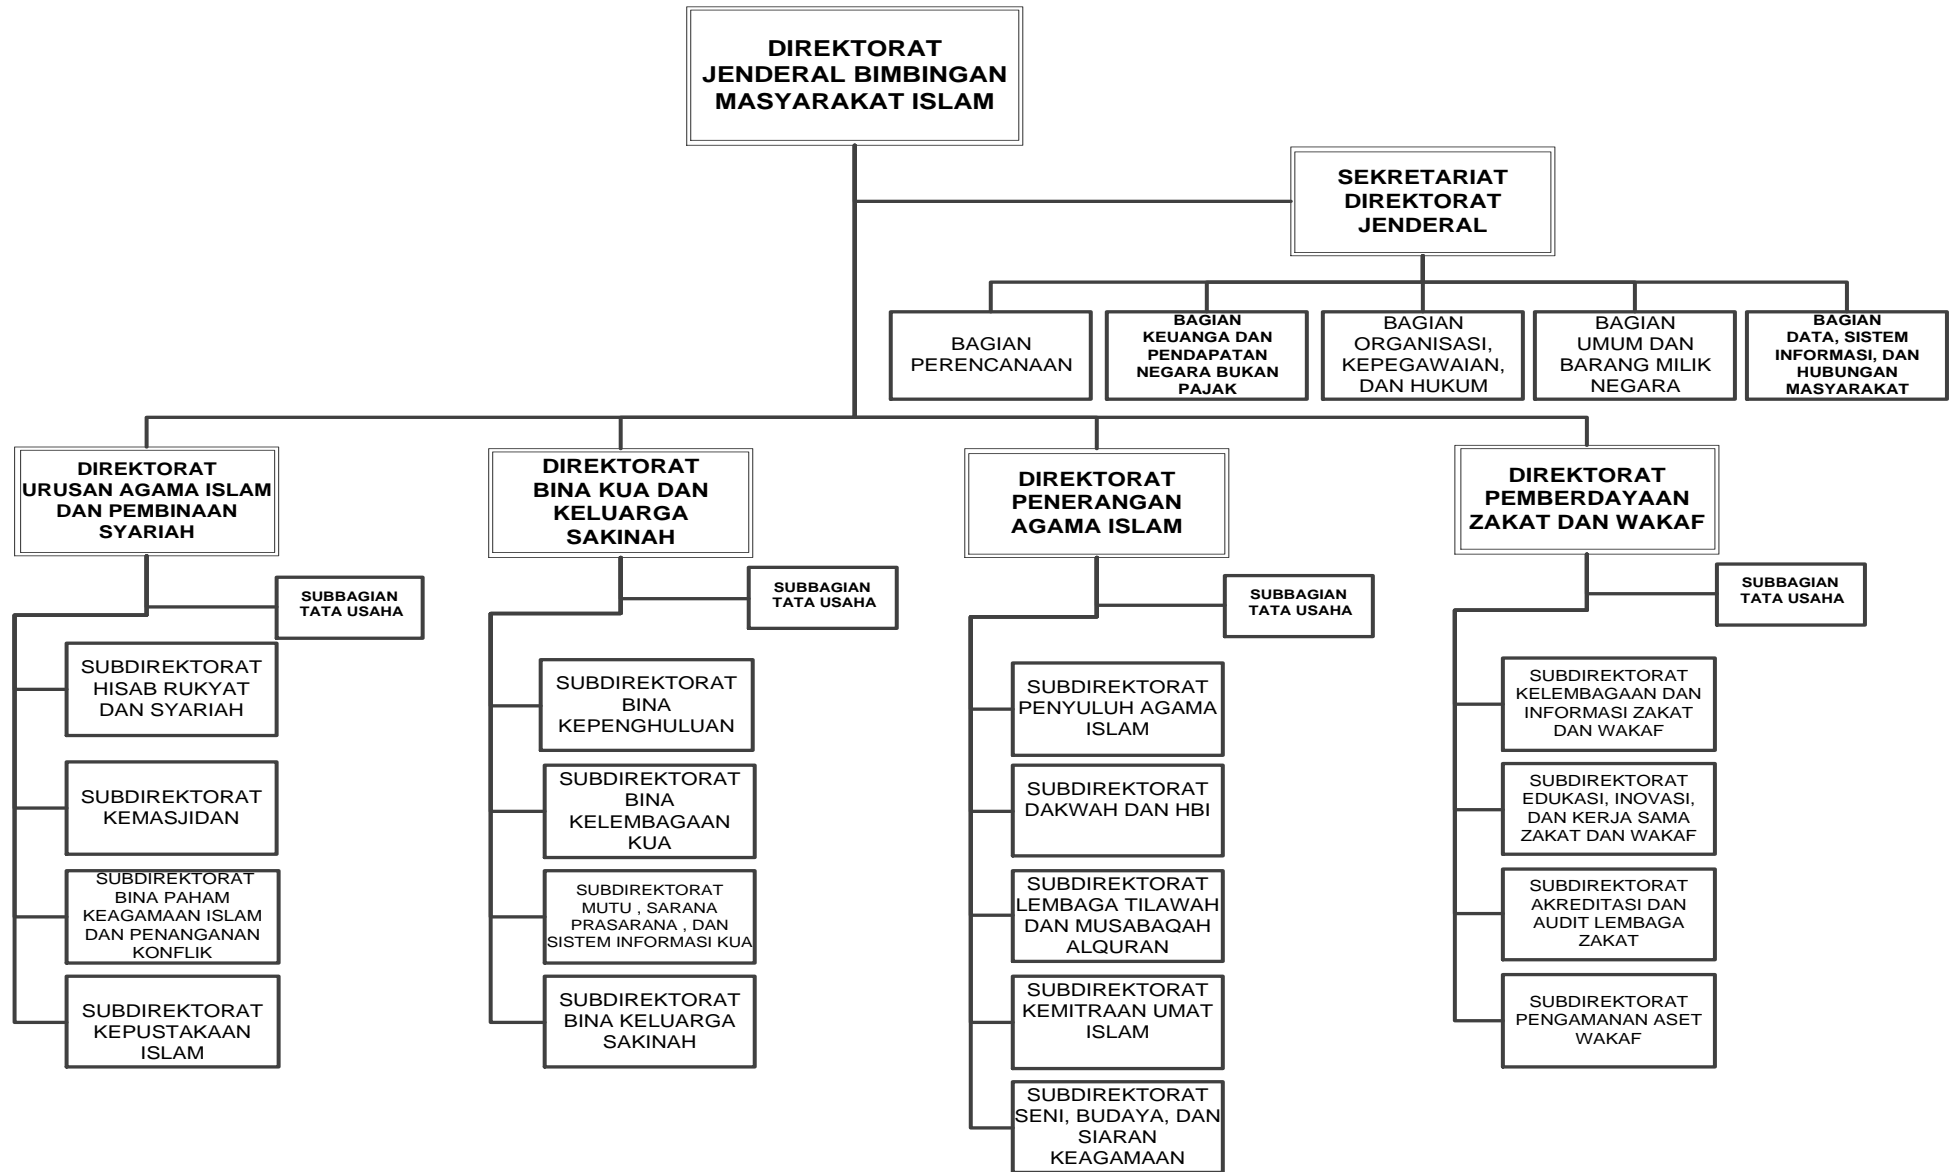

LAMPIRAN
PERATURAN MENTERI AGAMA REPUBLIK INDONESIA
NOMOR TAHUN 2016
TENTANG
ORGANISASI DAN TATA KERJA KEMENTERIAN AGAMA

Struktur Organisasi Kementerian Agama

MENTERI AGAMA REPUBLIK INDONESIA,

LUKMAN HAKIM SAIFUDDIN