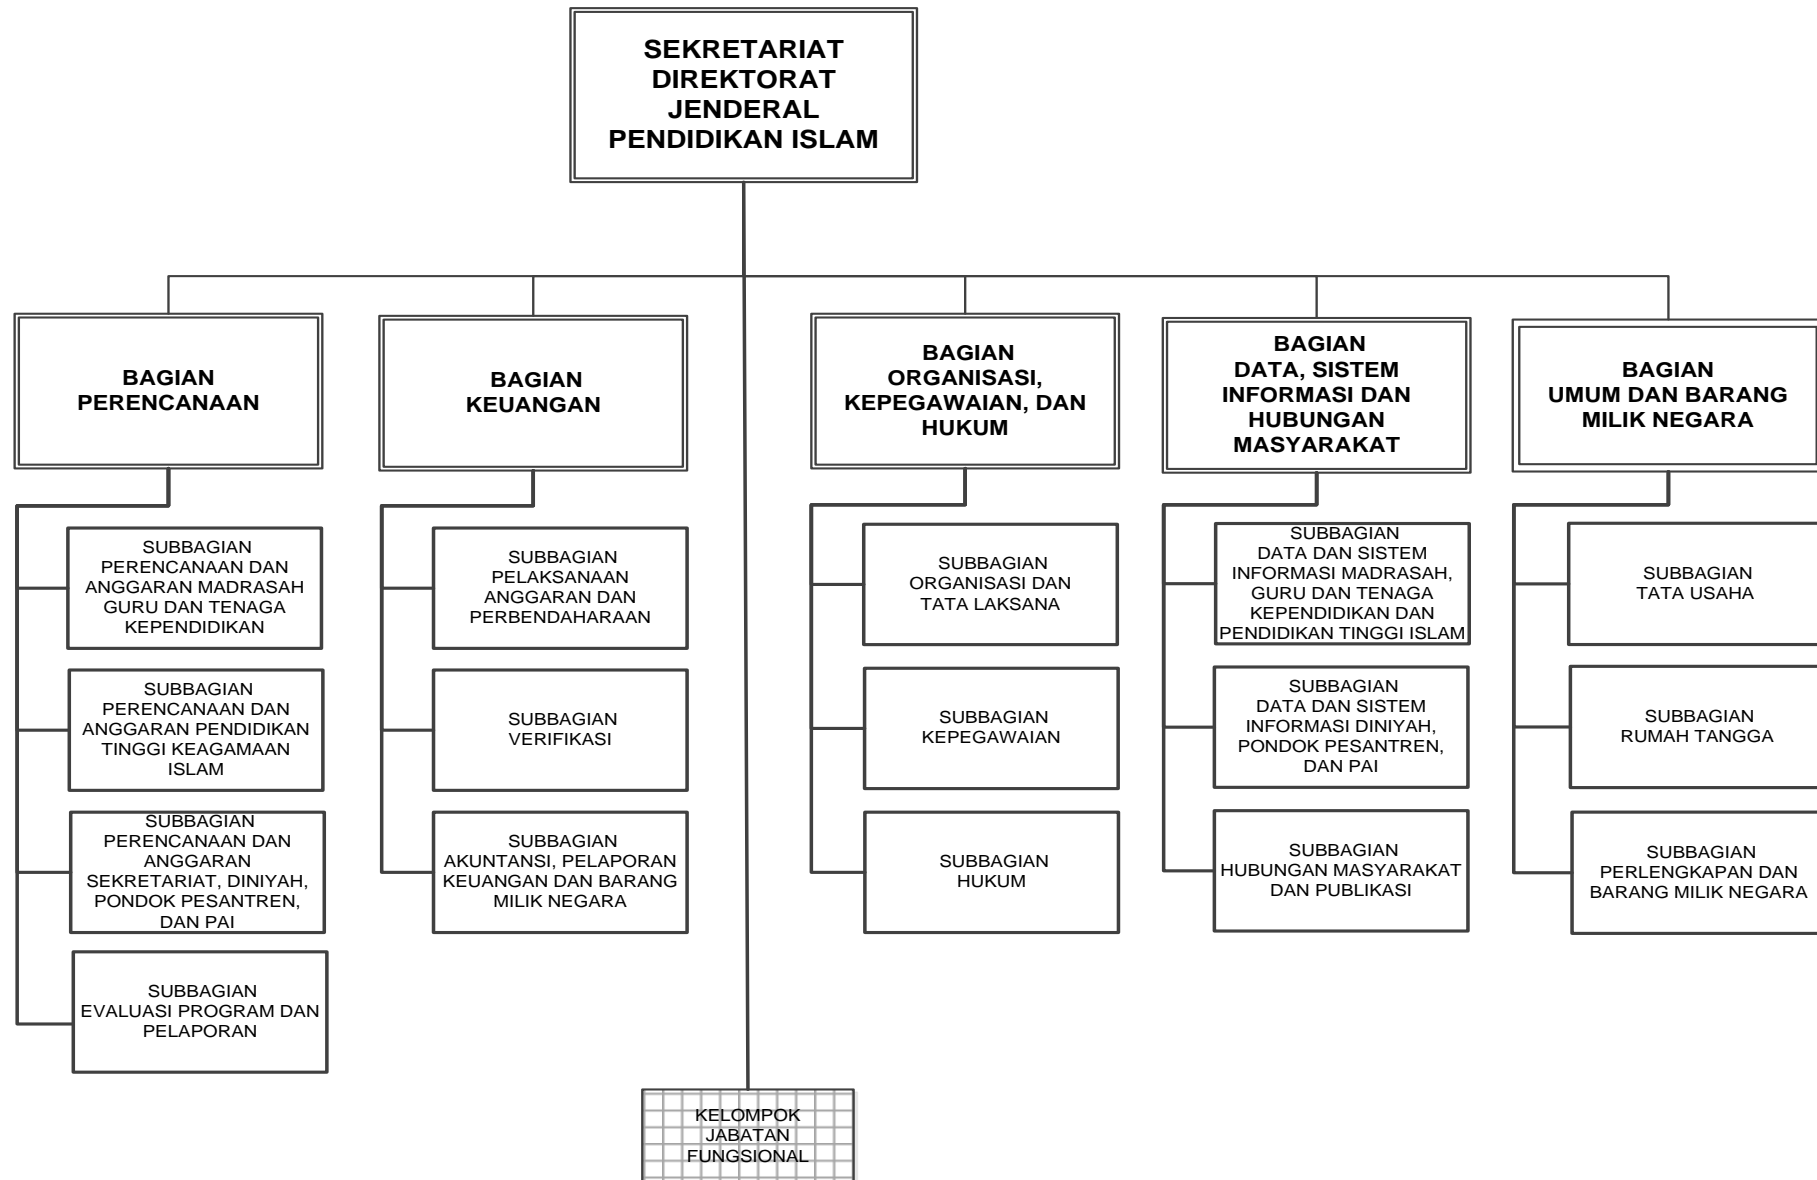

LAMPIRAN
PERATURAN MENTERI AGAMA REPUBLIK INDONESIA
NOMOR TAHUN 2016
TENTANG
ORGANISASI DAN TATA KERJA KEMENTERIAN AGAMA

Struktur Organisasi Kementerian Agama

MENTERI AGAMA REPUBLIK INDONESIA,

LUKMAN HAKIM SAIFUDDIN