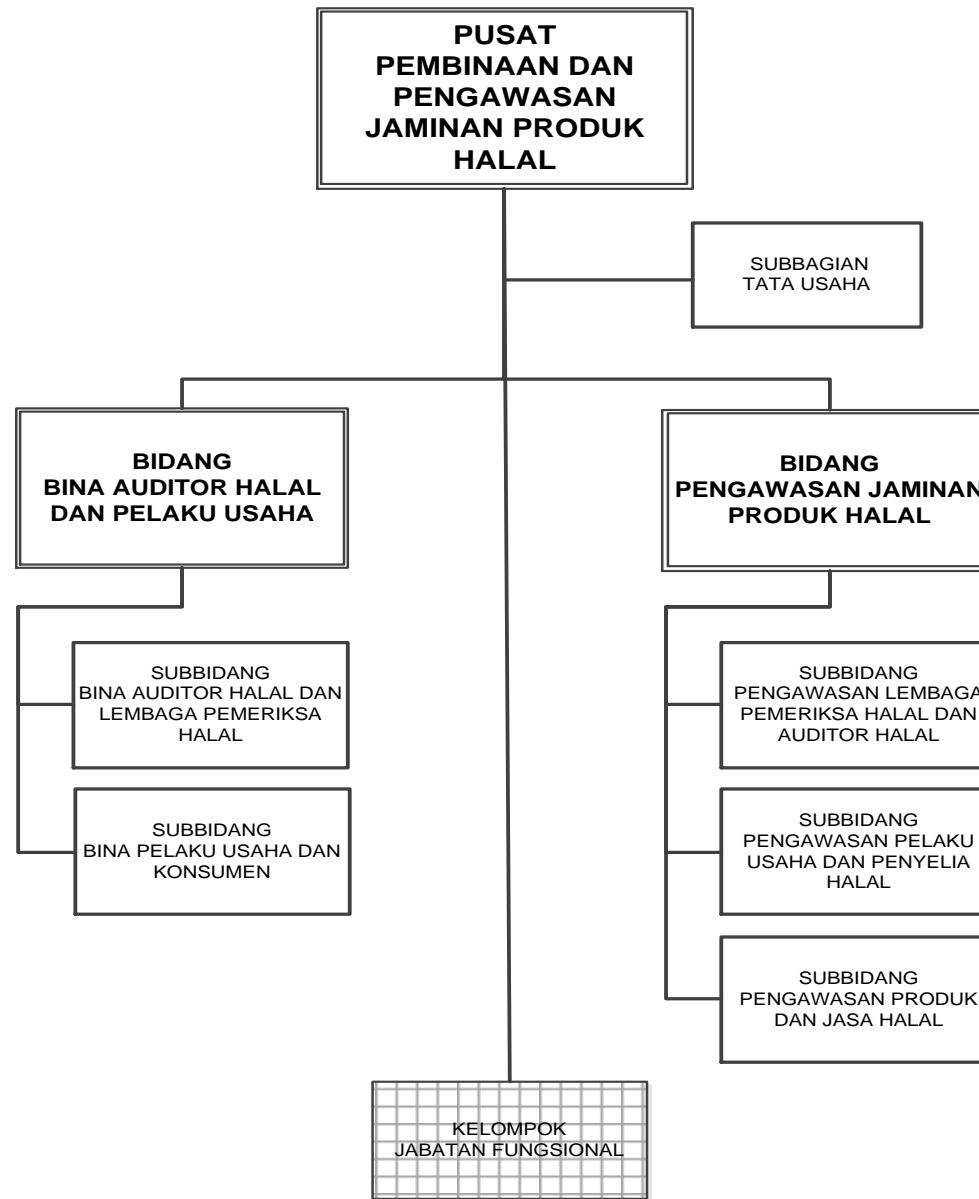

LAMPIRAN
PERATURAN MENTERI AGAMA REPUBLIK INDONESIA
NOMOR TAHUN 2016
TENTANG
ORGANISASI DAN TATA KERJA KEMENTERIAN AGAMA

Struktur Organisasi Kementerian Agama

MENTERI AGAMA REPUBLIK INDONESIA,

LUKMAN HAKIM SAIFUDDIN