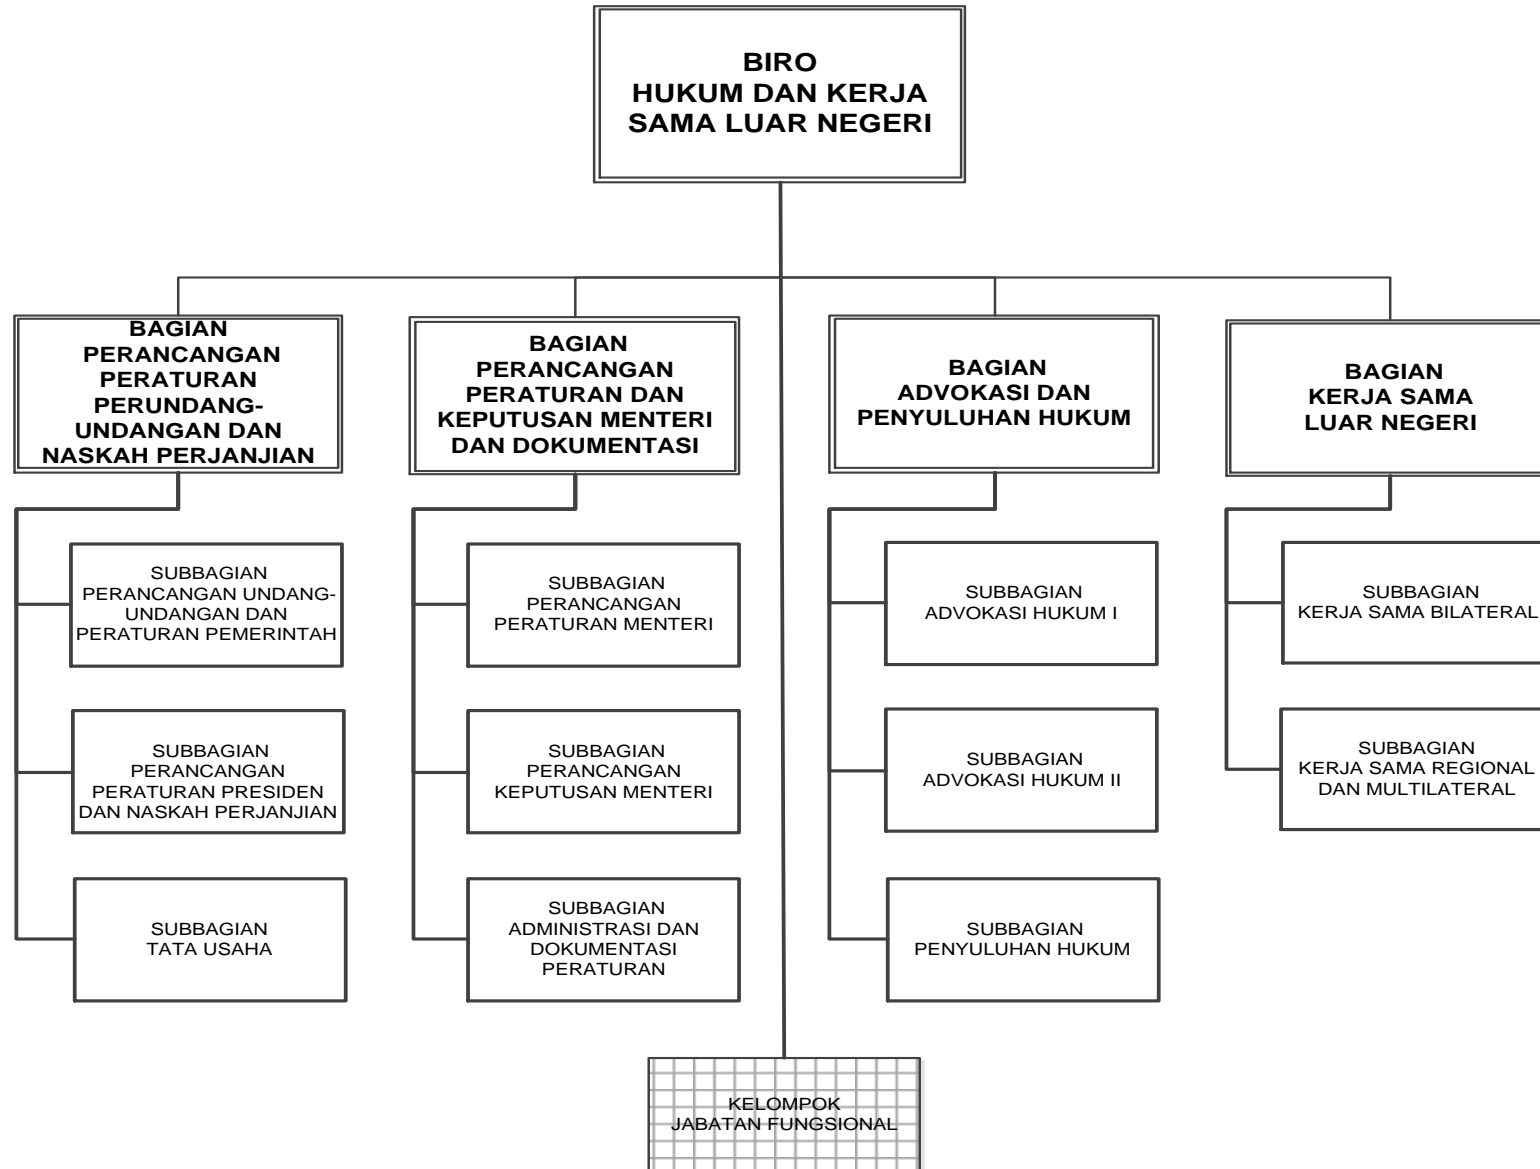

LAMPIRAN
PERATURAN MENTERI AGAMA REPUBLIK INDONESIA
NOMOR TAHUN 2016
TENTANG
ORGANISASI DAN TATA KERJA KEMENTERIAN AGAMA

Struktur Organisasi Kementerian Agama

MENTERI AGAMA REPUBLIK INDONESIA,

LUKMAN HAKIM SAIFUDDIN