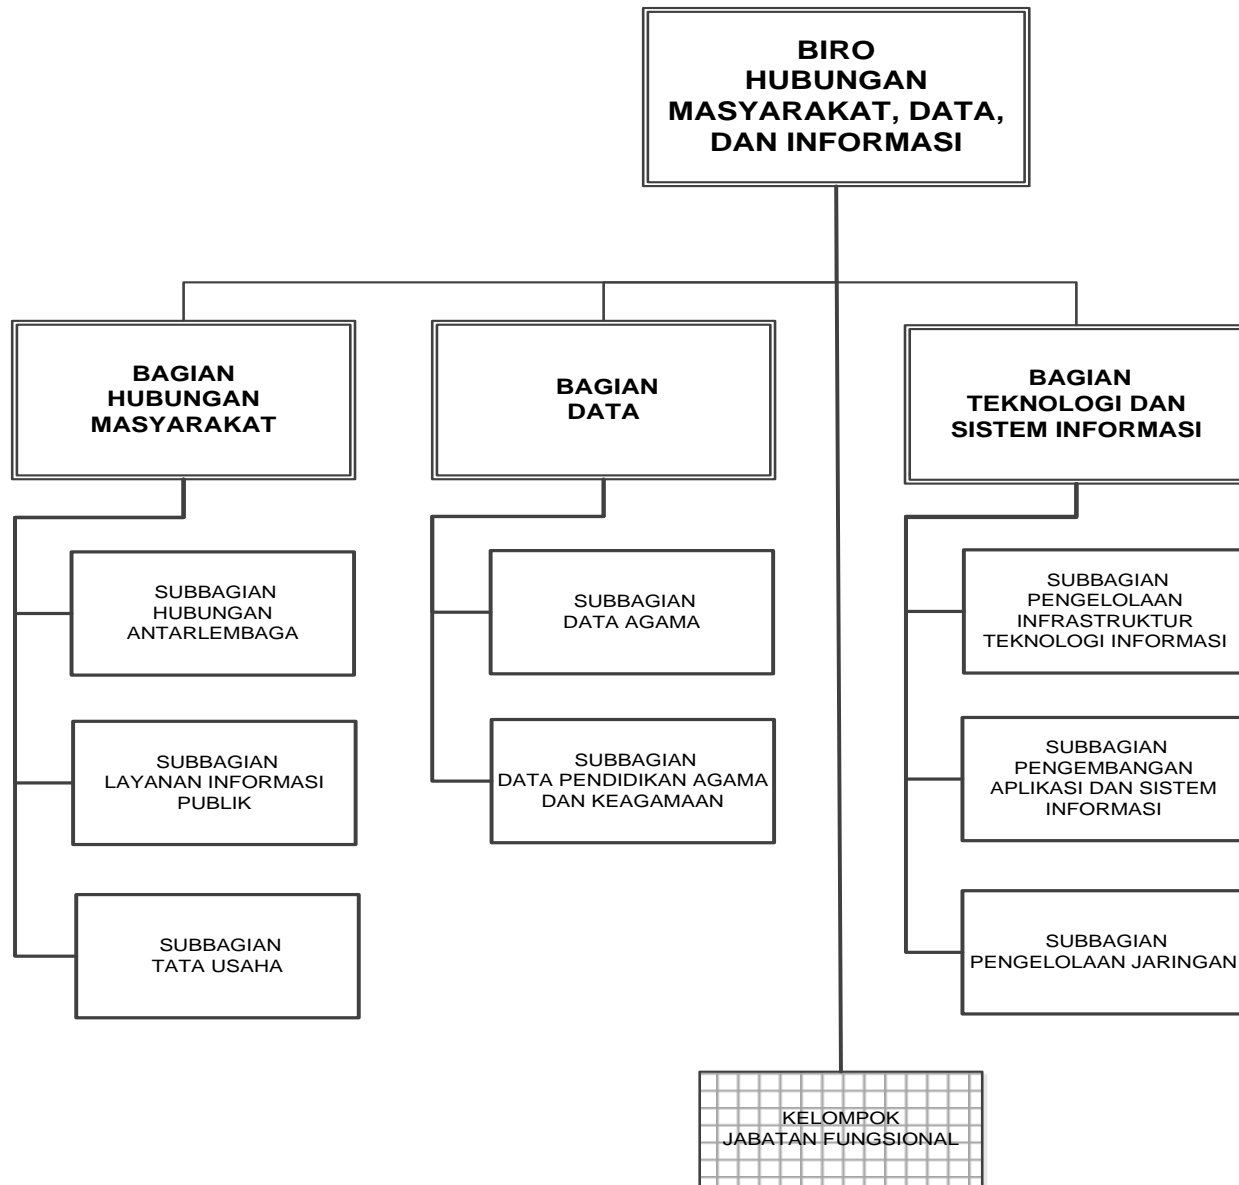

LAMPIRAN
PERATURAN MENTERI AGAMA REPUBLIK INDONESIA
NOMOR TAHUN 2016
TENTANG
ORGANISASI DAN TATA KERJA KEMENTERIAN AGAMA

Struktur Organisasi Kementerian Agama

MENTERI AGAMA REPUBLIK INDONESIA,

LUKMAN HAKIM SAIFUDDIN