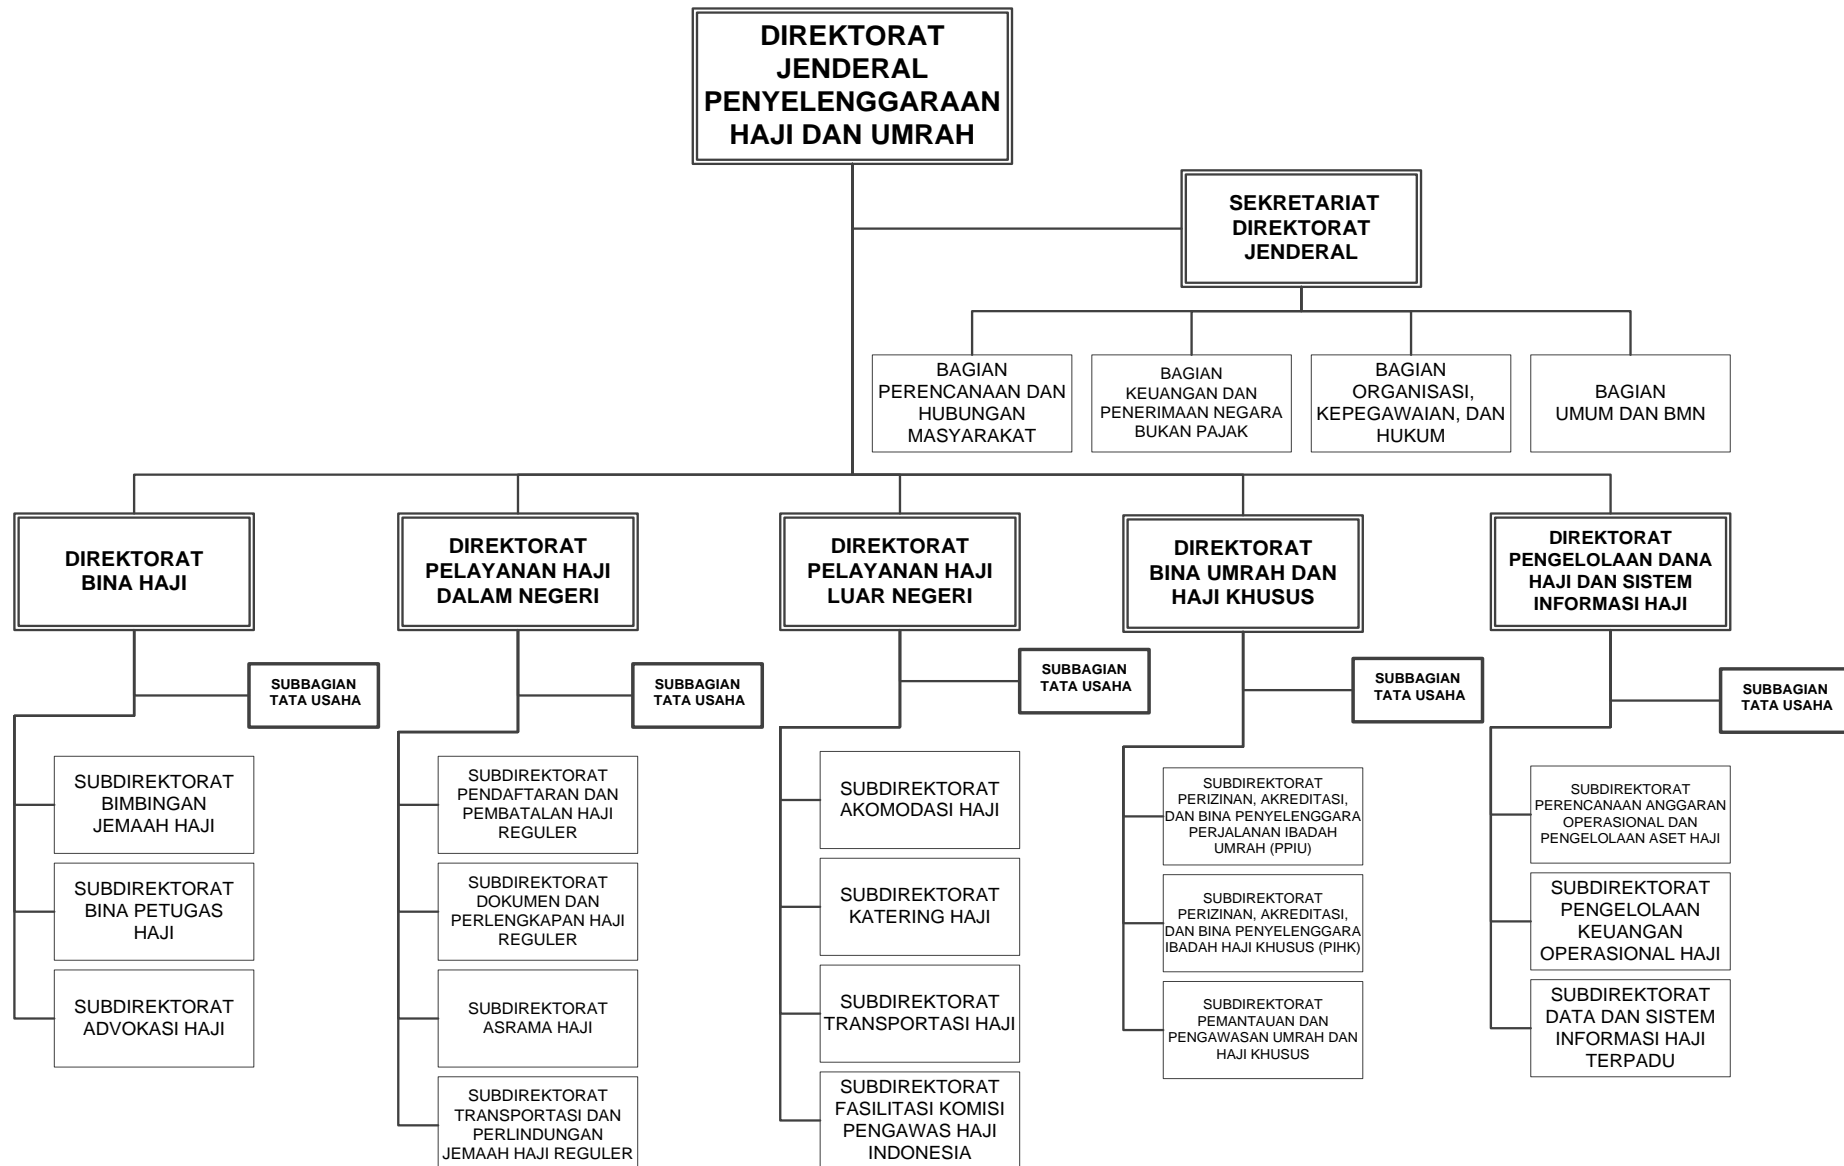

LAMPIRAN
PERATURAN MENTERI AGAMA REPUBLIK INDONESIA
NOMOR TAHUN 2016
TENTANG
ORGANISASI DAN TATA KERJA KEMENTERIAN AGAMA

Struktur Organisasi Kementerian Agama

MENTERI AGAMA REPUBLIK INDONESIA,

LUKMAN HAKIM SAIFUDDIN