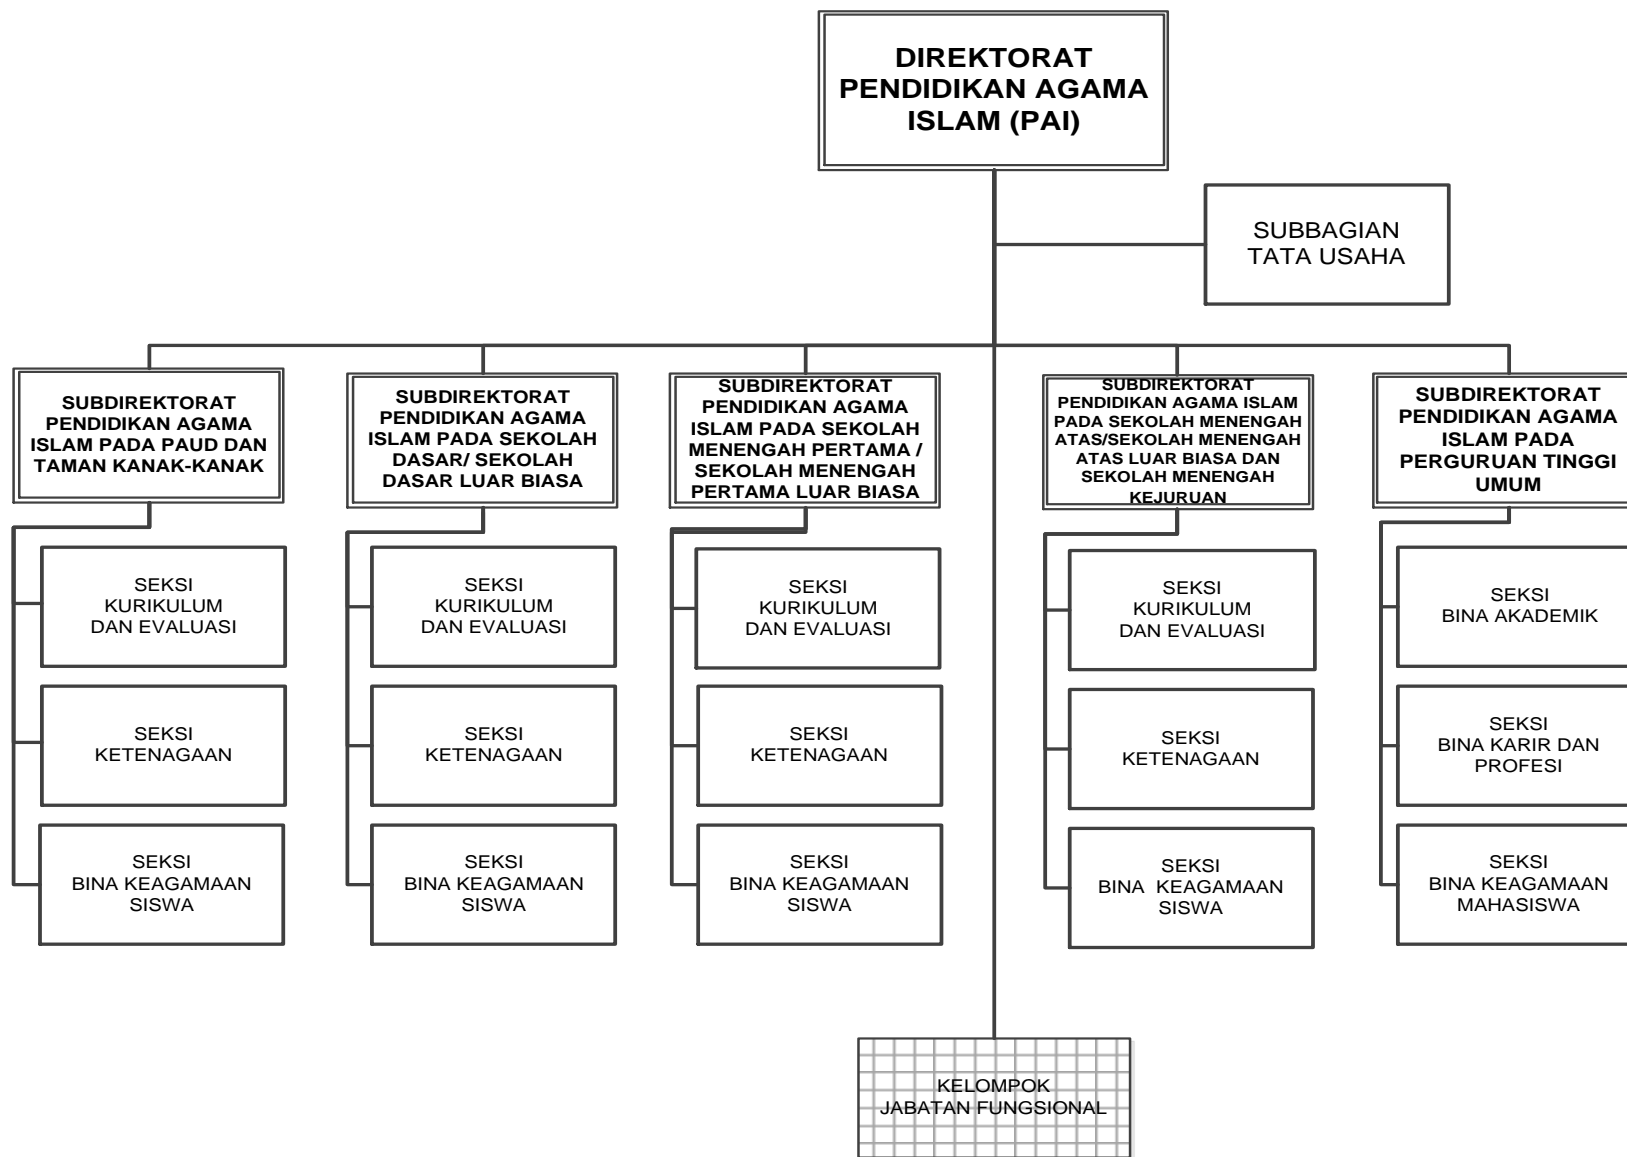

LAMPIRAN
PERATURAN MENTERI AGAMA REPUBLIK INDONESIA
NOMOR TAHUN 2016
TENTANG
ORGANISASI DAN TATA KERJA KEMENTERIAN AGAMA

Struktur Organisasi Kementerian Agama

MENTERI AGAMA REPUBLIK INDONESIA,

LUKMAN HAKIM SAIFUDDIN