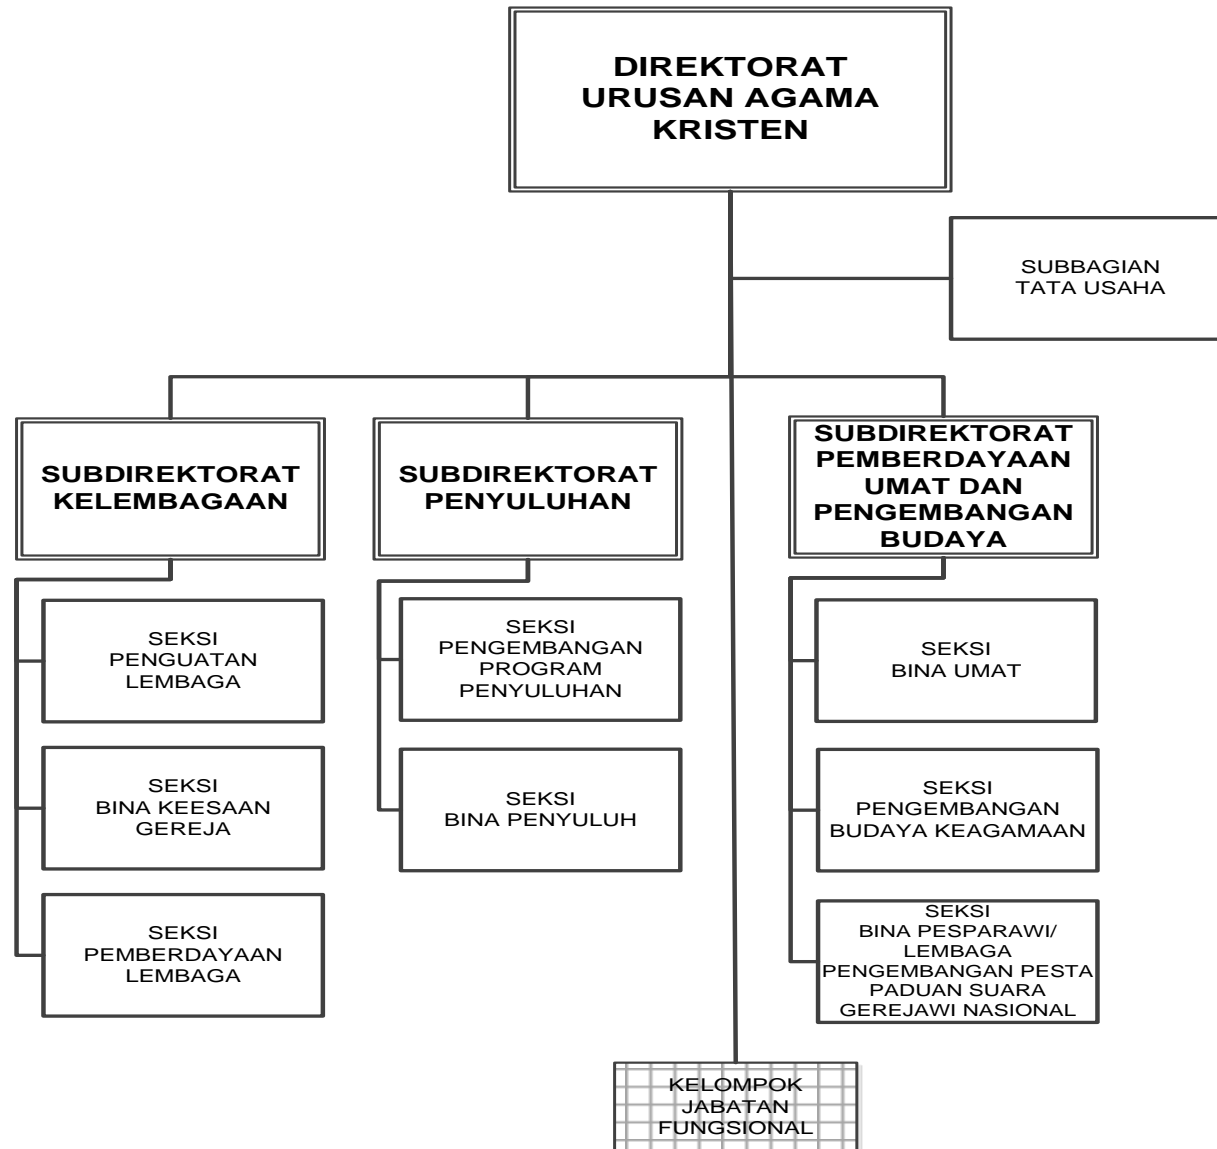

LAMPIRAN
PERATURAN MENTERI AGAMA REPUBLIK INDONESIA
NOMOR TAHUN 2016
TENTANG
ORGANISASI DAN TATA KERJA KEMENTERIAN AGAMA

Struktur Organisasi Kementerian Agama

MENTERI AGAMA REPUBLIK INDONESIA,

LUKMAN HAKIM SAIFUDDIN