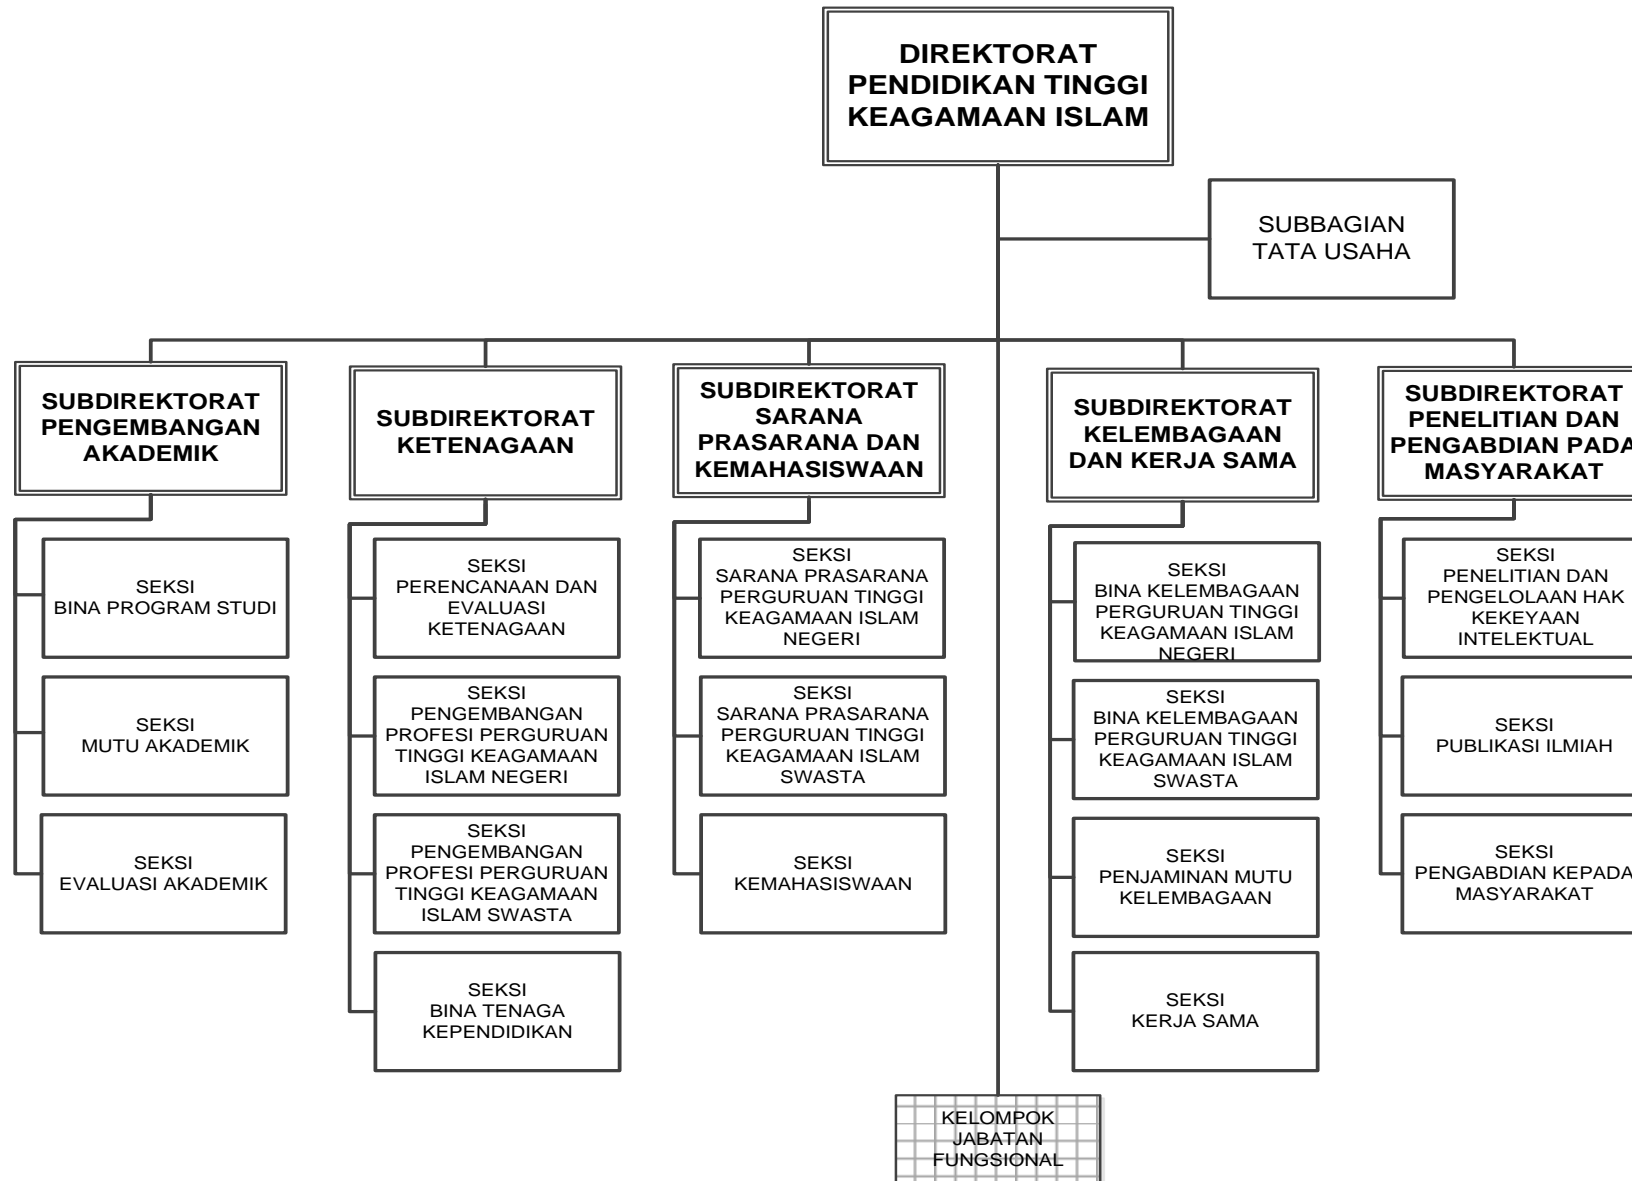

LAMPIRAN
PERATURAN MENTERI AGAMA REPUBLIK INDONESIA
NOMOR TAHUN 2016
TENTANG
ORGANISASI DAN TATA KERJA KEMENTERIAN AGAMA

Struktur Organisasi Kementerian Agama

MENTERI AGAMA REPUBLIK INDONESIA,

LUKMAN HAKIM SAIFUDDIN