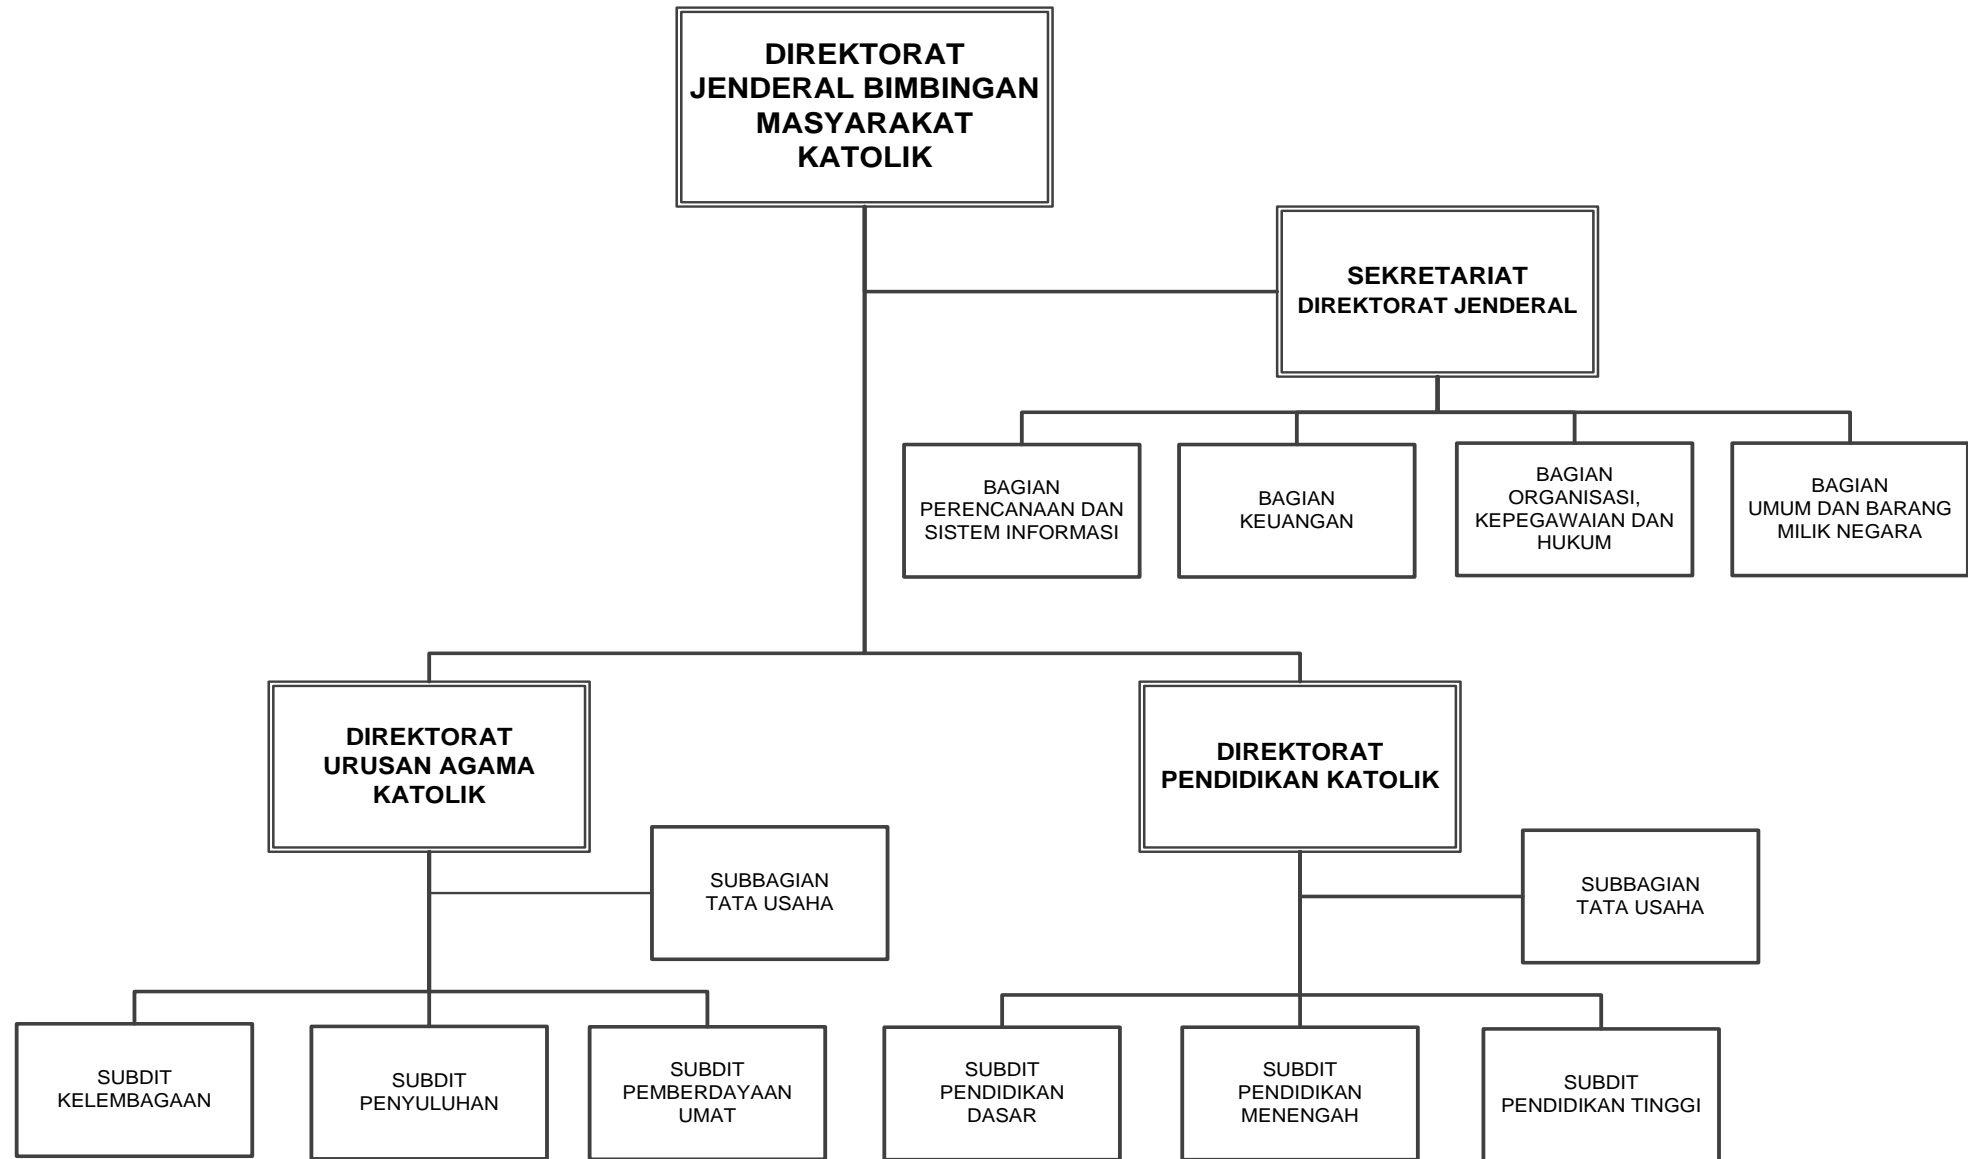

LAMPIRAN
PERATURAN MENTERI AGAMA REPUBLIK INDONESIA
NOMOR TAHUN 2016
TENTANG
ORGANISASI DAN TATA KERJA KEMENTERIAN AGAMA

Struktur Organisasi Kementerian Agama

MENTERI AGAMA REPUBLIK INDONESIA,

LUKMAN HAKIM SAIFUDDIN