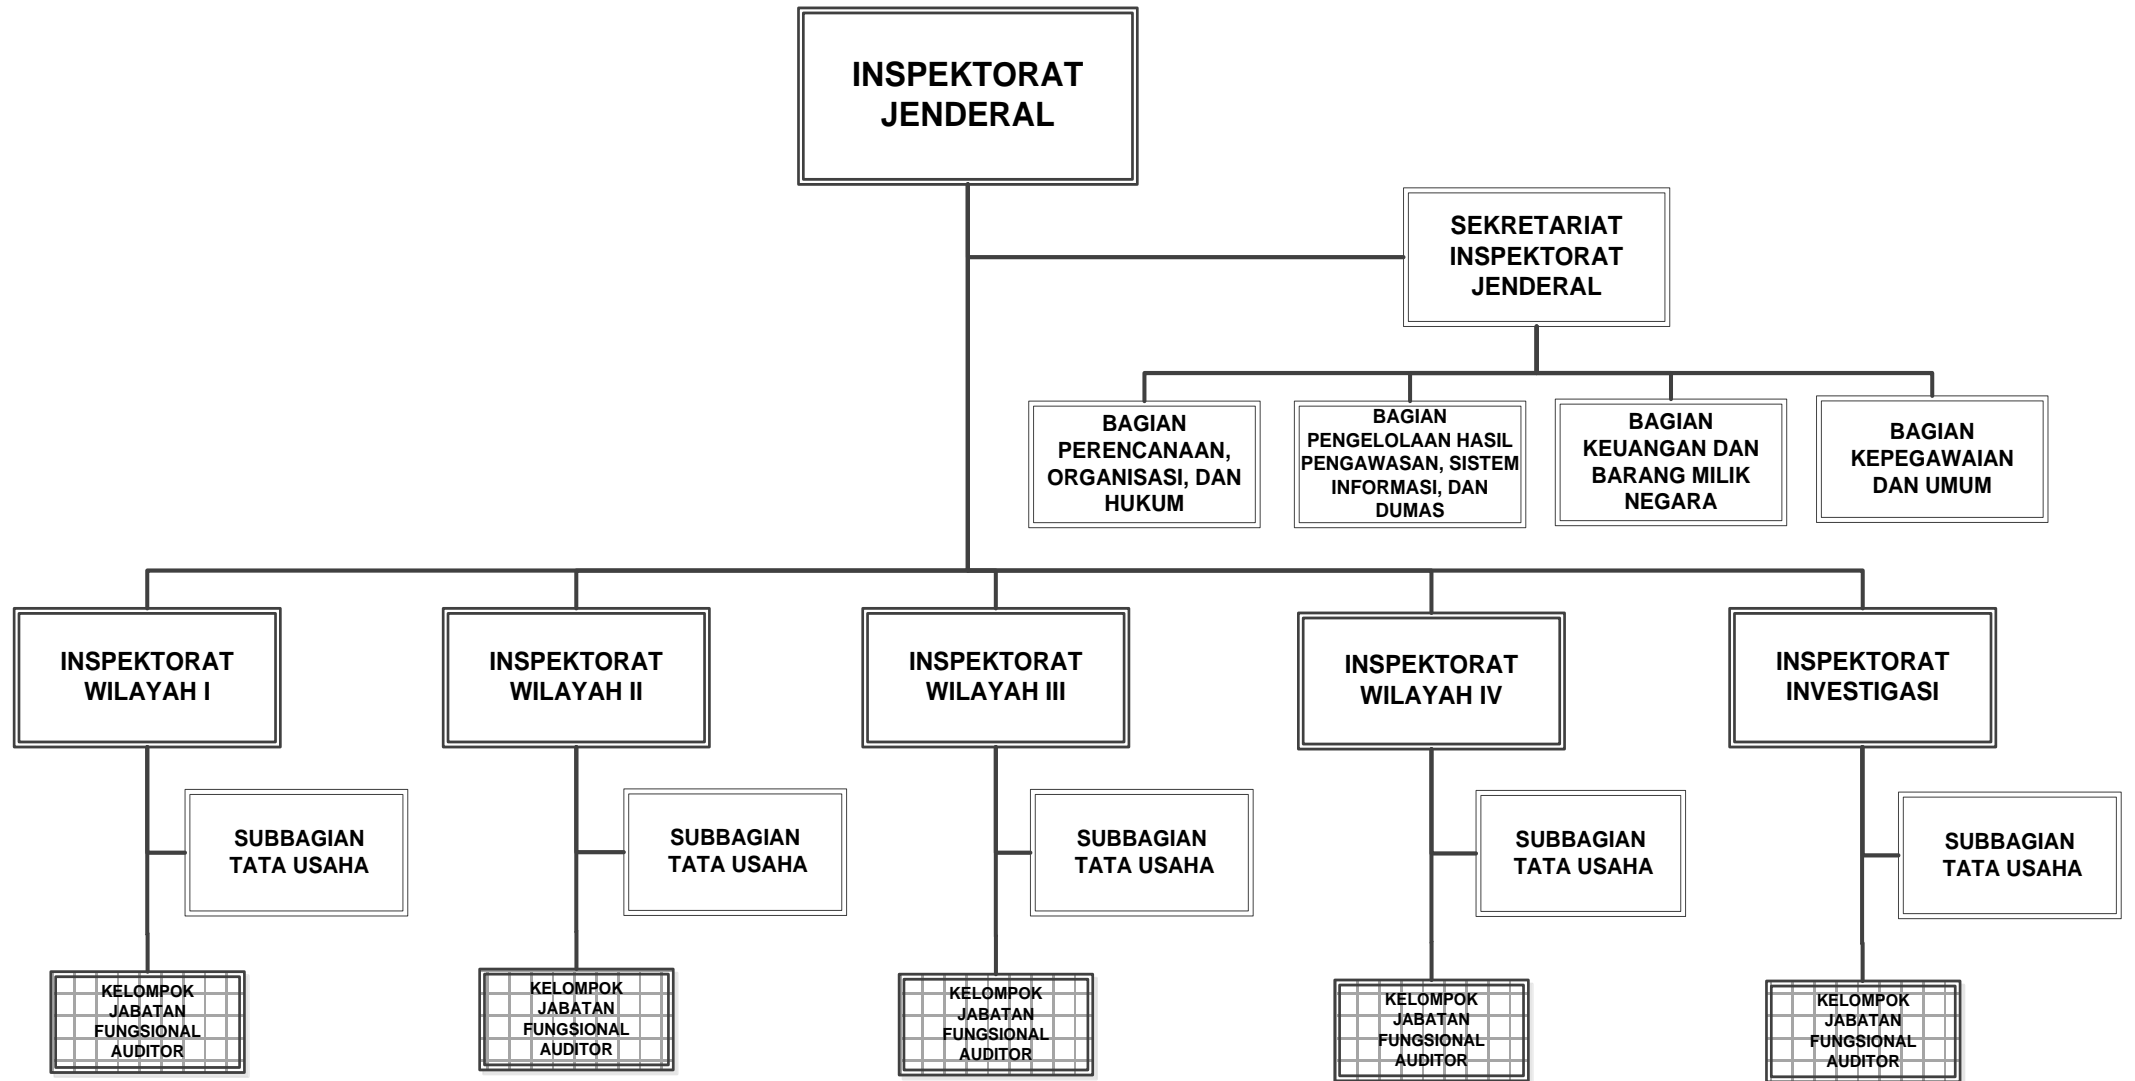

LAMPIRAN
PERATURAN MENTERI AGAMA REPUBLIK INDONESIA
NOMOR TAHUN 2016
TENTANG
ORGANISASI DAN TATA KERJA KEMENTERIAN AGAMA

Struktur Organisasi Kementerian Agama

MENTERI AGAMA REPUBLIK INDONESIA,

LUKMAN HAKIM SAIFUDDIN