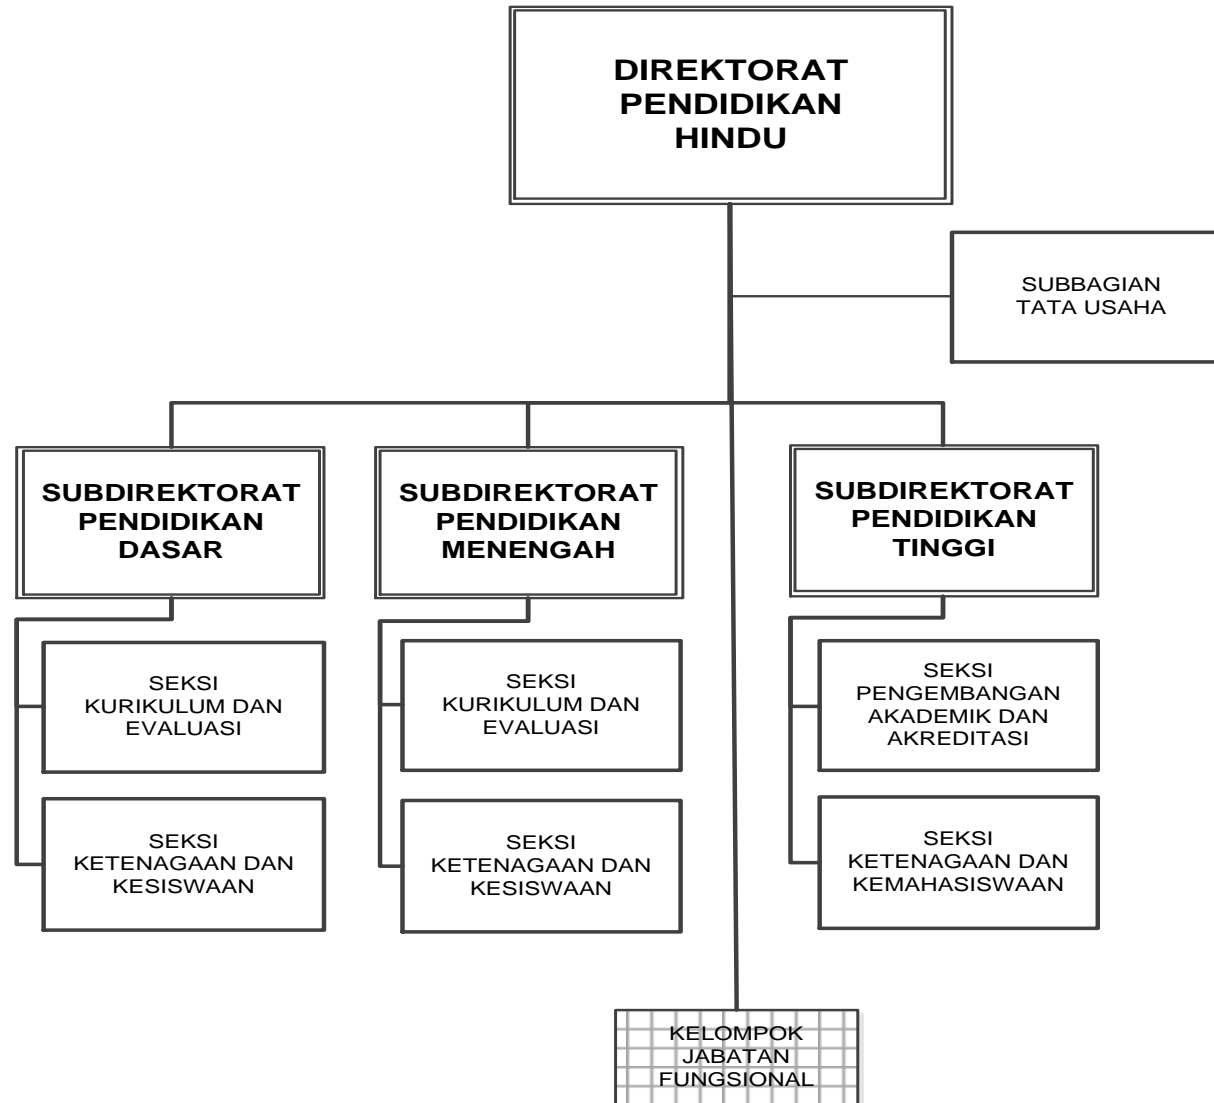

LAMPIRAN
PERATURAN MENTERI AGAMA REPUBLIK INDONESIA
NOMOR TAHUN 2016
TENTANG
ORGANISASI DAN TATA KERJA KEMENTERIAN AGAMA

Struktur Organisasi Kementerian Agama

MENTERI AGAMA REPUBLIK INDONESIA,

LUKMAN HAKIM SAIFUDDIN