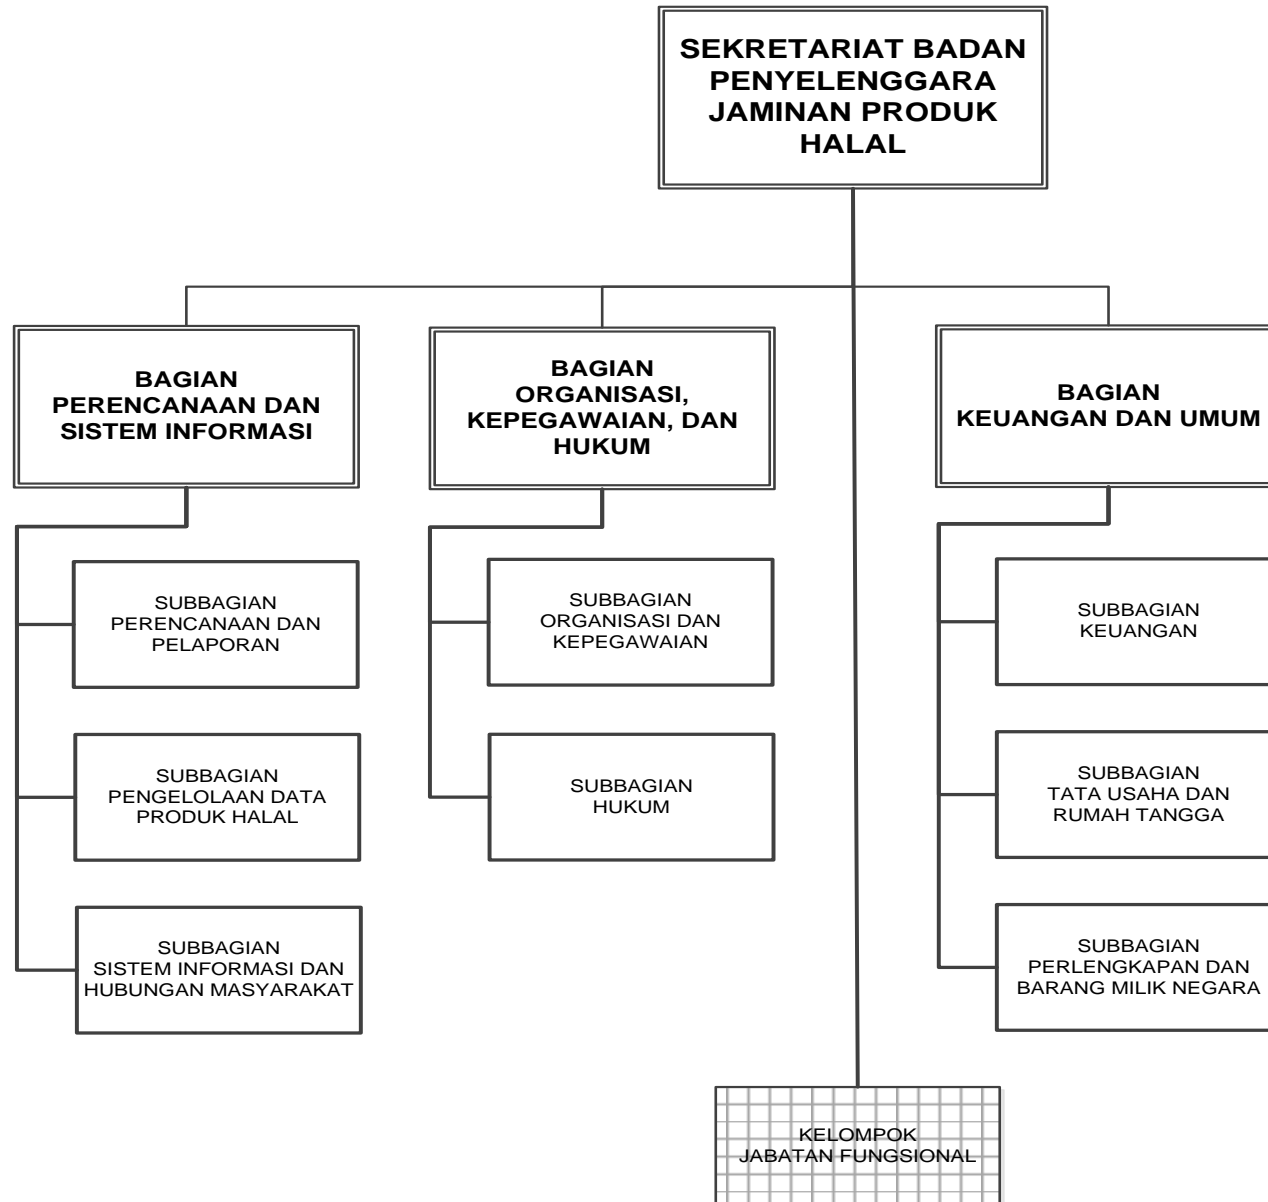

LAMPIRAN
PERATURAN MENTERI AGAMA REPUBLIK INDONESIA
NOMOR TAHUN 2016
TENTANG
ORGANISASI DAN TATA KERJA KEMENTERIAN AGAMA

Struktur Organisasi Kementerian Agama

MENTERI AGAMA REPUBLIK INDONESIA,

LUKMAN HAKIM SAIFUDDIN