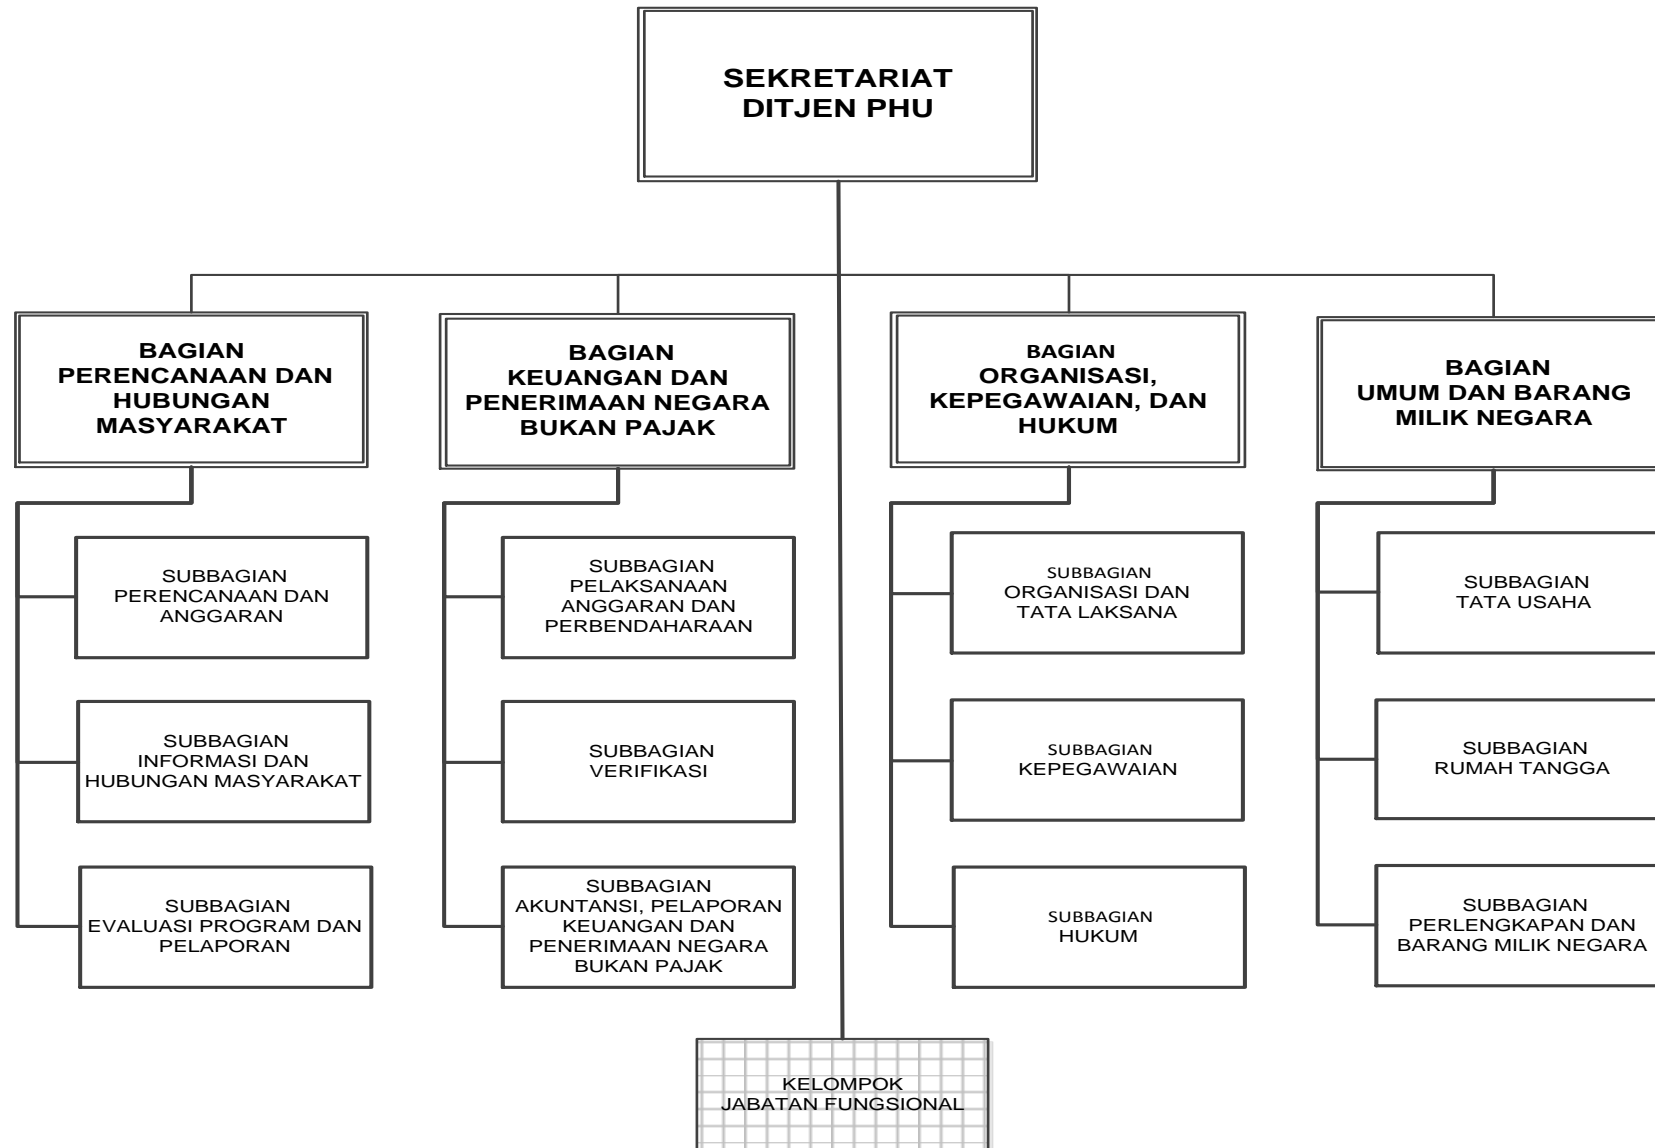

LAMPIRAN
PERATURAN MENTERI AGAMA REPUBLIK INDONESIA
NOMOR TAHUN 2016
TENTANG
ORGANISASI DAN TATA KERJA KEMENTERIAN AGAMA

Struktur Organisasi Kementerian Agama

MENTERI AGAMA REPUBLIK INDONESIA,

LUKMAN HAKIM SAIFUDDIN