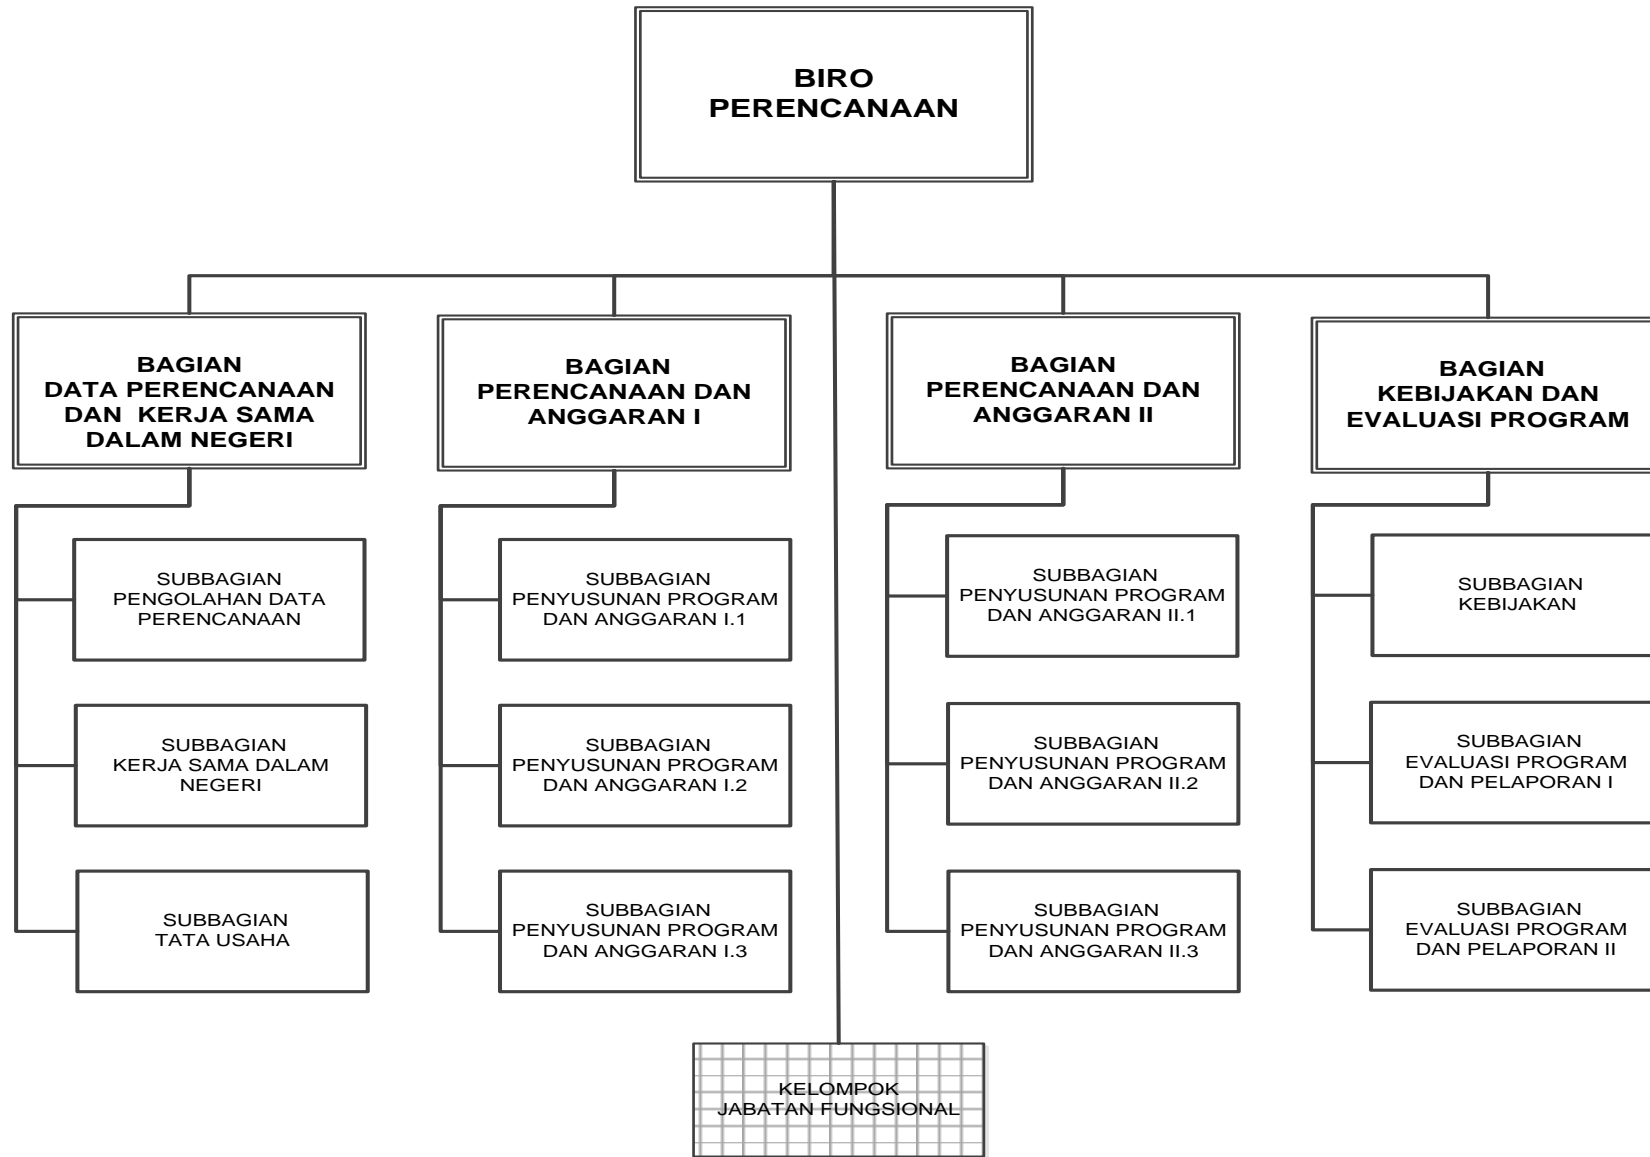

LAMPIRAN
PERATURAN MENTERI AGAMA REPUBLIK INDONESIA
NOMOR TAHUN 2016
TENTANG
ORGANISASI DAN TATA KERJA KEMENTERIAN AGAMA

Struktur Organisasi Kementerian Agama

MENTERI AGAMA REPUBLIK INDONESIA,

LUKMAN HAKIM SAIFUDDIN