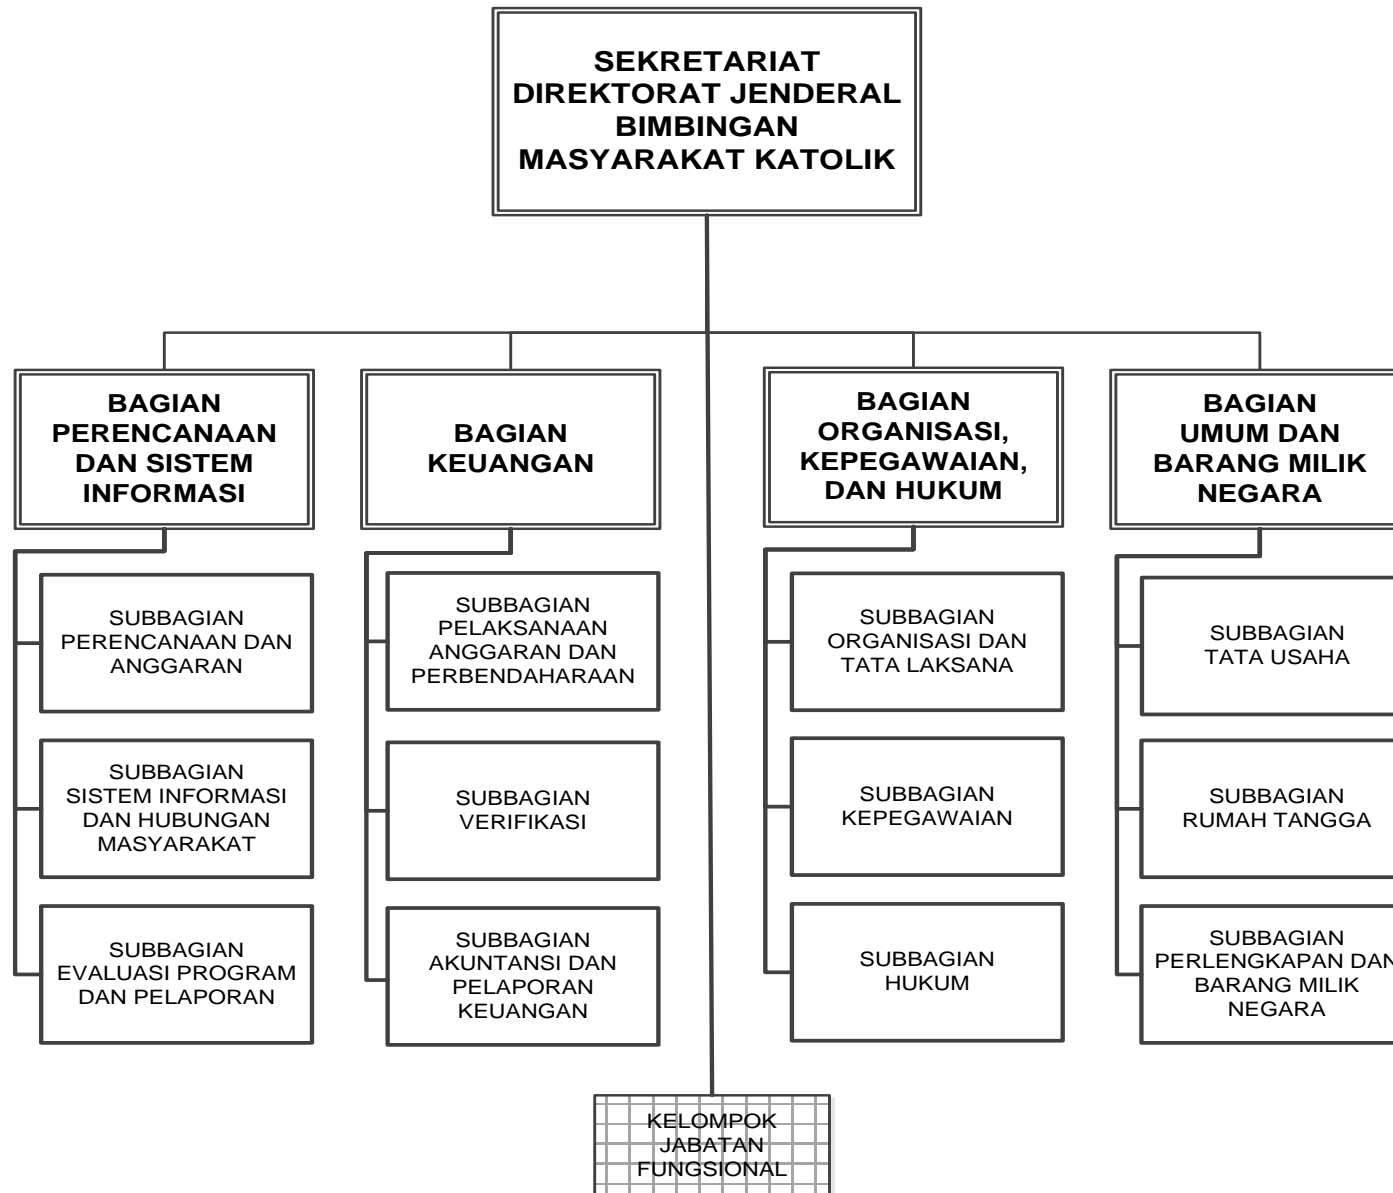

LAMPIRAN
PERATURAN MENTERI AGAMA REPUBLIK INDONESIA
NOMOR TAHUN 2016
TENTANG
ORGANISASI DAN TATA KERJA KEMENTERIAN AGAMA

Struktur Organisasi Kementerian Agama

MENTERI AGAMA REPUBLIK INDONESIA,

LUKMAN HAKIM SAIFUDDIN