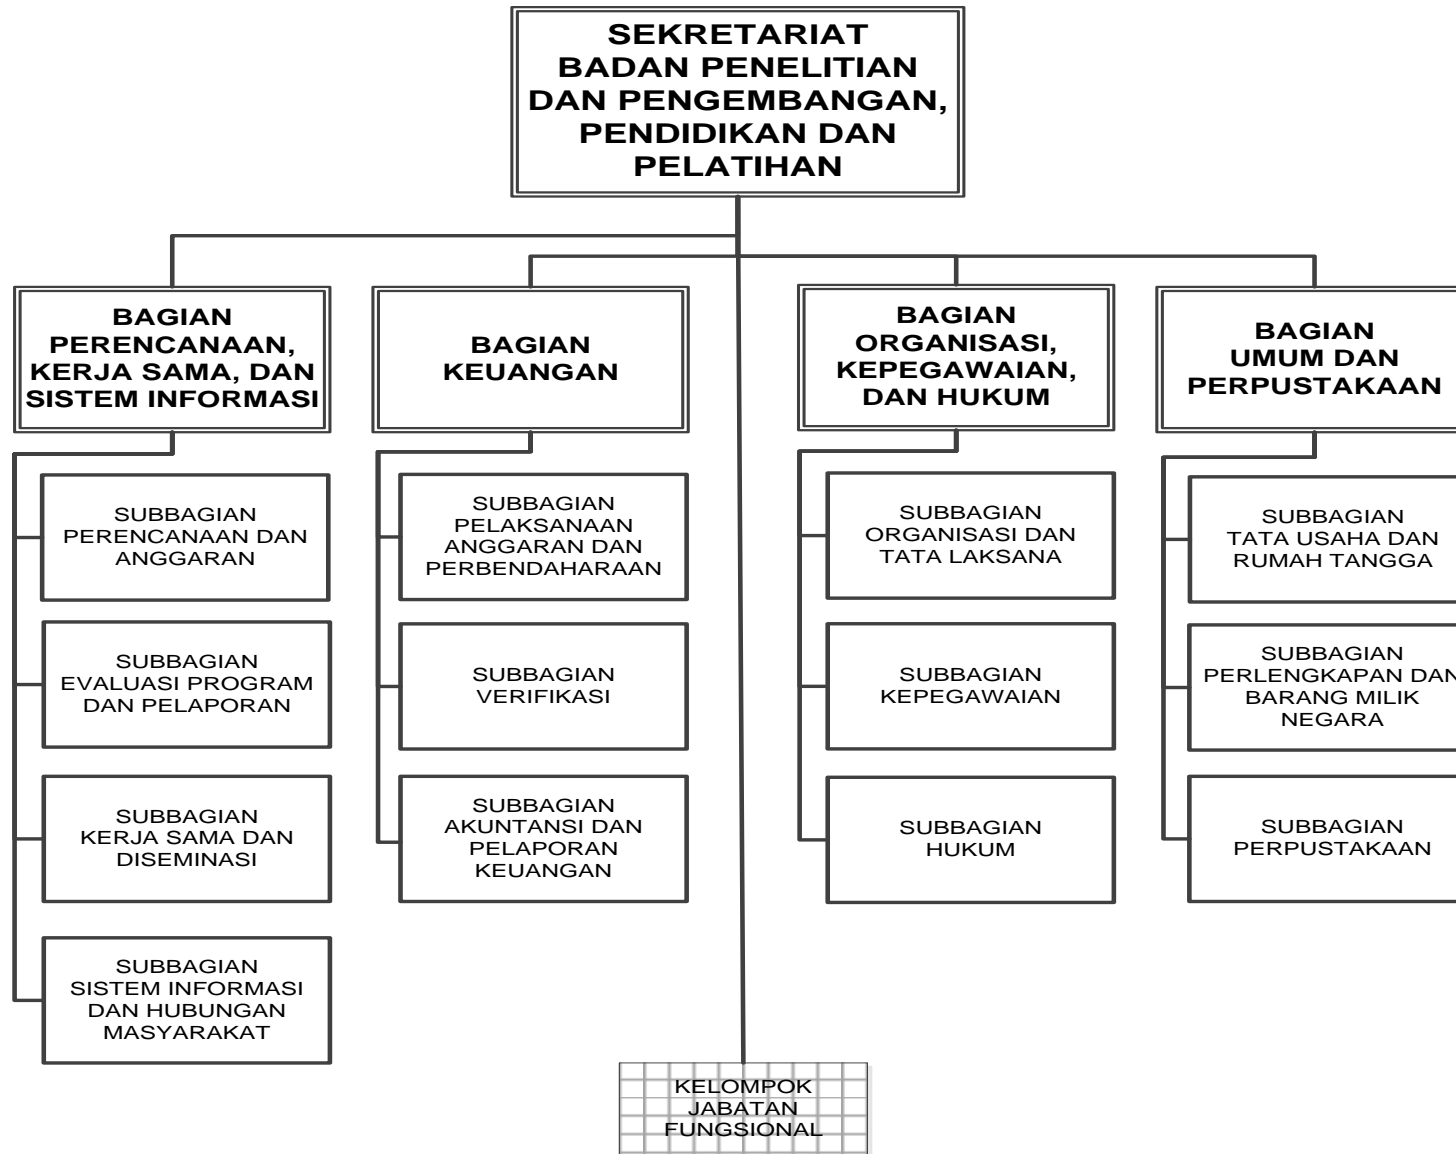

LAMPIRAN
PERATURAN MENTERI AGAMA REPUBLIK INDONESIA
NOMOR TAHUN 2016
TENTANG
ORGANISASI DAN TATA KERJA KEMENTERIAN AGAMA

Struktur Organisasi Kementerian Agama

MENTERI AGAMA REPUBLIK INDONESIA,

LUKMAN HAKIM SAIFUDDIN