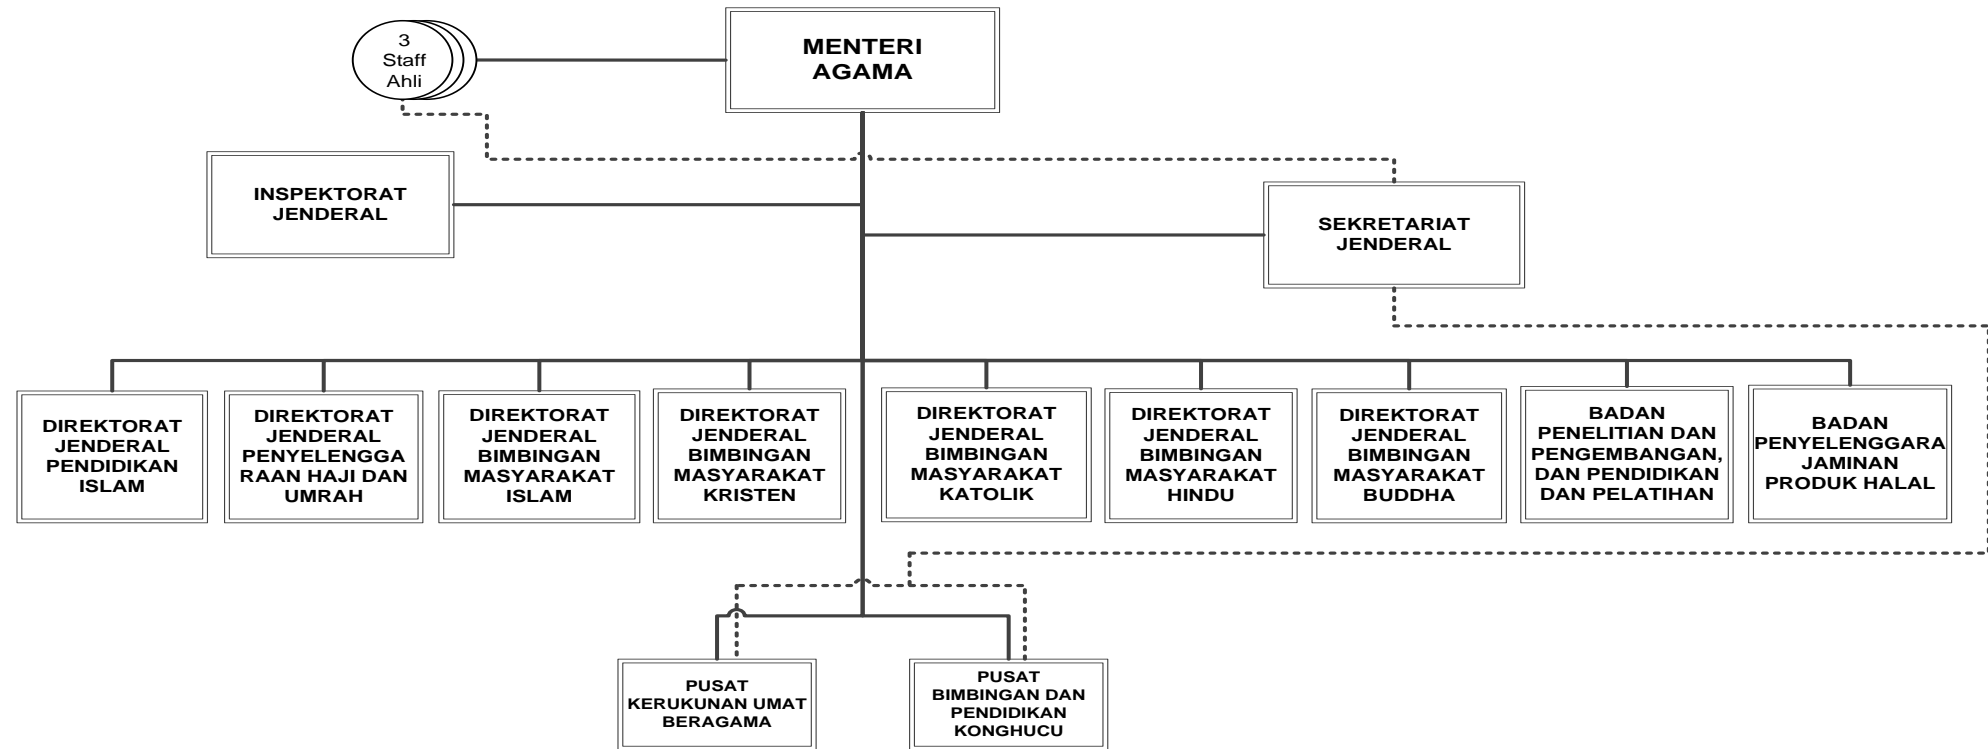

LAMPIRAN
PERATURAN MENTERI AGAMA REPUBLIK INDONESIA
NOMOR TAHUN 2016
TENTANG
ORGANISASI DAN TATA KERJA KEMENTERIAN AGAMA

Struktur Organisasi Kementerian Agama

MENTERI AGAMA REPUBLIK INDONESIA,

LUKMAN HAKIM SAIFUDDIN