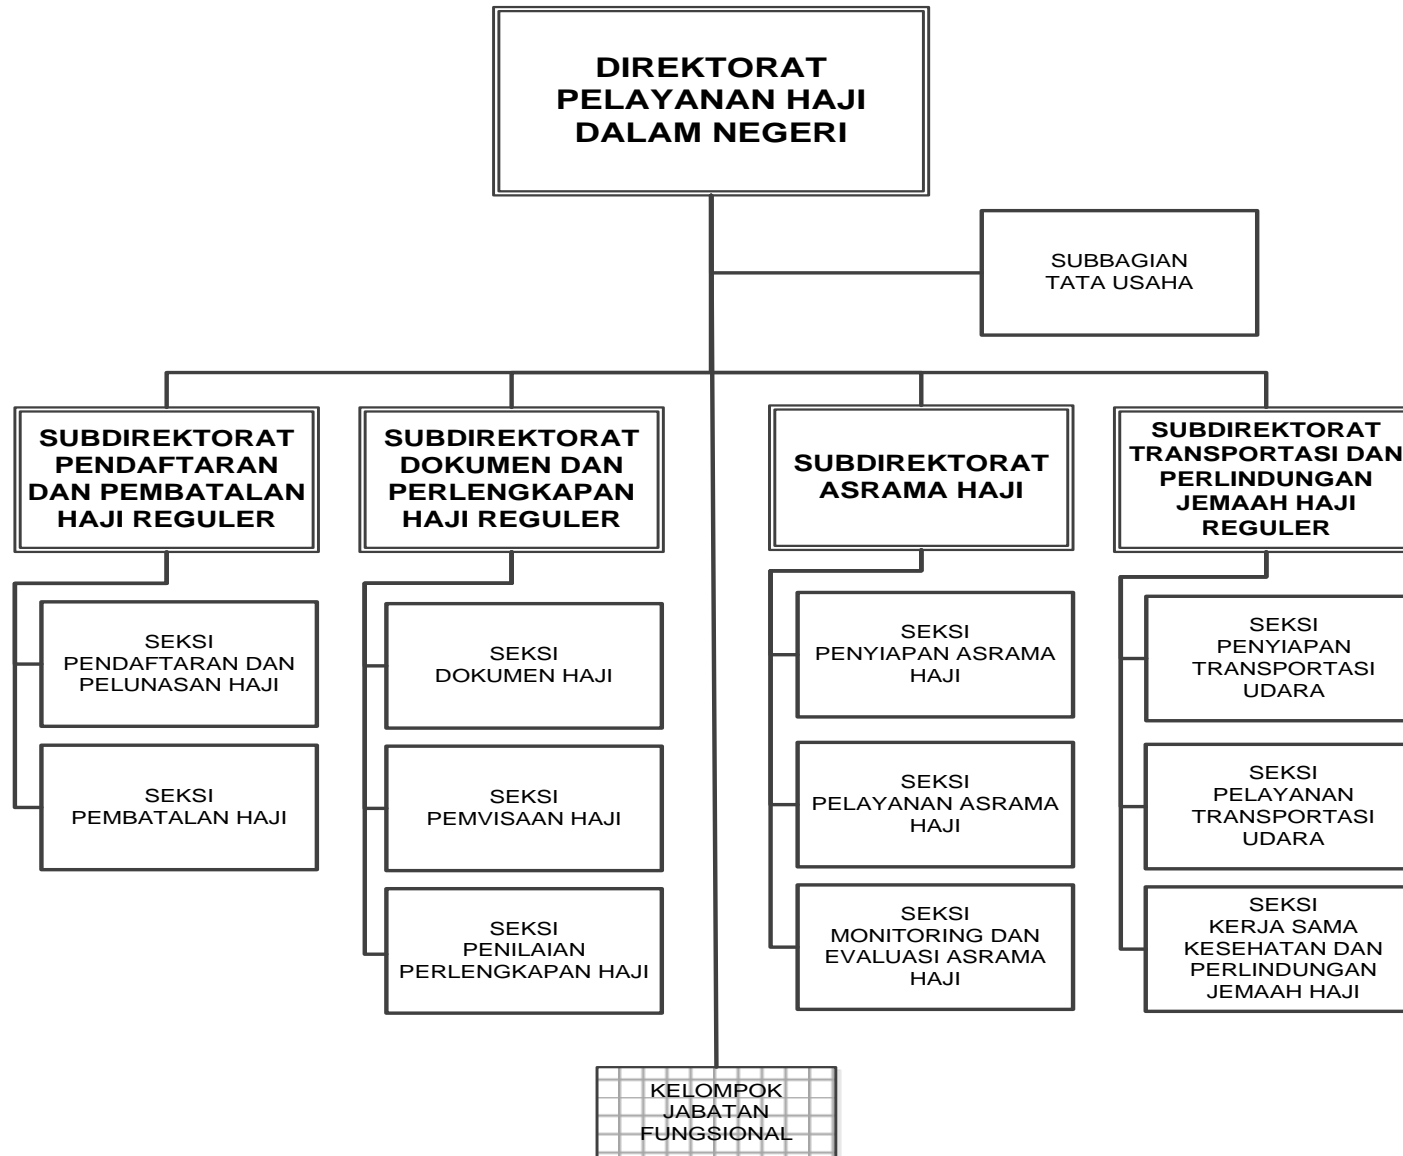

LAMPIRAN
PERATURAN MENTERI AGAMA REPUBLIK INDONESIA
NOMOR TAHUN 2016
TENTANG
ORGANISASI DAN TATA KERJA KEMENTERIAN AGAMA

Struktur Organisasi Kementerian Agama

MENTERI AGAMA REPUBLIK INDONESIA,

LUKMAN HAKIM SAIFUDDIN