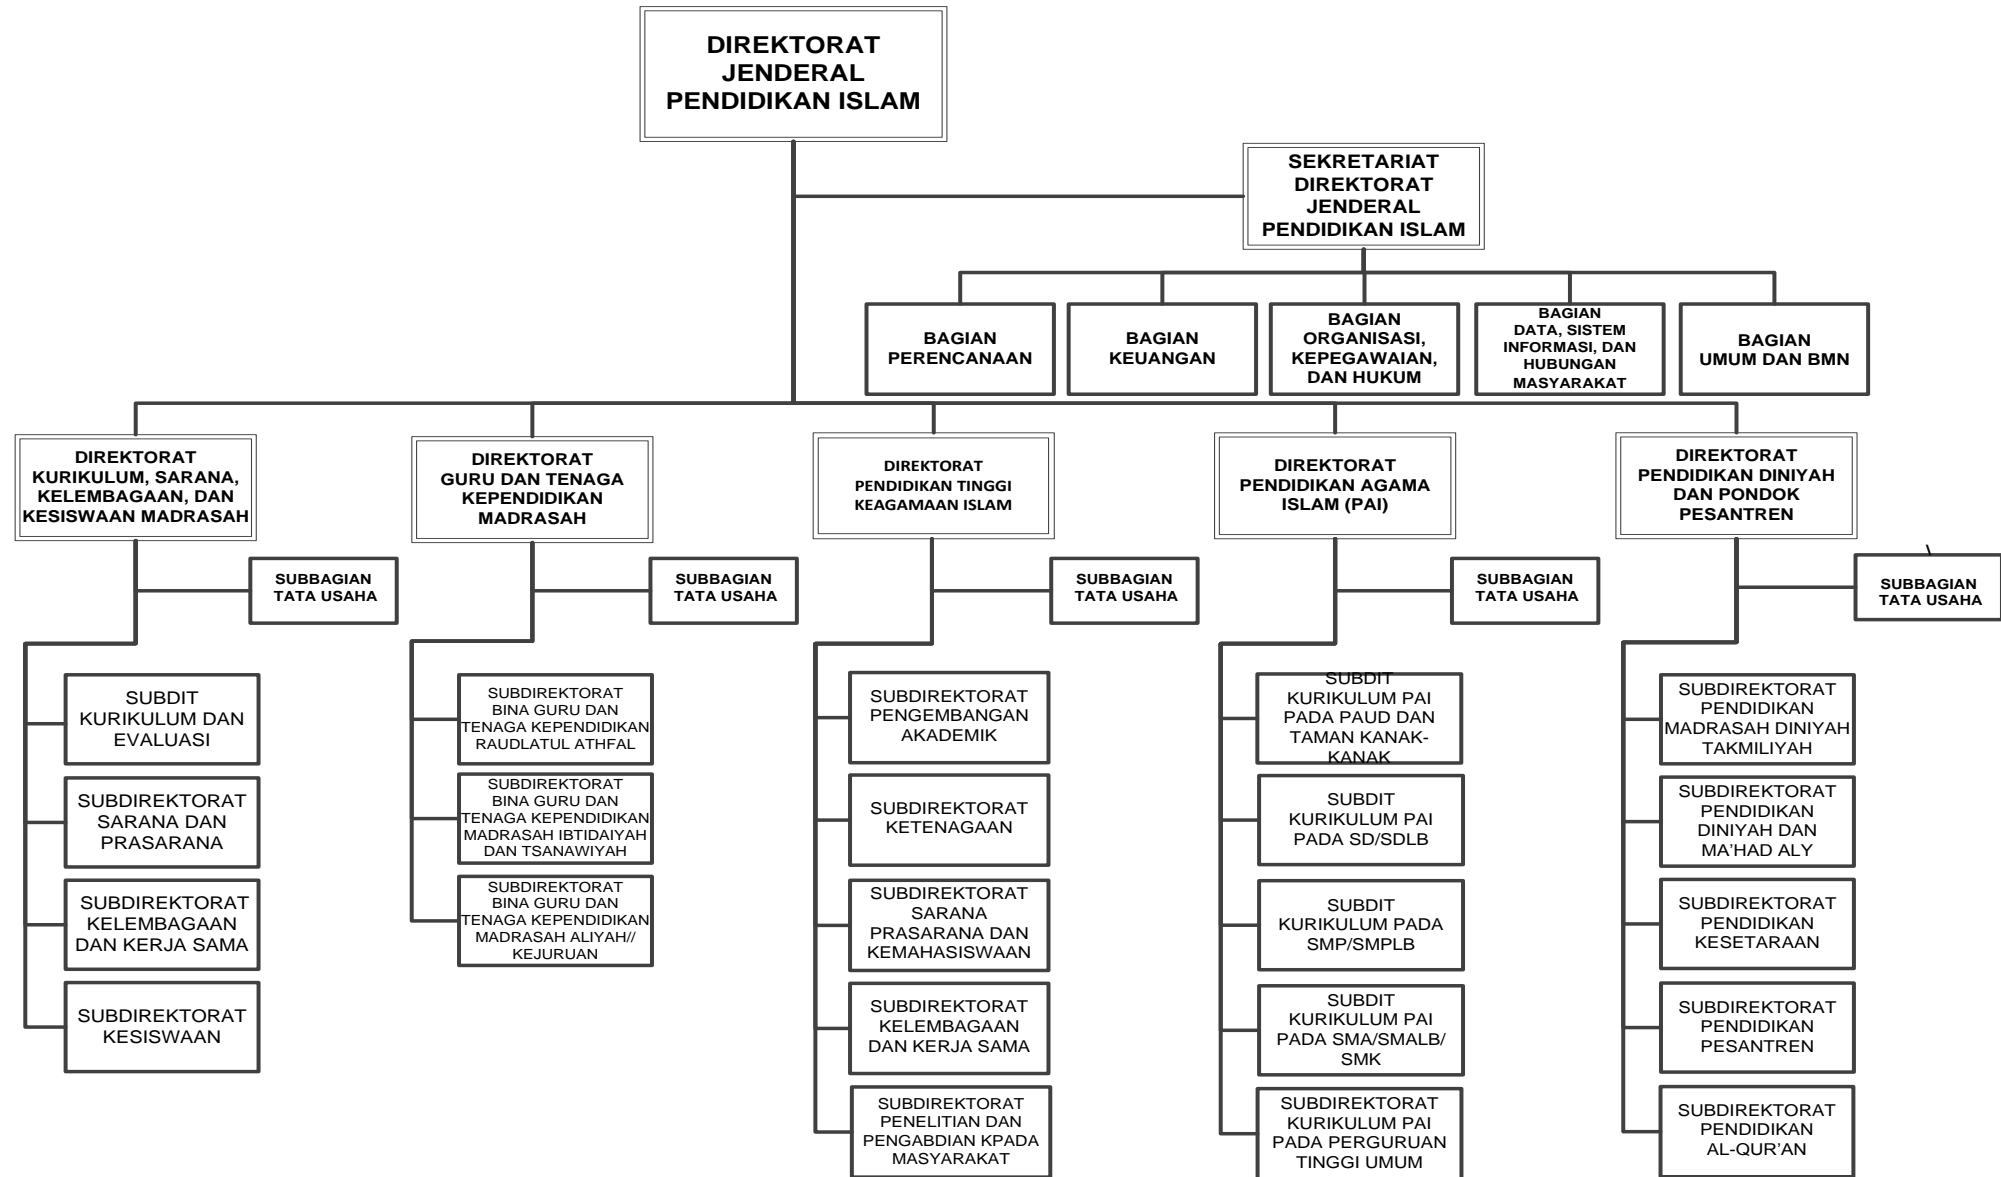

LAMPIRAN
PERATURAN MENTERI AGAMA REPUBLIK INDONESIA
NOMOR TAHUN 2016
TENTANG
ORGANISASI DAN TATA KERJA KEMENTERIAN AGAMA

Struktur Organisasi Kementerian Agama

MENTERI AGAMA REPUBLIK INDONESIA,

LUKMAN HAKIM SAIFUDDIN