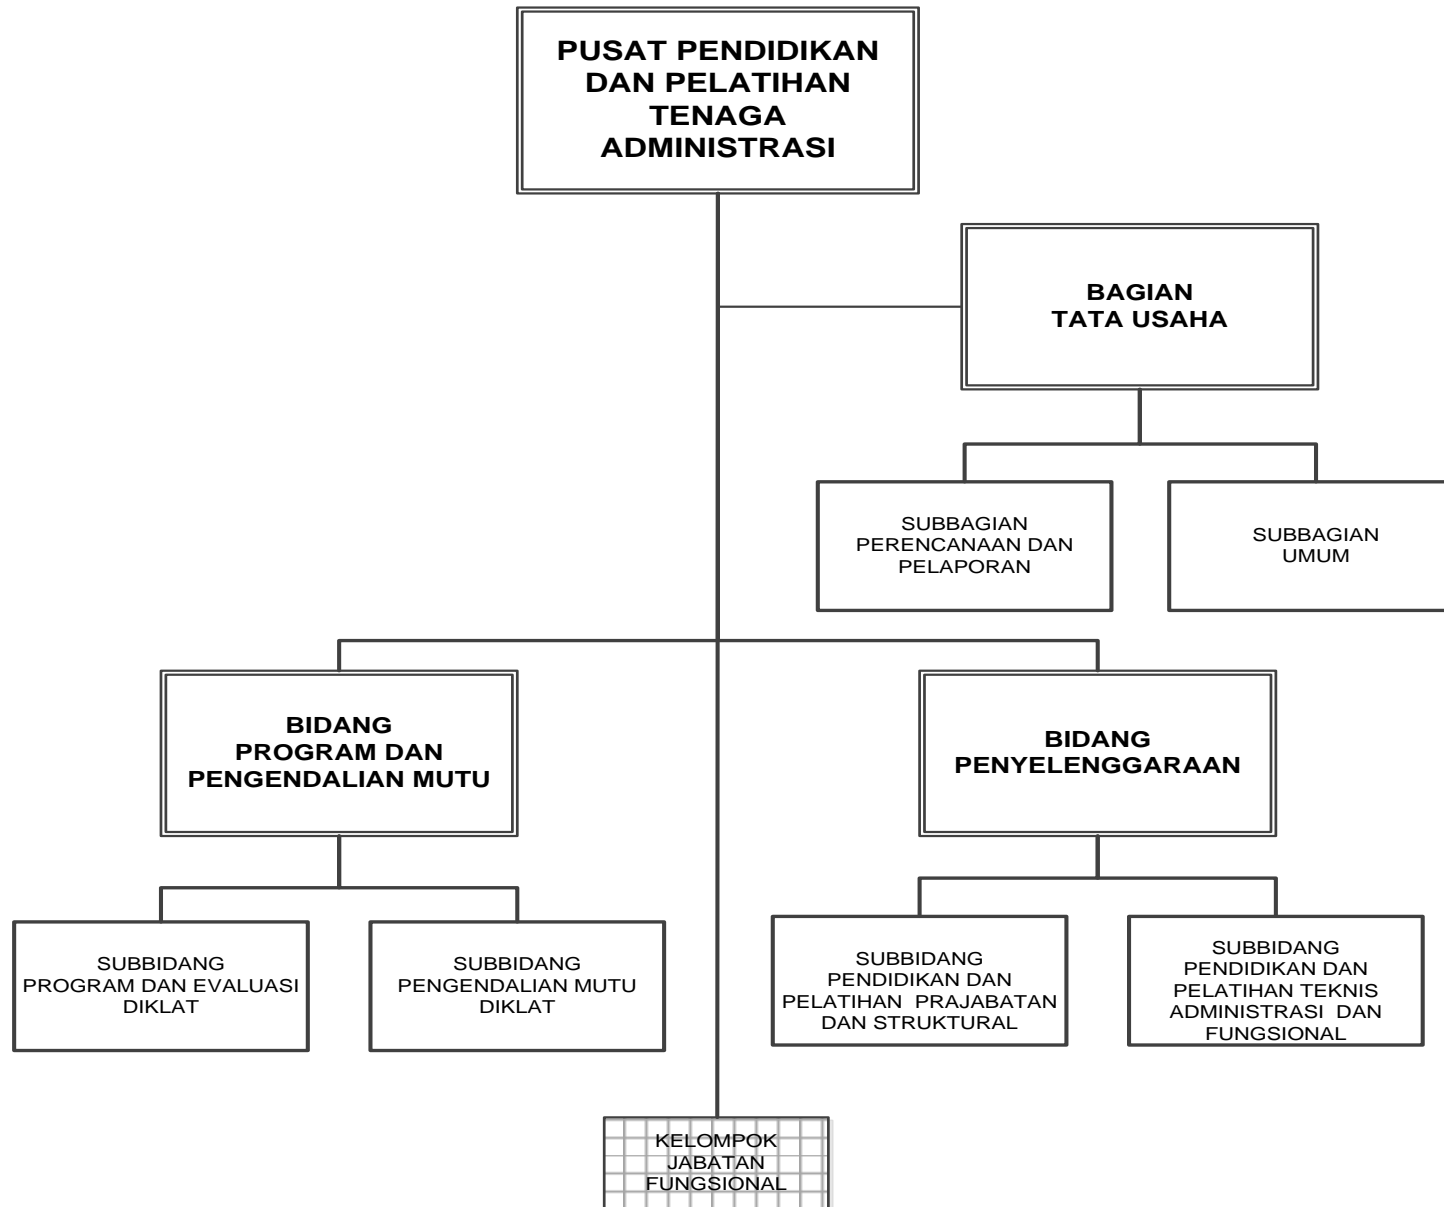

LAMPIRAN
PERATURAN MENTERI AGAMA REPUBLIK INDONESIA
NOMOR TAHUN 2016
TENTANG
ORGANISASI DAN TATA KERJA KEMENTERIAN AGAMA

Struktur Organisasi Kementerian Agama

MENTERI AGAMA REPUBLIK INDONESIA,

LUKMAN HAKIM SAIFUDDIN