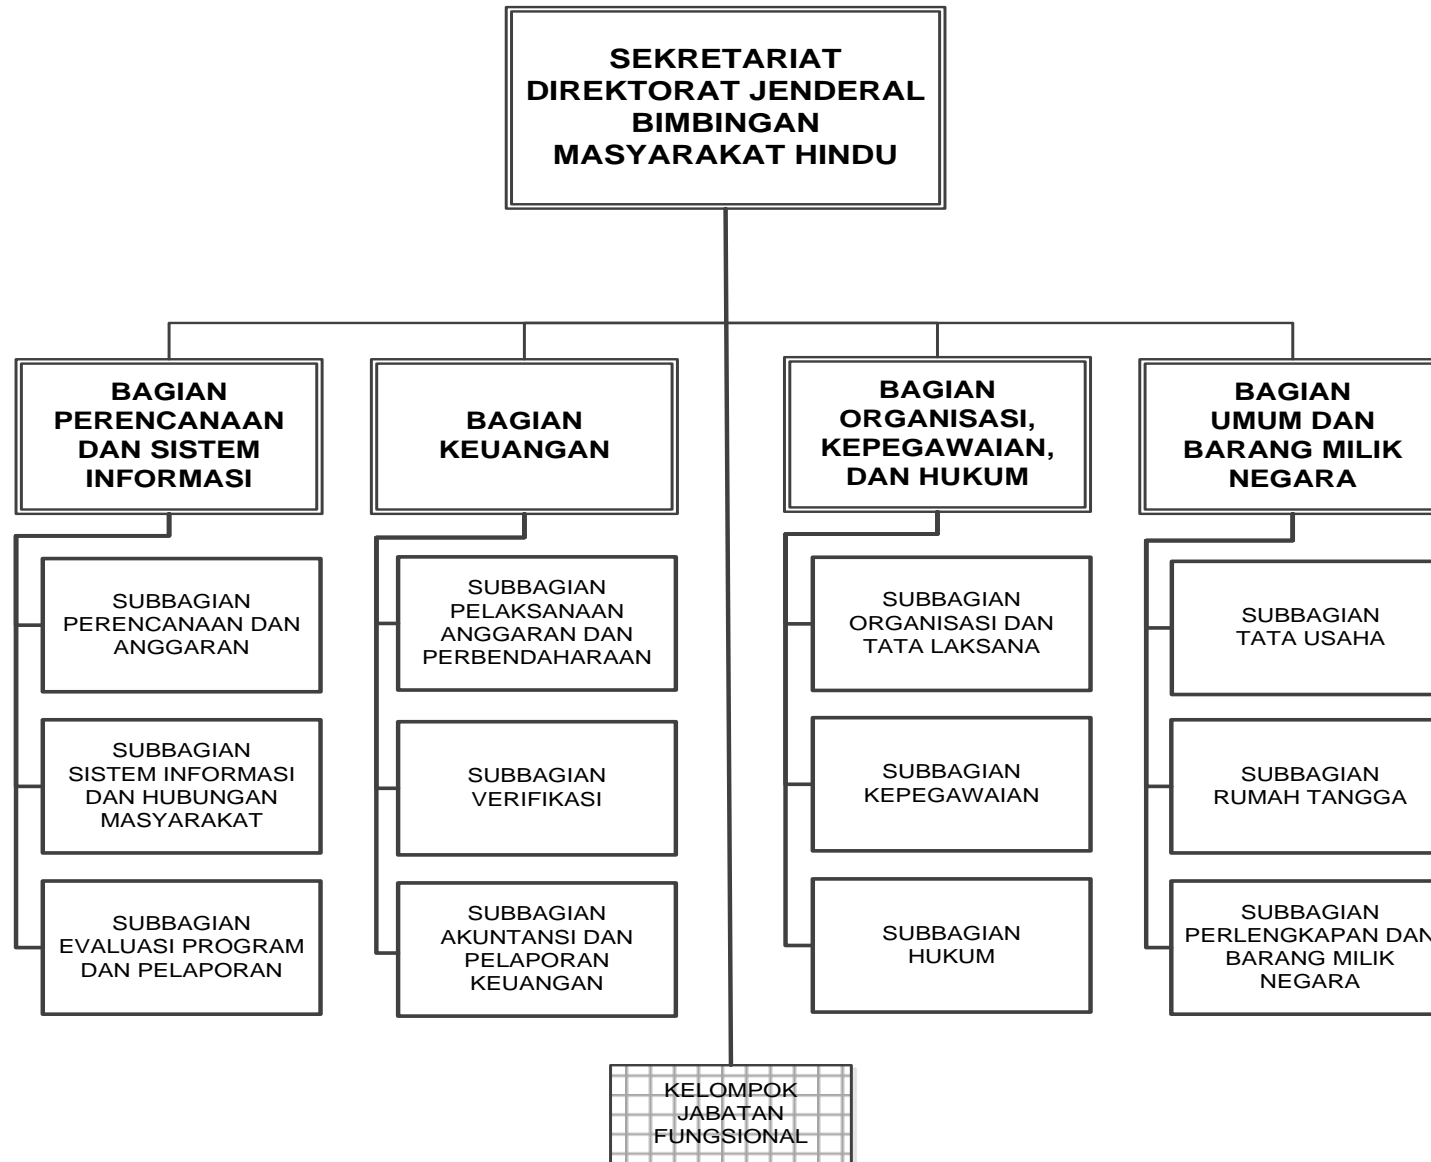

LAMPIRAN
PERATURAN MENTERI AGAMA REPUBLIK INDONESIA
NOMOR TAHUN 2016
TENTANG
ORGANISASI DAN TATA KERJA KEMENTERIAN AGAMA

Struktur Organisasi Kementerian Agama

MENTERI AGAMA REPUBLIK INDONESIA,

LUKMAN HAKIM SAIFUDDIN