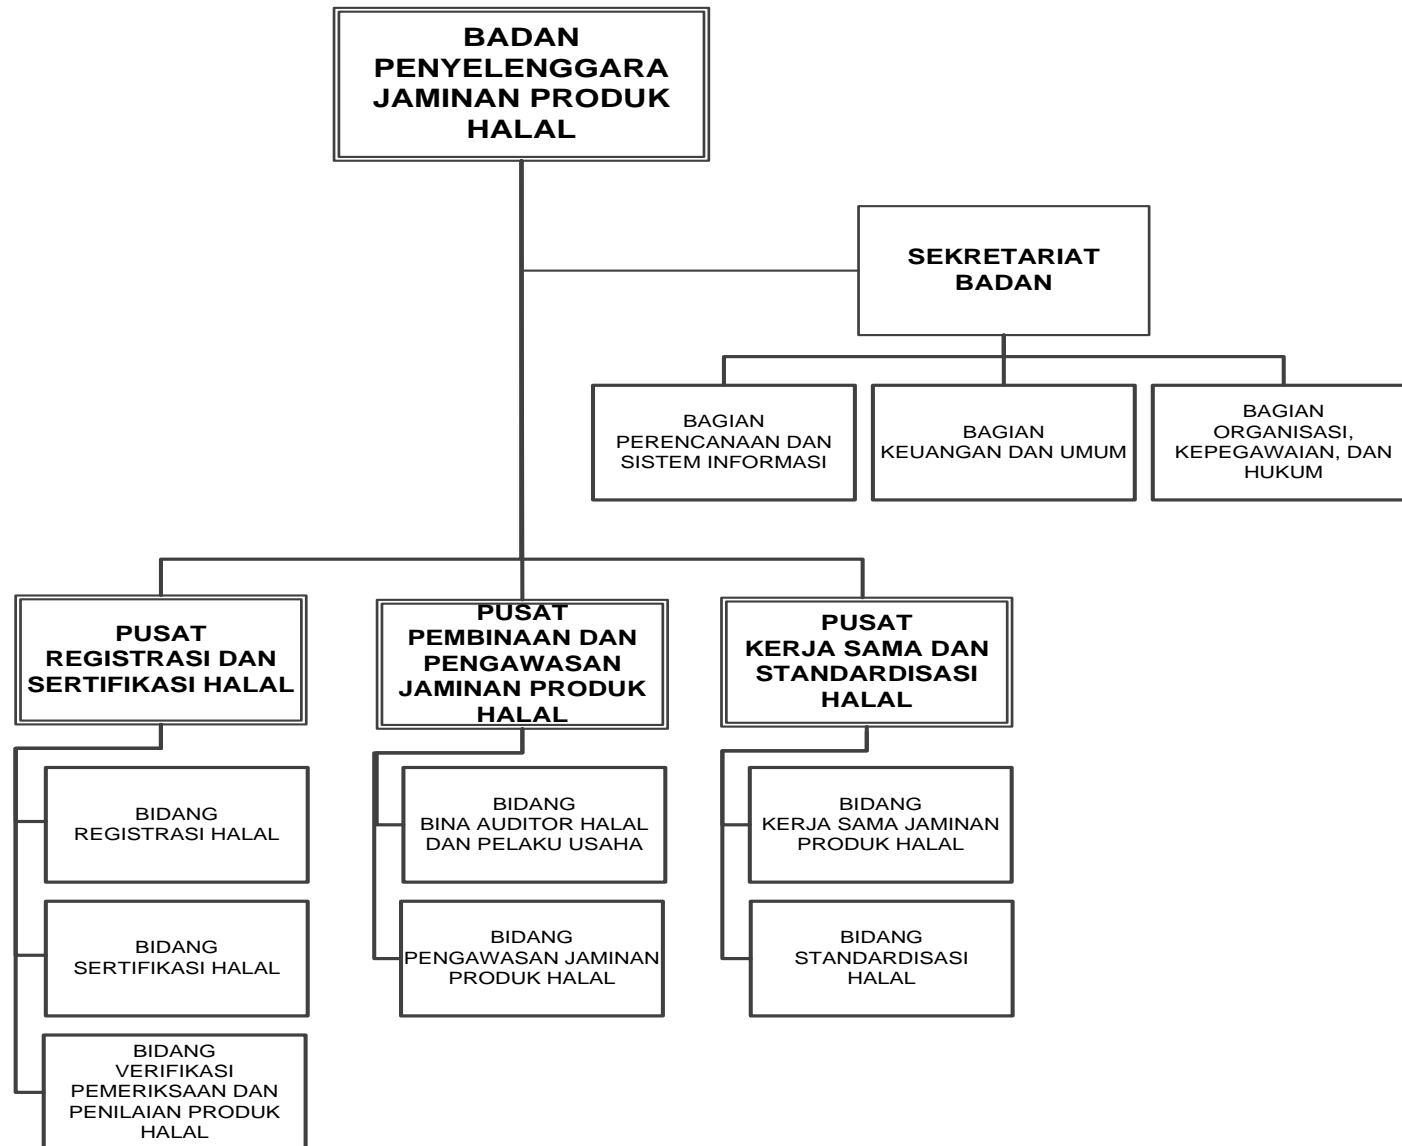

LAMPIRAN
PERATURAN MENTERI AGAMA REPUBLIK INDONESIA
NOMOR TAHUN 2016
TENTANG
ORGANISASI DAN TATA KERJA KEMENTERIAN AGAMA

Struktur Organisasi Kementerian Agama

MENTERI AGAMA REPUBLIK INDONESIA,

LUKMAN HAKIM SAIFUDDIN