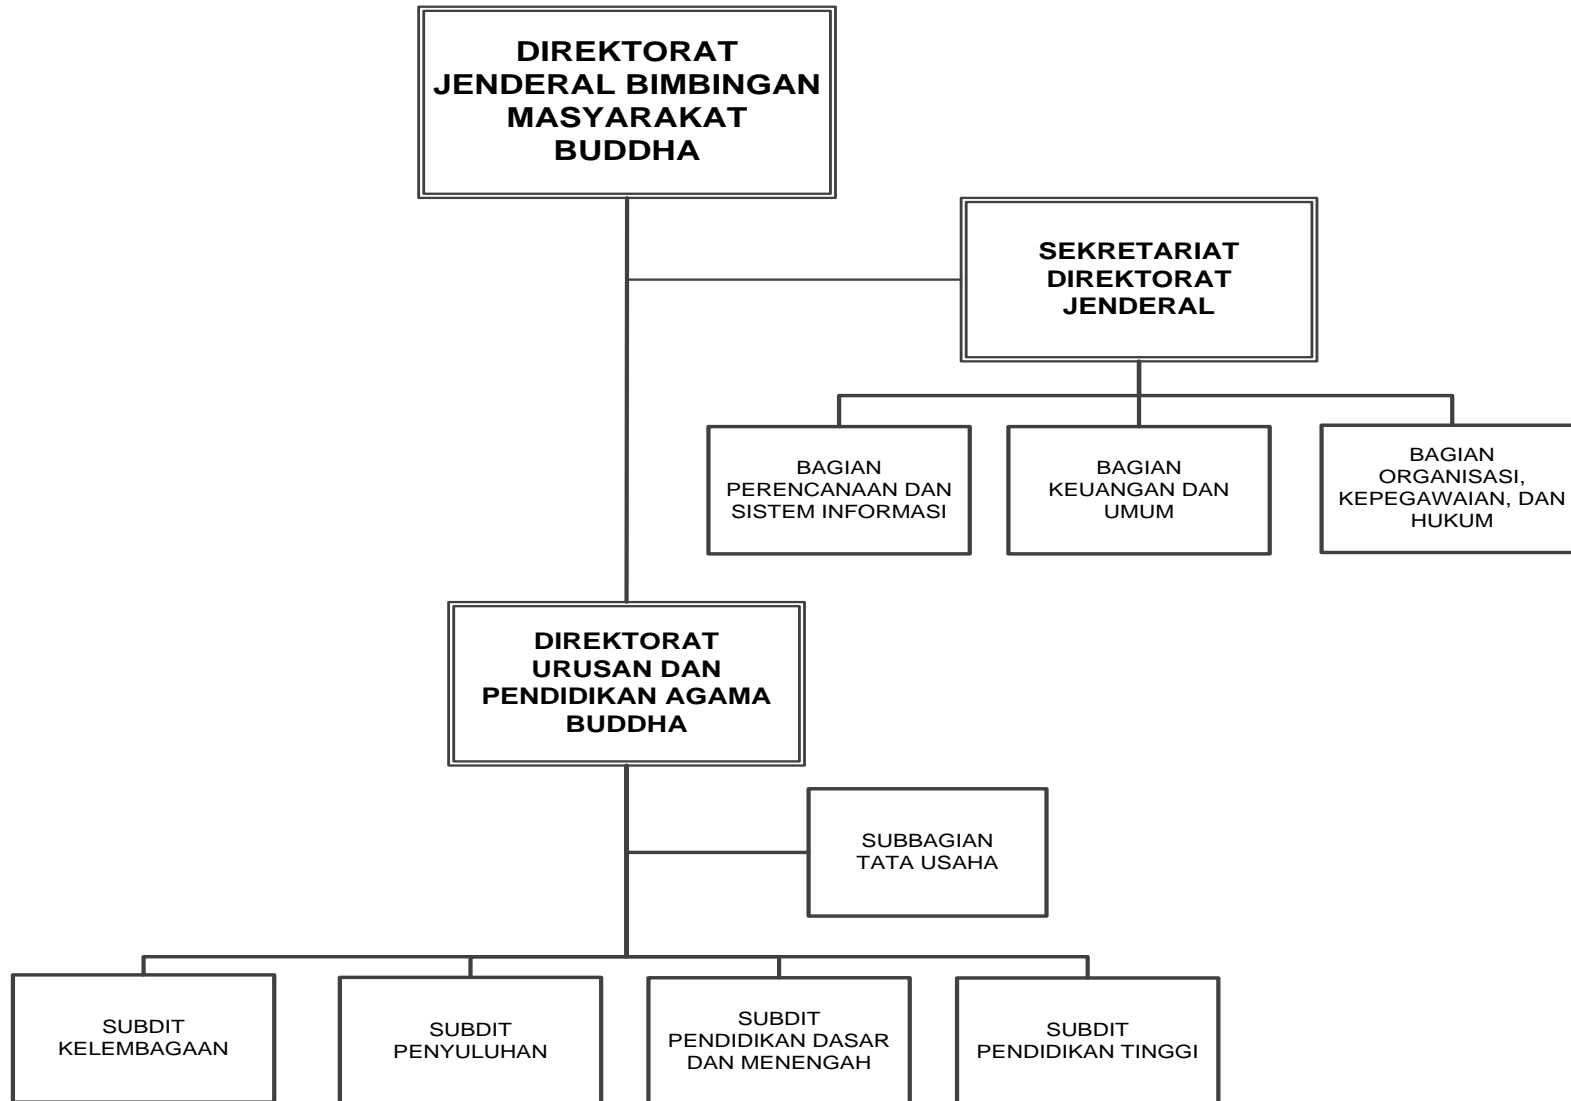

LAMPIRAN
PERATURAN MENTERI AGAMA REPUBLIK INDONESIA
NOMOR TAHUN 2016
TENTANG
ORGANISASI DAN TATA KERJA KEMENTERIAN AGAMA

Struktur Organisasi Kementerian Agama

MENTERI AGAMA REPUBLIK INDONESIA,

LUKMAN HAKIM SAIFUDDIN