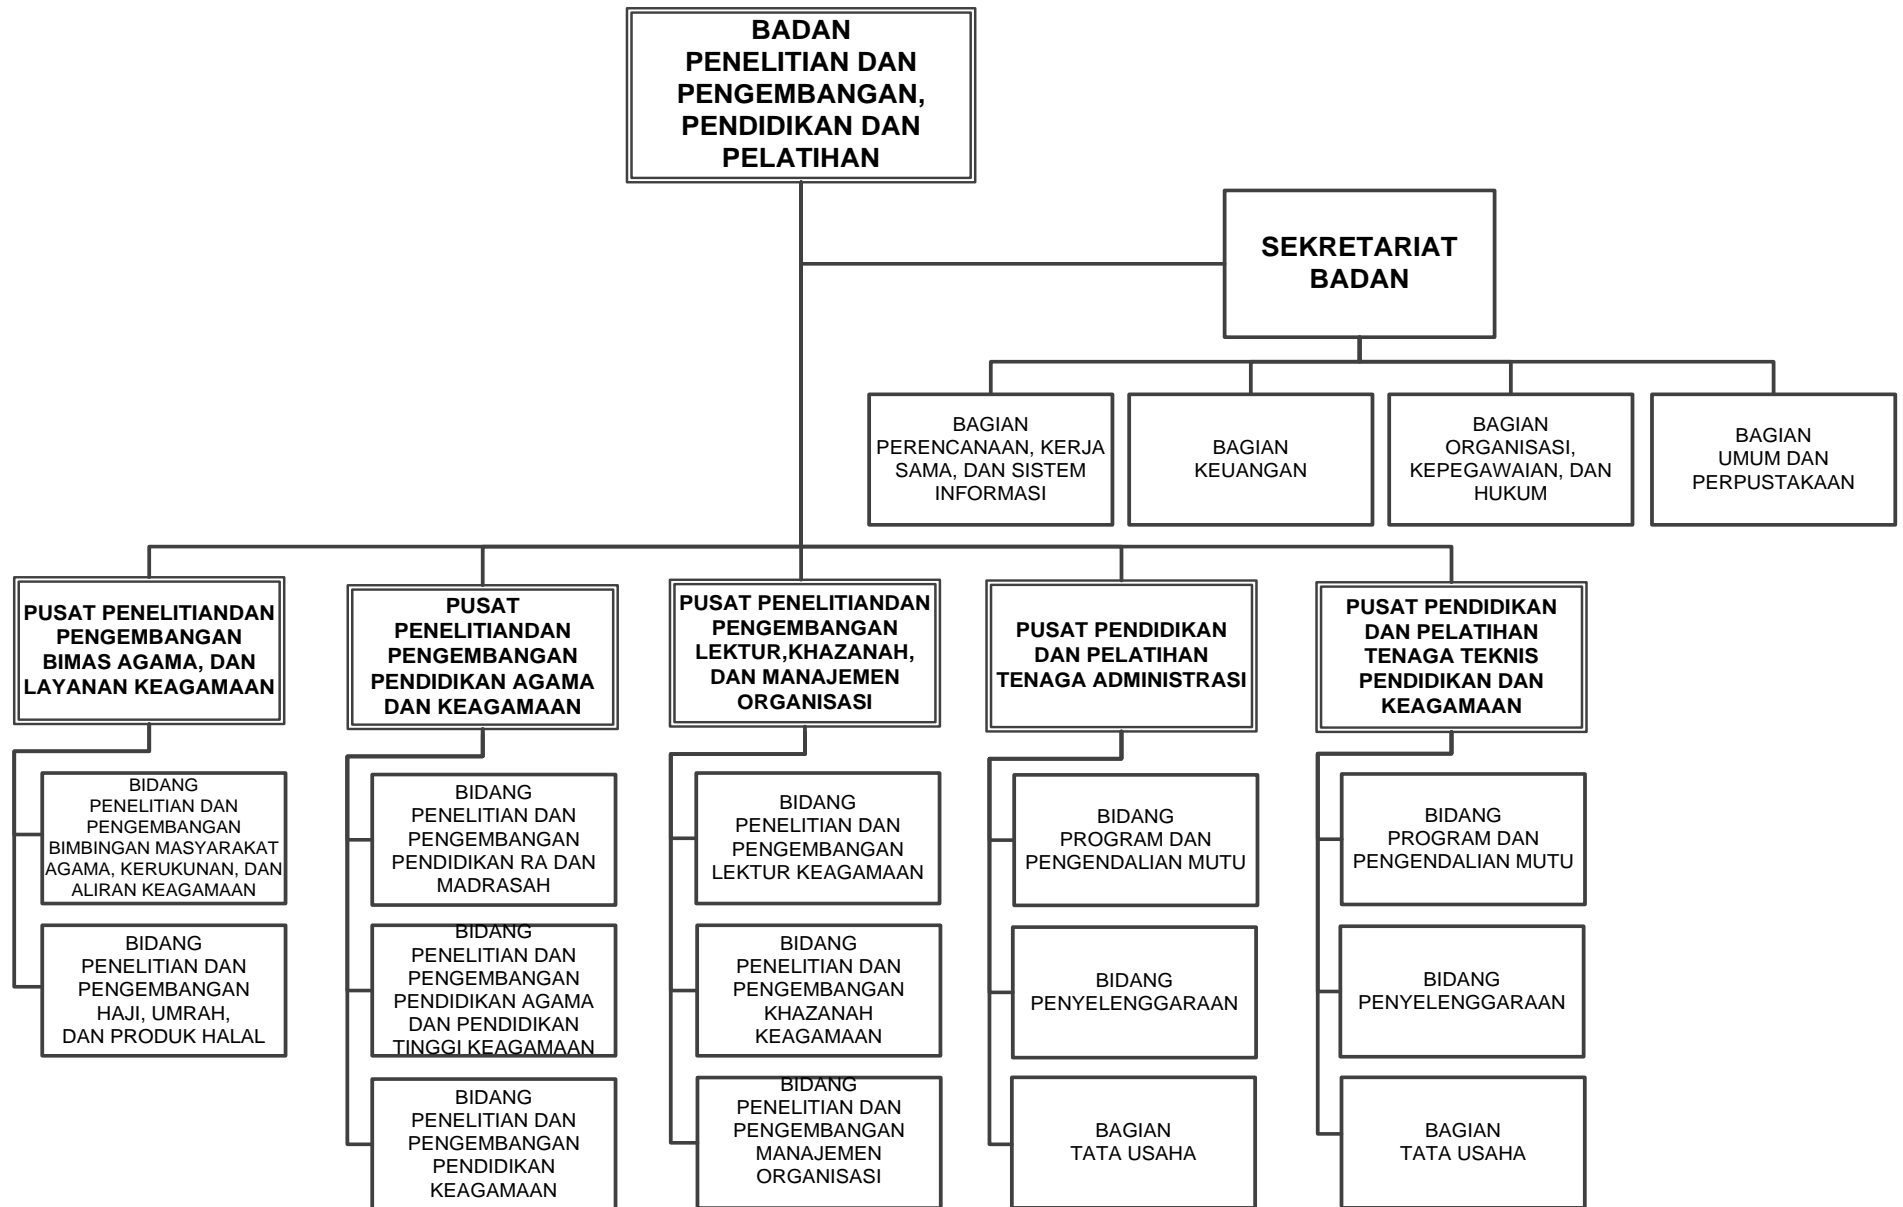

LAMPIRAN
PERATURAN MENTERI AGAMA REPUBLIK INDONESIA
NOMOR TAHUN 2016
TENTANG
ORGANISASI DAN TATA KERJA KEMENTERIAN AGAMA

Struktur Organisasi Kementerian Agama

MENTERI AGAMA REPUBLIK INDONESIA,

LUKMAN HAKIM SAIFUDDIN