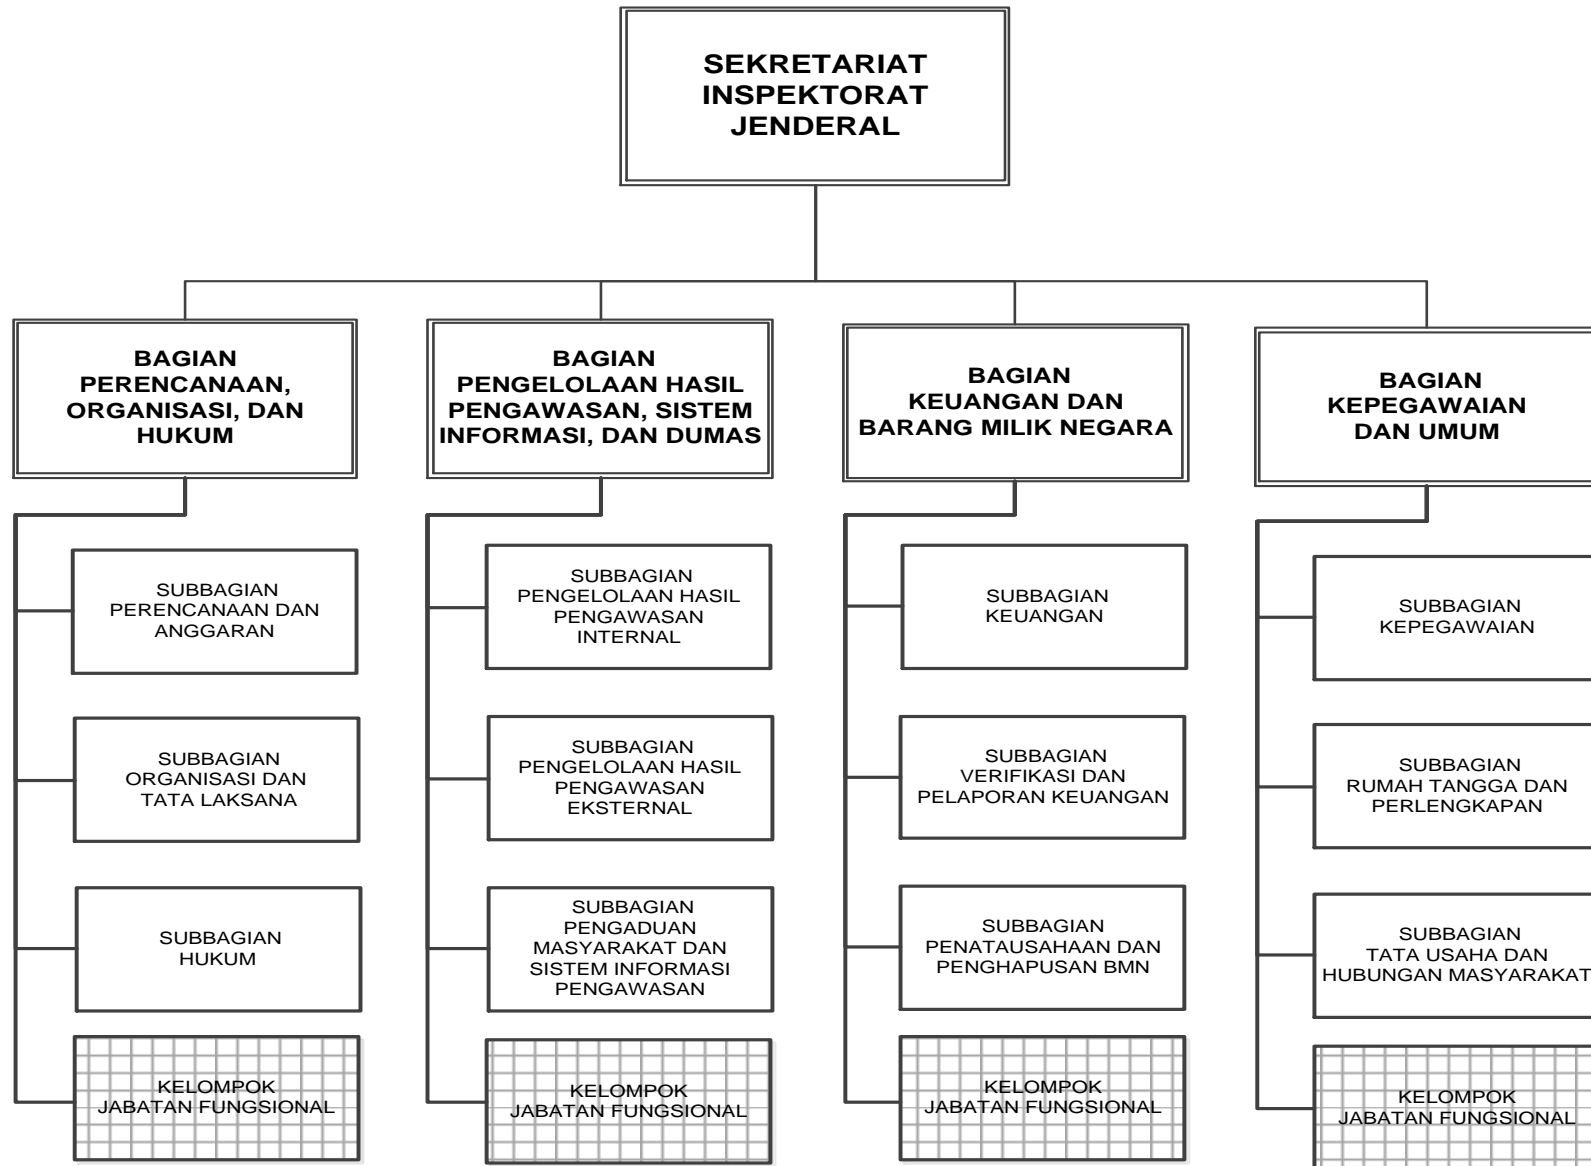

LAMPIRAN
PERATURAN MENTERI AGAMA REPUBLIK INDONESIA
NOMOR TAHUN 2016
TENTANG
ORGANISASI DAN TATA KERJA KEMENTERIAN AGAMA

Struktur Organisasi Kementerian Agama

MENTERI AGAMA REPUBLIK INDONESIA,

LUKMAN HAKIM SAIFUDDIN