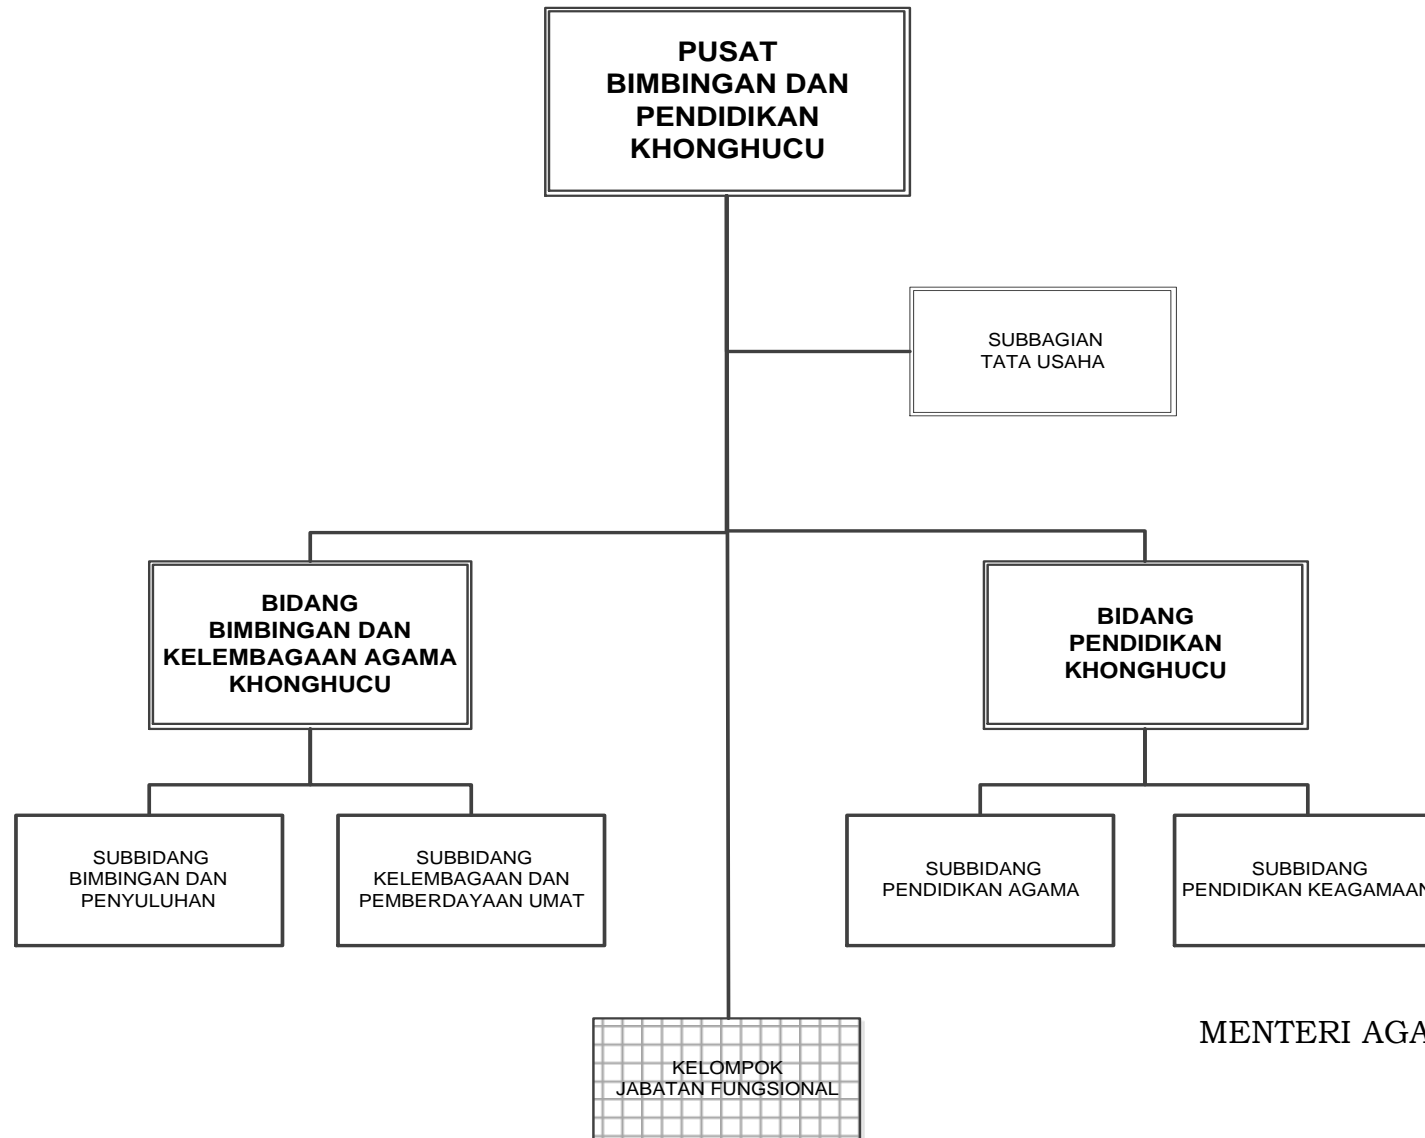

LAMPIRAN
PERATURAN MENTERI AGAMA REPUBLIK INDONESIA
NOMOR TAHUN 2016
TENTANG
ORGANISASI DAN TATA KERJA KEMENTERIAN AGAMA

Struktur Organisasi Kementerian Agama

MENTERI AGAMA REPUBLIK INDONESIA,

LUKMAN HAKIM SAIFUDDIN