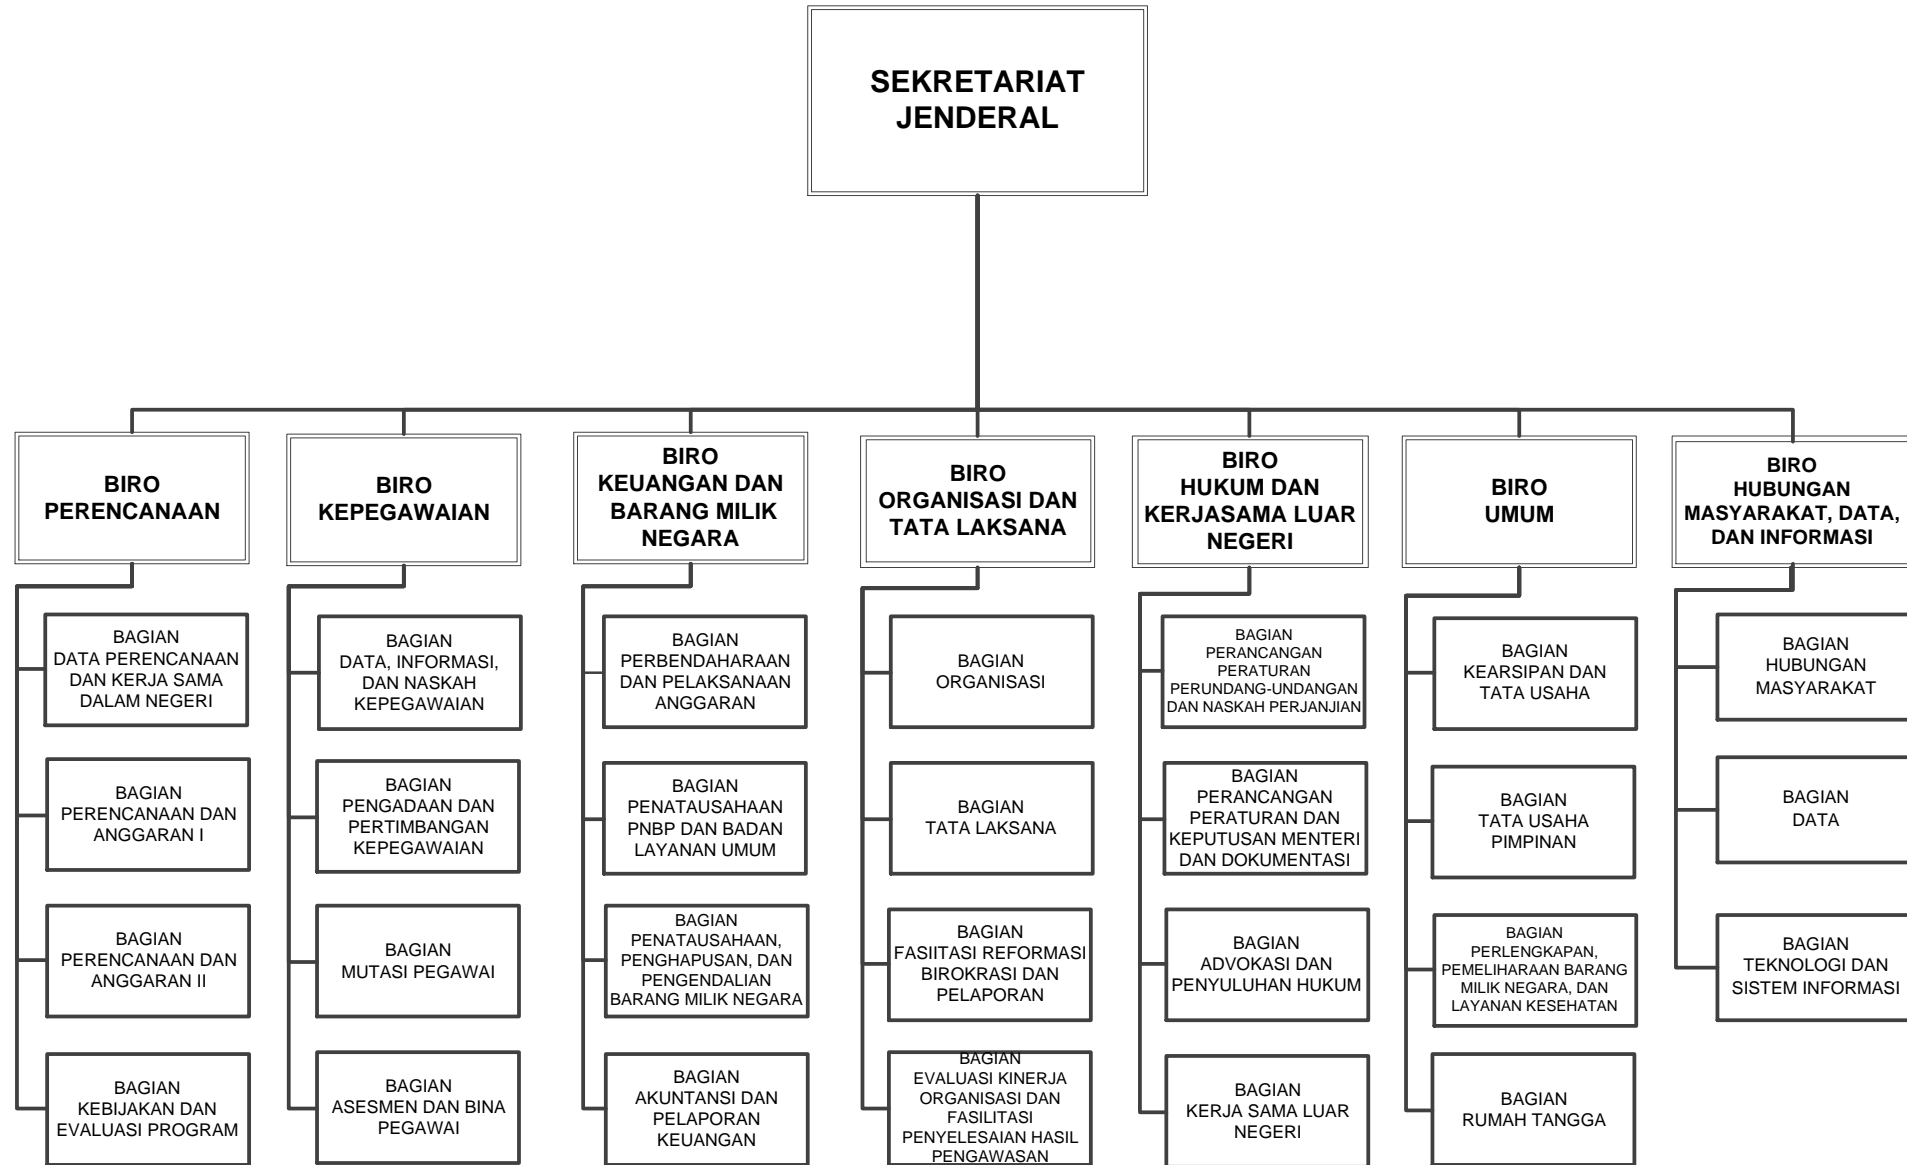

LAMPIRAN
PERATURAN MENTERI AGAMA REPUBLIK INDONESIA
NOMOR TAHUN 2016
TENTANG
ORGANISASI DAN TATA KERJA KEMENTERIAN AGAMA

Struktur Organisasi Kementerian Agama

MENTERI AGAMA REPUBLIK INDONESIA,

LUKMAN HAKIM SAIFUDDIN