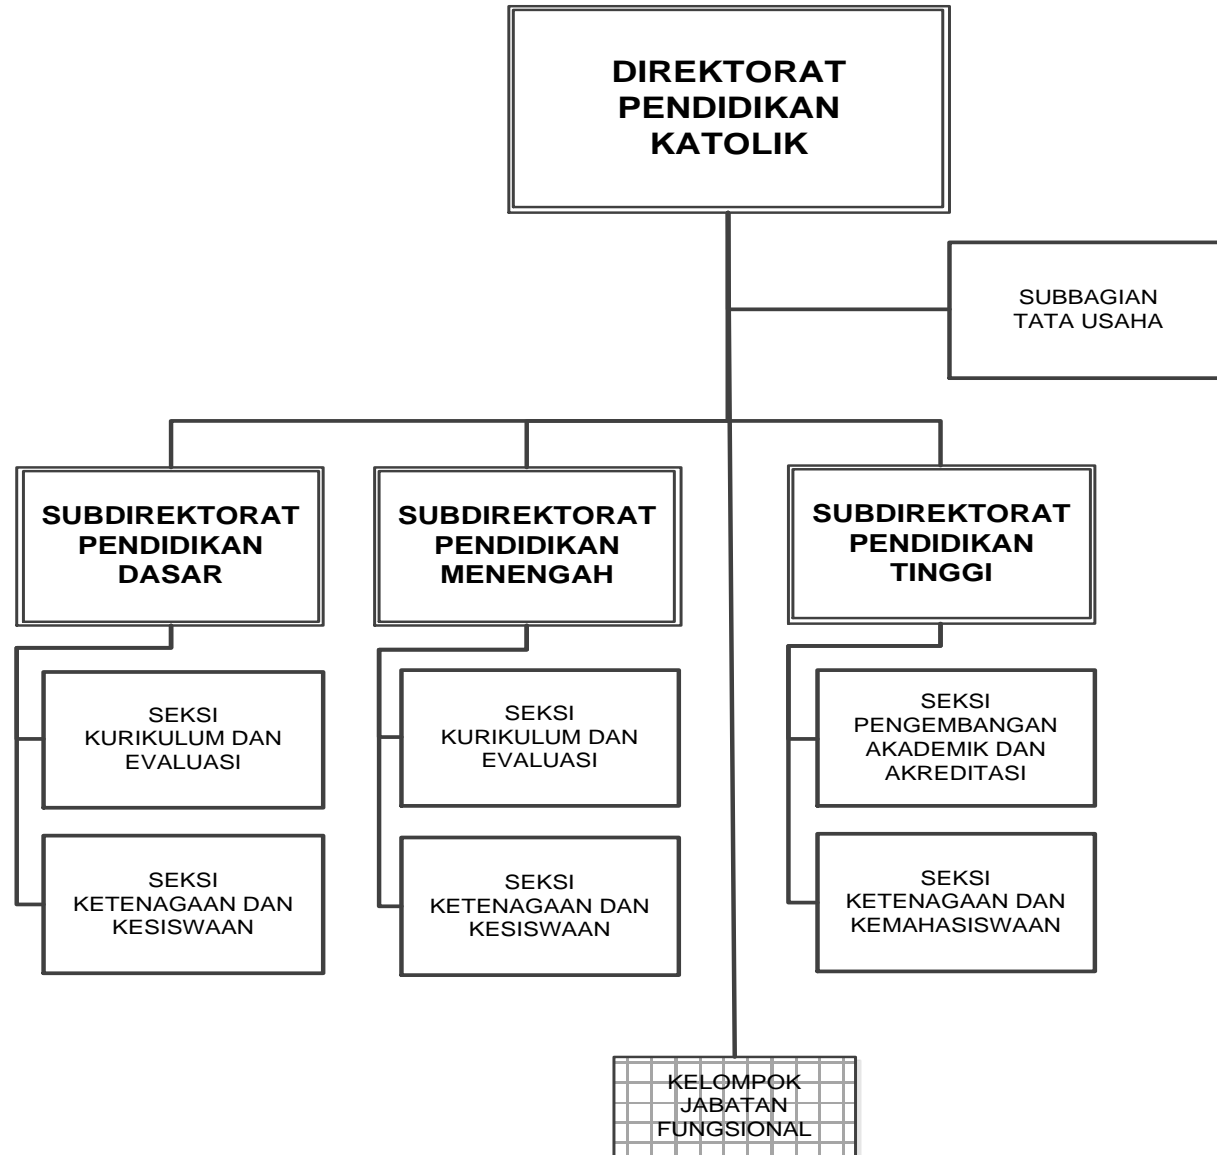

LAMPIRAN
PERATURAN MENTERI AGAMA REPUBLIK INDONESIA
NOMOR TAHUN 2016
TENTANG
ORGANISASI DAN TATA KERJA KEMENTERIAN AGAMA

Struktur Organisasi Kementerian Agama

MENTERI AGAMA REPUBLIK INDONESIA,

LUKMAN HAKIM SAIFUDDIN