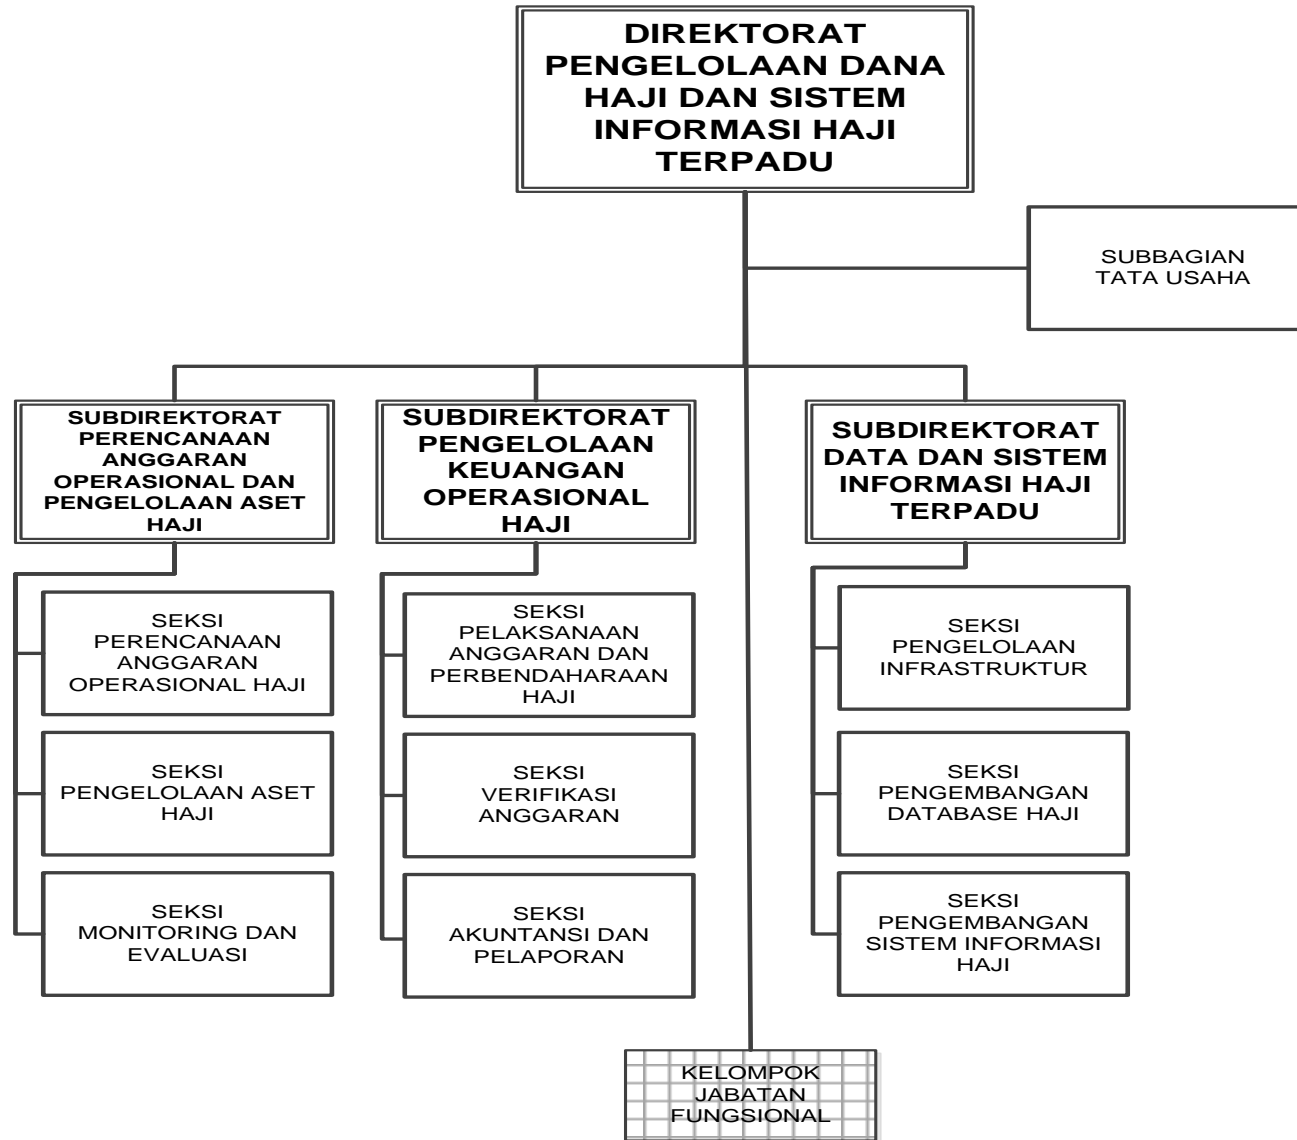

LAMPIRAN
PERATURAN MENTERI AGAMA REPUBLIK INDONESIA
NOMOR TAHUN 2016
TENTANG
ORGANISASI DAN TATA KERJA KEMENTERIAN AGAMA

Struktur Organisasi Kementerian Agama

MENTERI AGAMA REPUBLIK INDONESIA,

LUKMAN HAKIM SAIFUDDIN