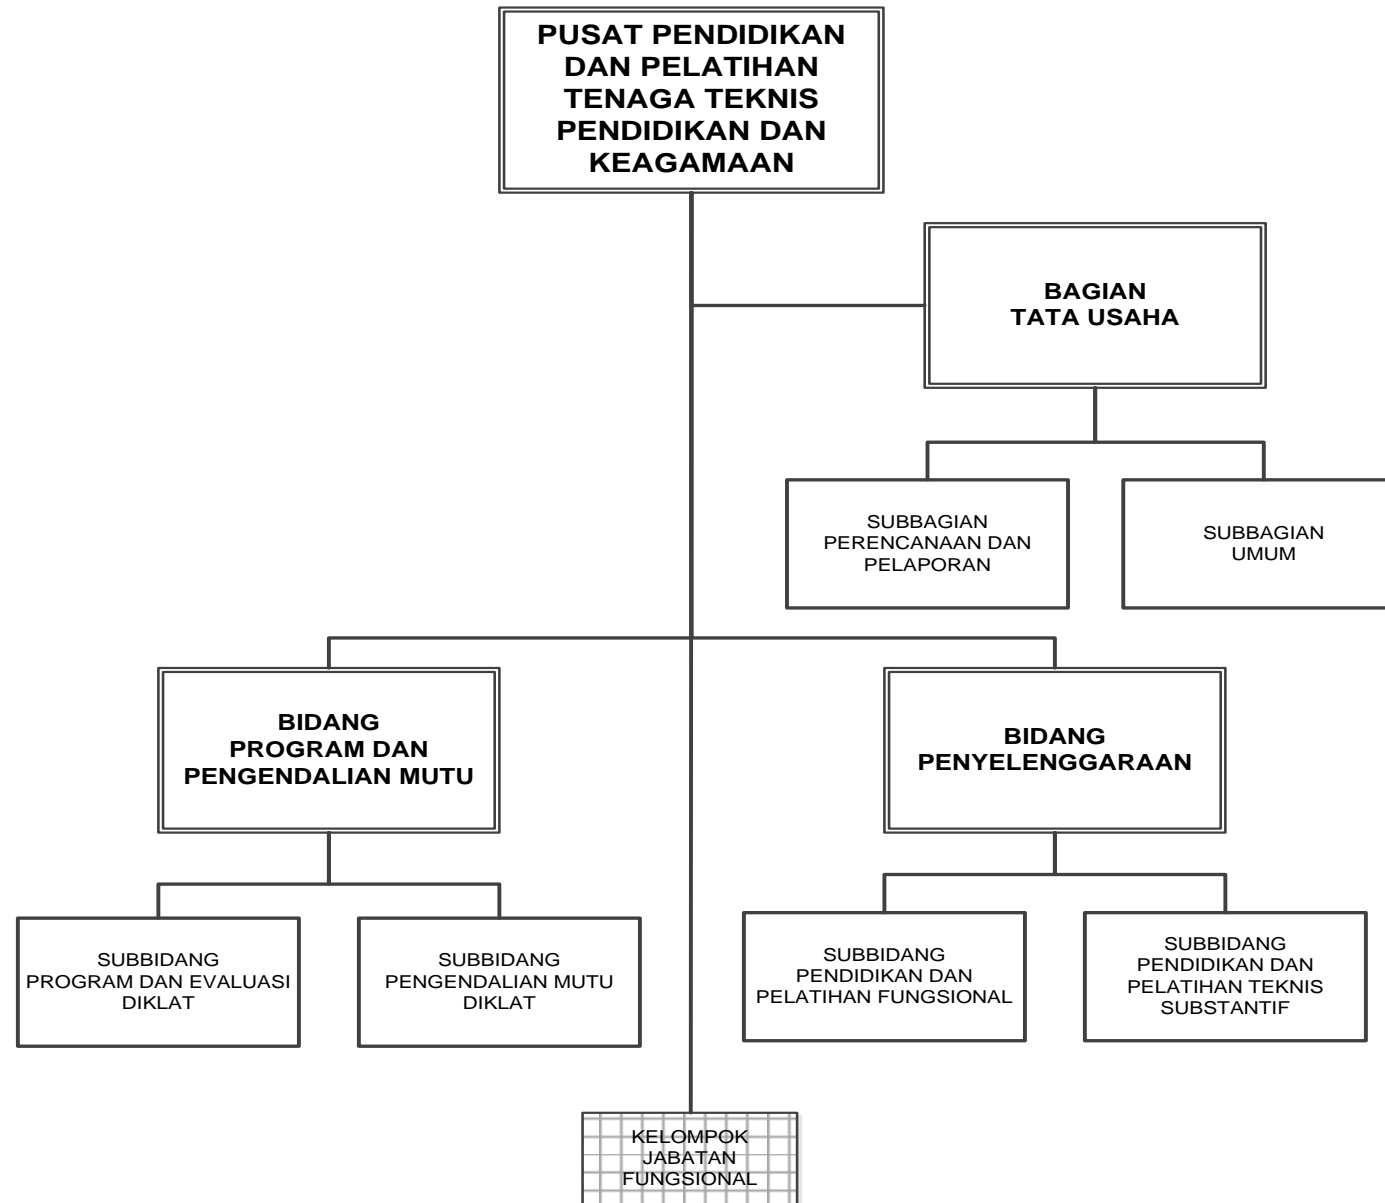

LAMPIRAN
PERATURAN MENTERI AGAMA REPUBLIK INDONESIA
NOMOR TAHUN 2016
TENTANG
ORGANISASI DAN TATA KERJA KEMENTERIAN AGAMA

Struktur Organisasi Kementerian Agama

MENTERI AGAMA REPUBLIK INDONESIA,

LUKMAN HAKIM SAIFUDDIN