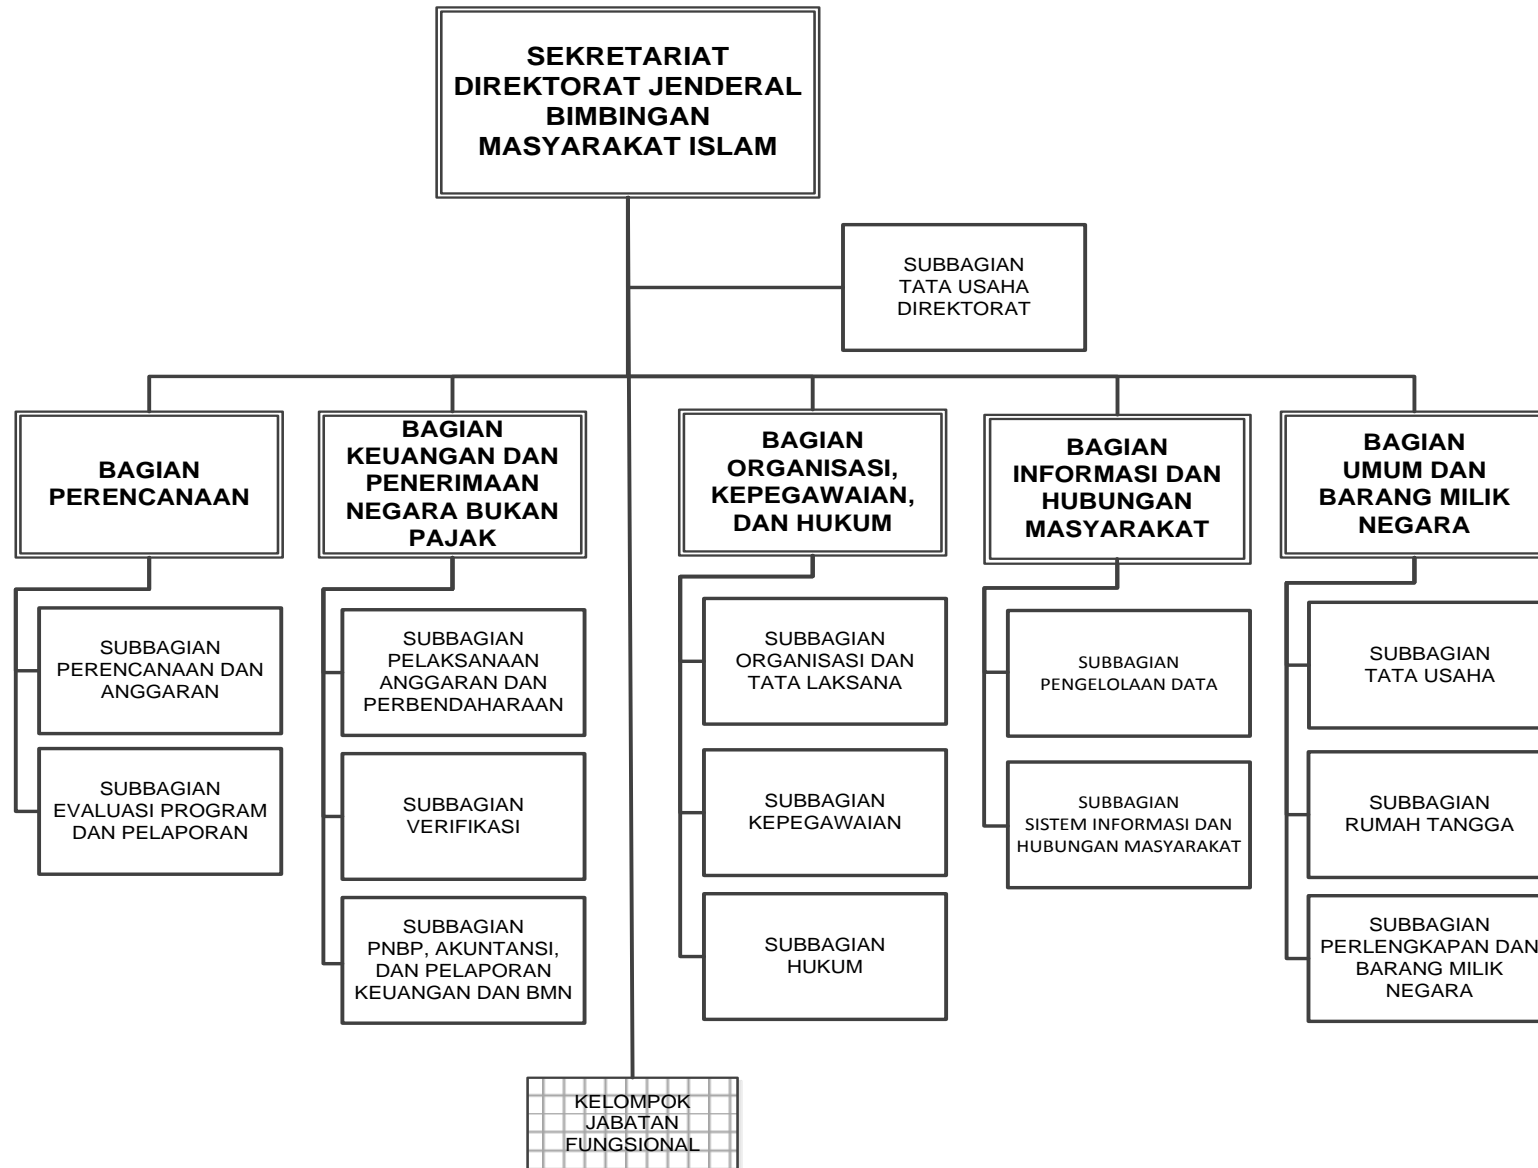

LAMPIRAN
PERATURAN MENTERI AGAMA REPUBLIK INDONESIA
NOMOR TAHUN 2016
TENTANG
ORGANISASI DAN TATA KERJA KEMENTERIAN AGAMA

Struktur Organisasi Kementerian Agama

MENTERI AGAMA REPUBLIK INDONESIA,

LUKMAN HAKIM SAIFUDDIN