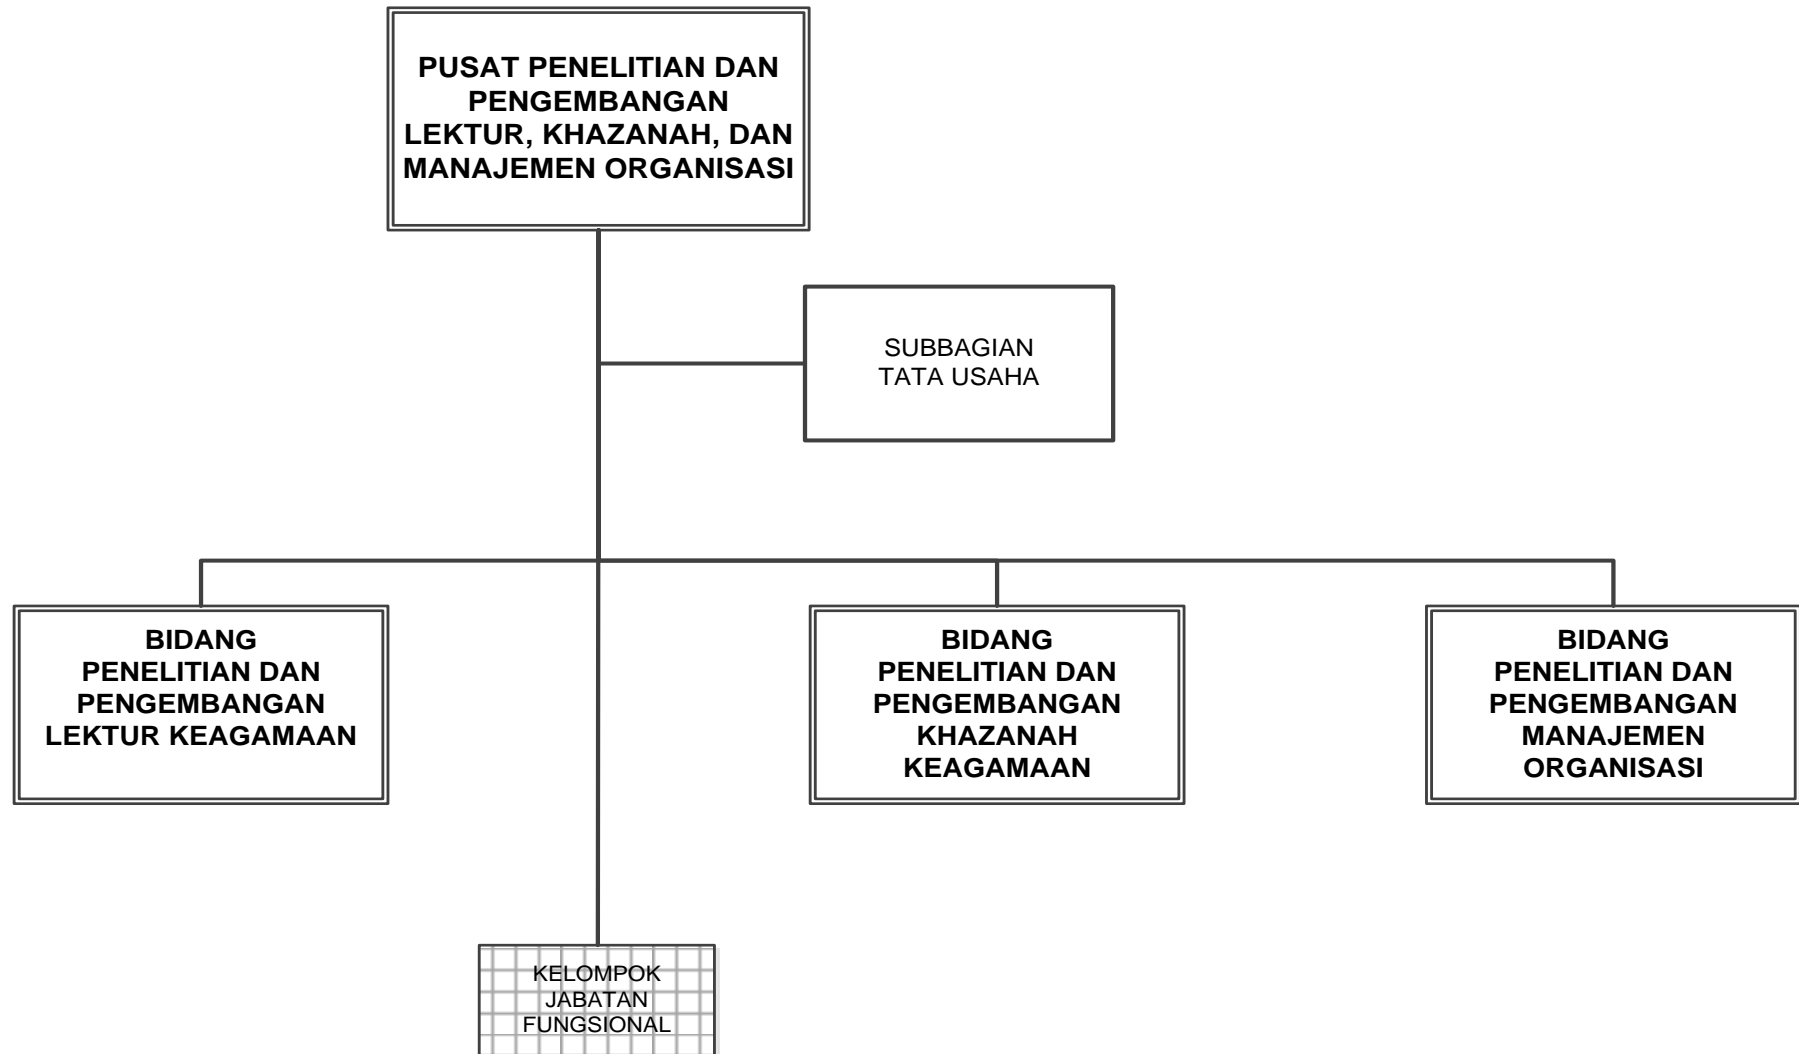

LAMPIRAN
PERATURAN MENTERI AGAMA REPUBLIK INDONESIA
NOMOR TAHUN 2016
TENTANG
ORGANISASI DAN TATA KERJA KEMENTERIAN AGAMA

Struktur Organisasi Kementerian Agama

MENTERI AGAMA REPUBLIK INDONESIA,

LUKMAN HAKIM SAIFUDDIN