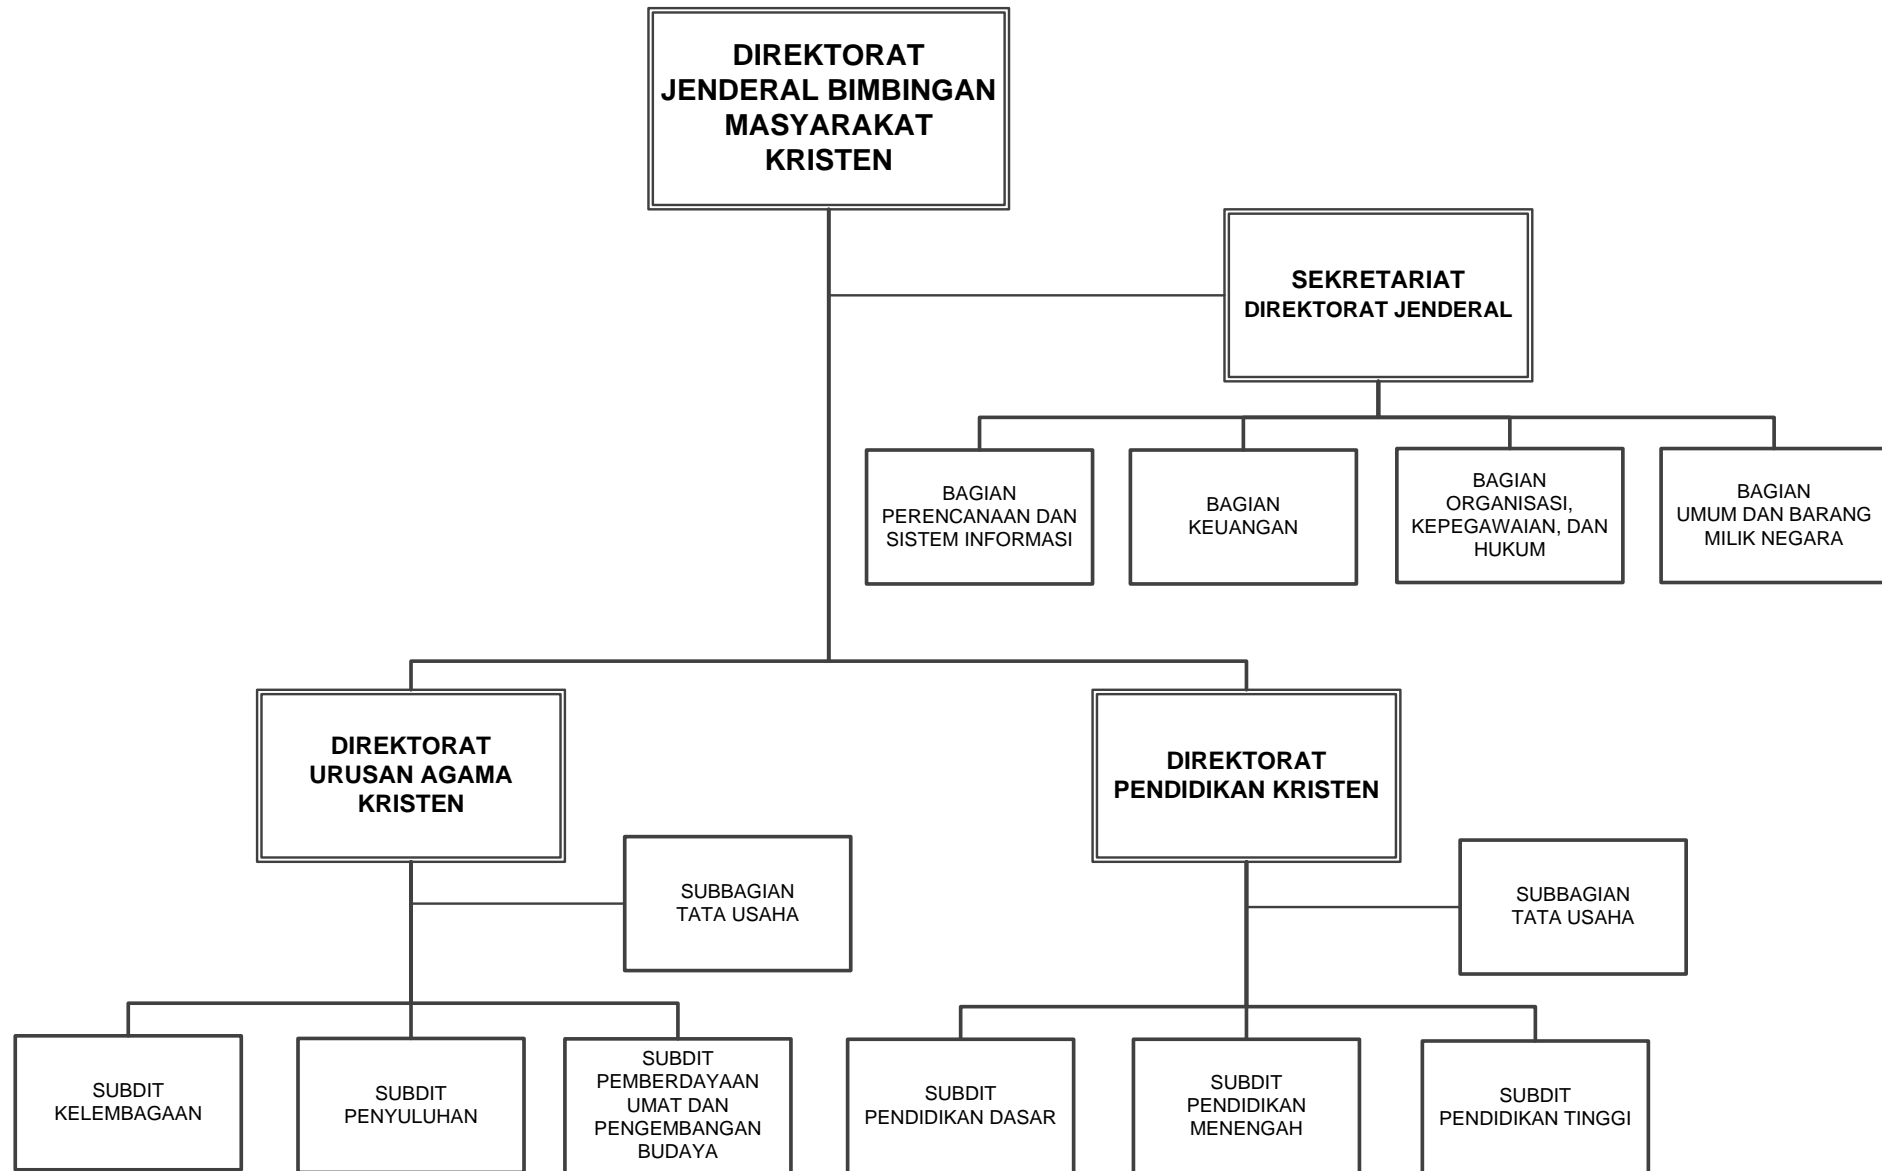

LAMPIRAN
PERATURAN MENTERI AGAMA REPUBLIK INDONESIA
NOMOR TAHUN 2016
TENTANG
ORGANISASI DAN TATA KERJA KEMENTERIAN AGAMA

Struktur Organisasi Kementerian Agama

MENTERI AGAMA REPUBLIK INDONESIA,

LUKMAN HAKIM SAIFUDDIN