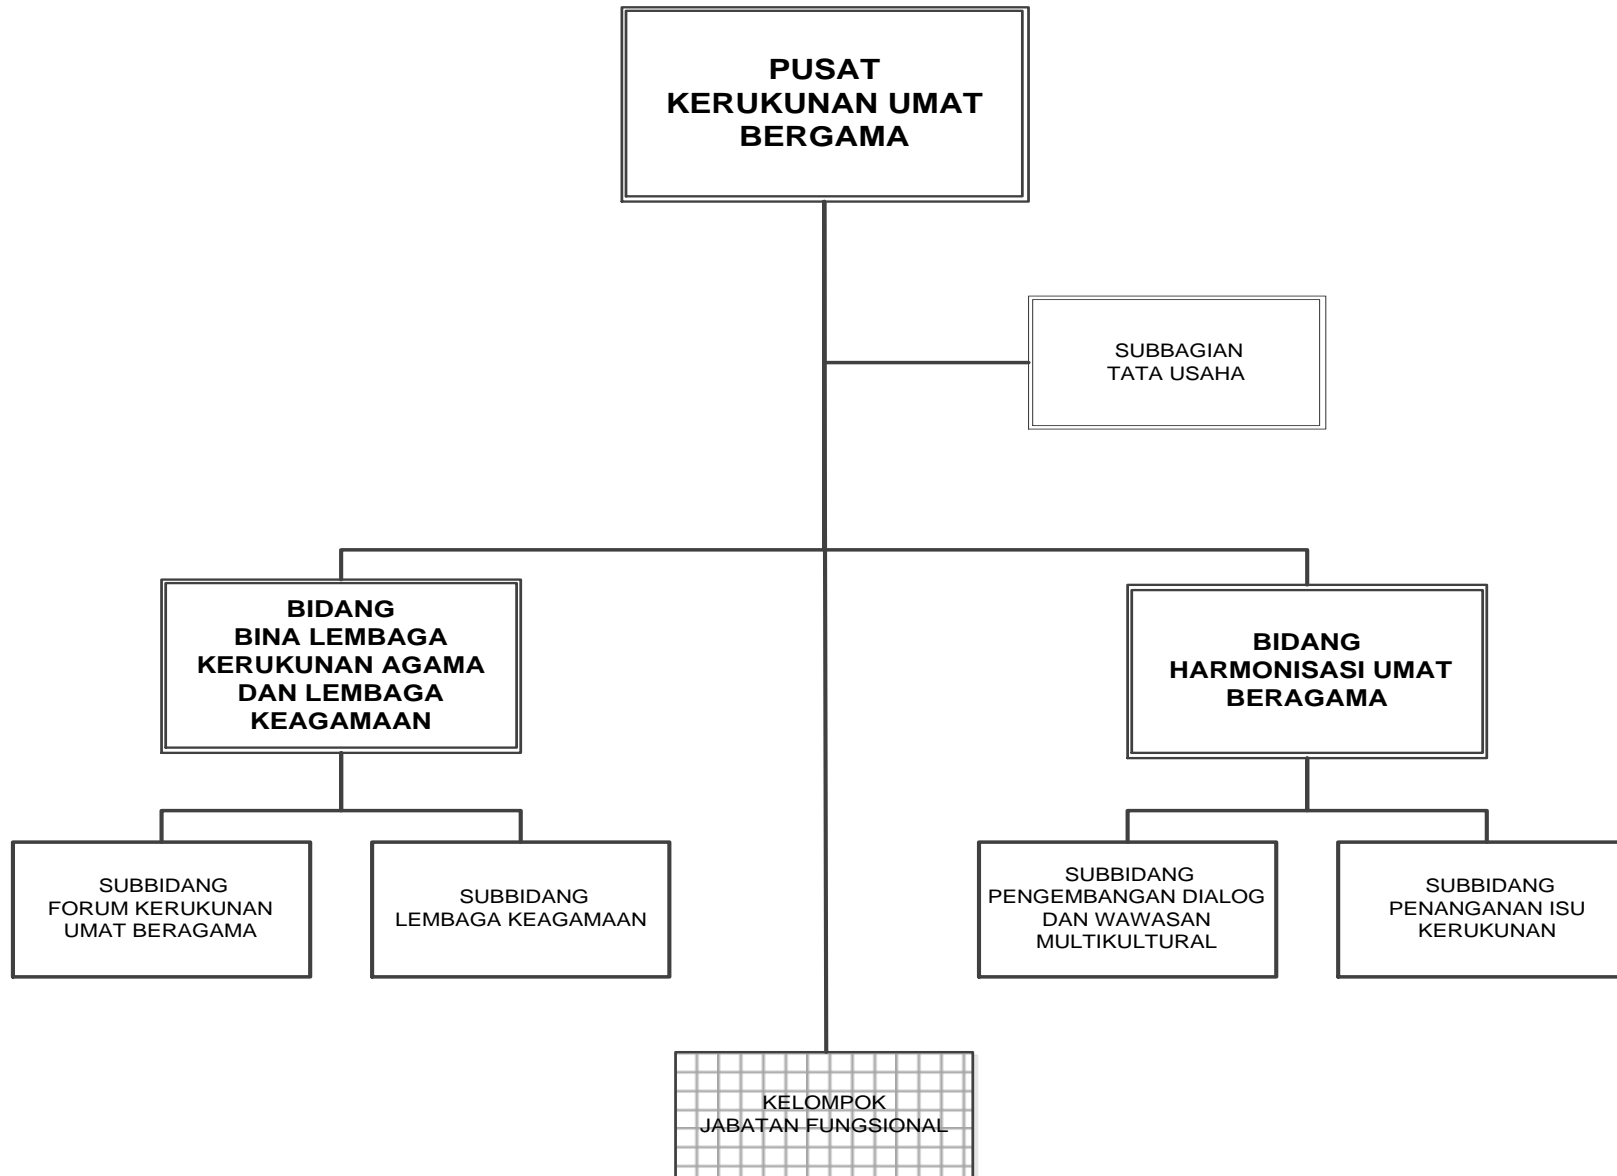

LAMPIRAN
PERATURAN MENTERI AGAMA REPUBLIK INDONESIA
NOMOR TAHUN 2016
TENTANG
ORGANISASI DAN TATA KERJA KEMENTERIAN AGAMA

Struktur Organisasi Kementerian Agama

MENTERI AGAMA REPUBLIK INDONESIA,

LUKMAN HAKIM SAIFUDDIN