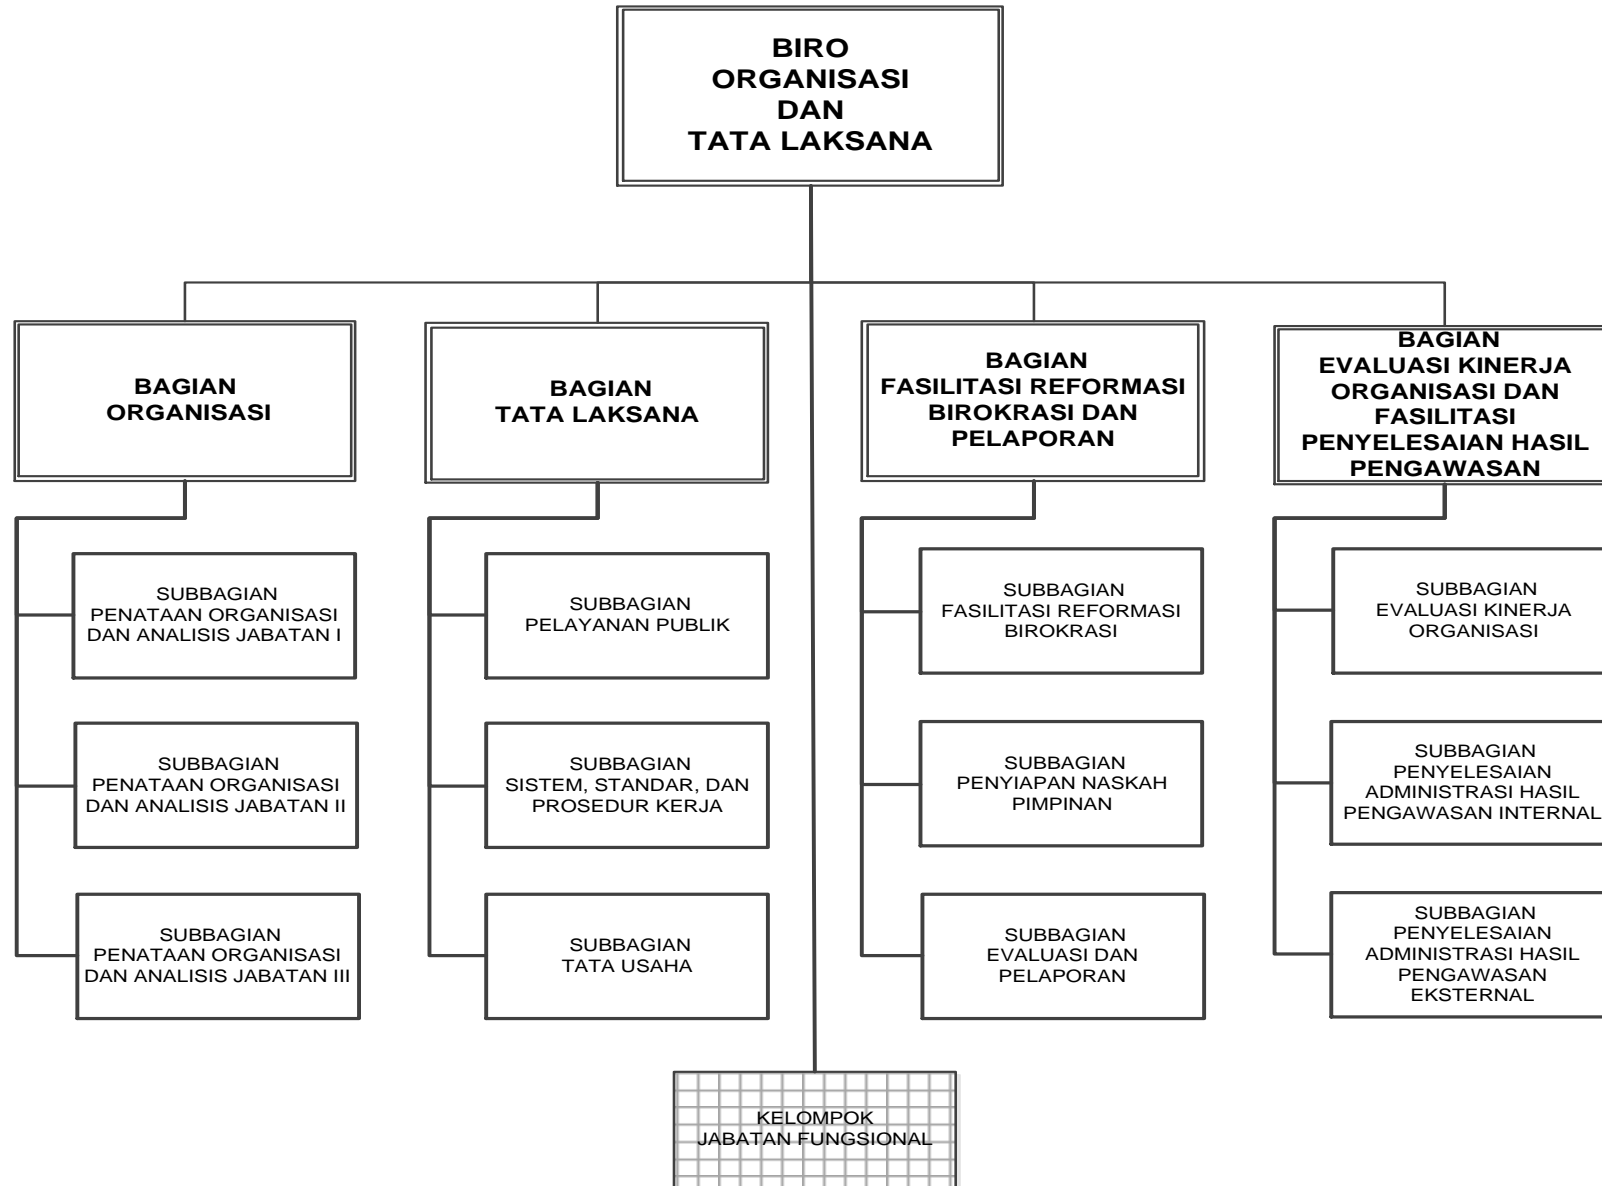

LAMPIRAN
PERATURAN MENTERI AGAMA REPUBLIK INDONESIA
NOMOR TAHUN 2016
TENTANG
ORGANISASI DAN TATA KERJA KEMENTERIAN AGAMA

Struktur Organisasi Kementerian Agama

MENTERI AGAMA REPUBLIK INDONESIA,

LUKMAN HAKIM SAIFUDDIN