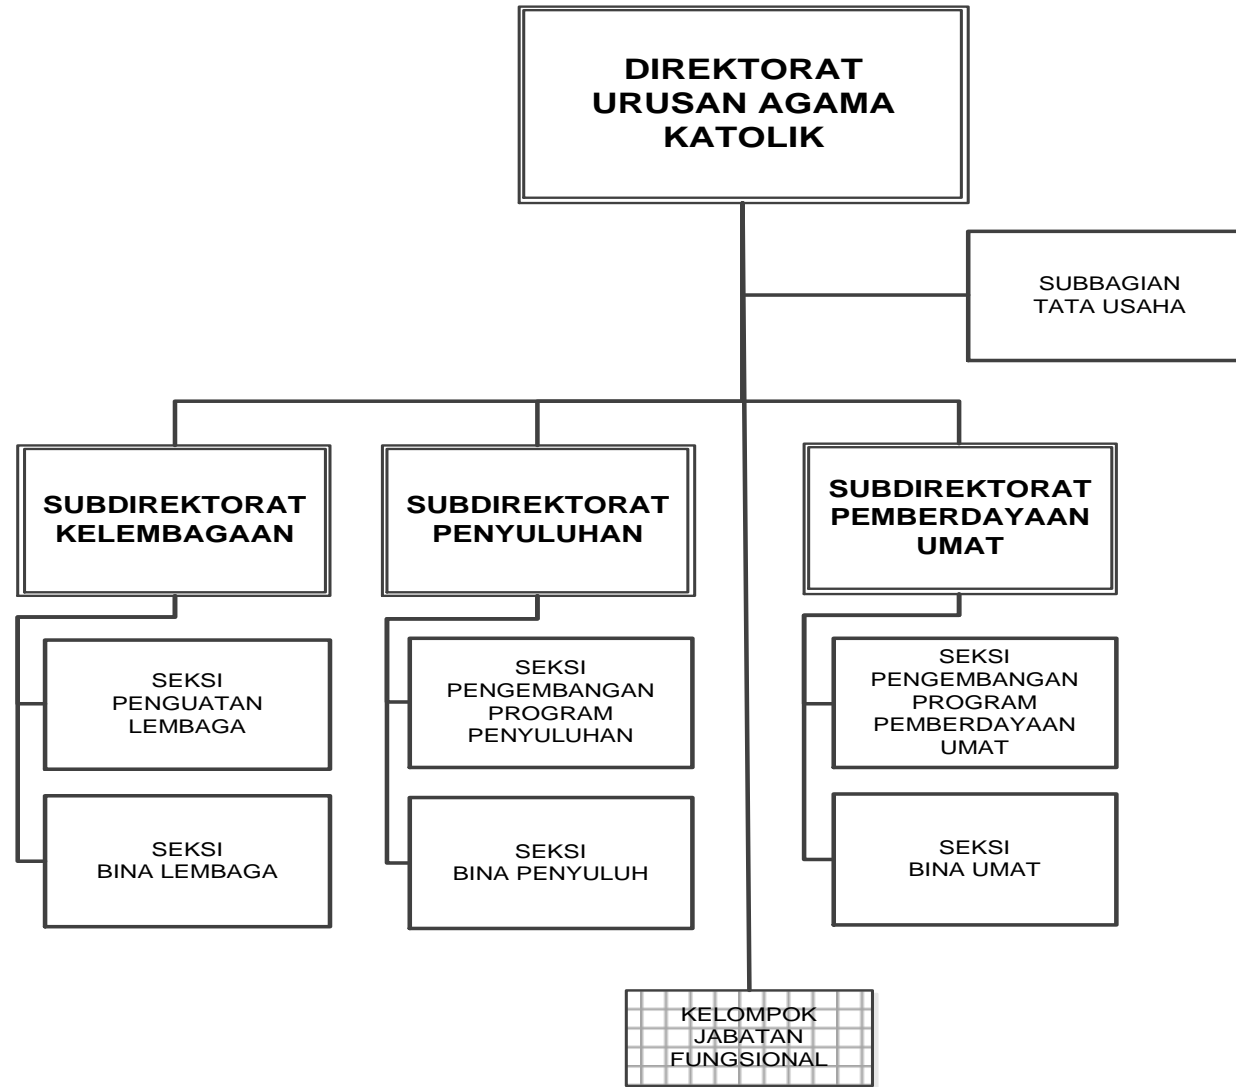

LAMPIRAN
PERATURAN MENTERI AGAMA REPUBLIK INDONESIA
NOMOR TAHUN 2016
TENTANG
ORGANISASI DAN TATA KERJA KEMENTERIAN AGAMA

Struktur Organisasi Kementerian Agama

MENTERI AGAMA REPUBLIK INDONESIA,

LUKMAN HAKIM SAIFUDDIN