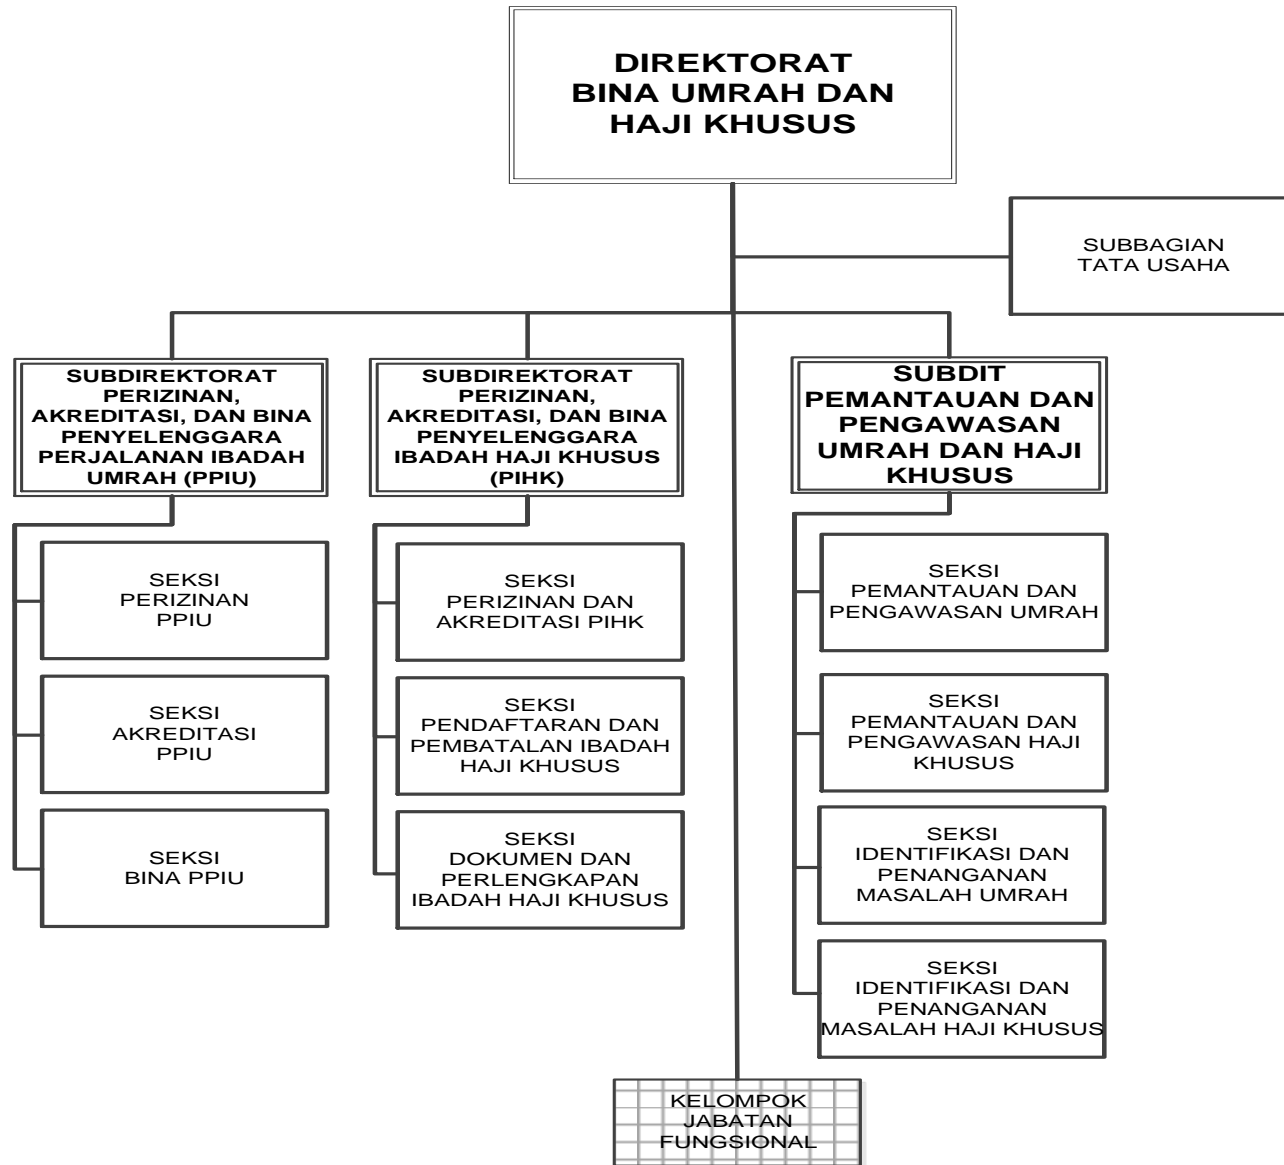

LAMPIRAN
PERATURAN MENTERI AGAMA REPUBLIK INDONESIA
NOMOR TAHUN 2016
TENTANG
ORGANISASI DAN TATA KERJA KEMENTERIAN AGAMA

Struktur Organisasi Kementerian Agama

MENTERI AGAMA REPUBLIK INDONESIA,

LUKMAN HAKIM SAIFUDDIN