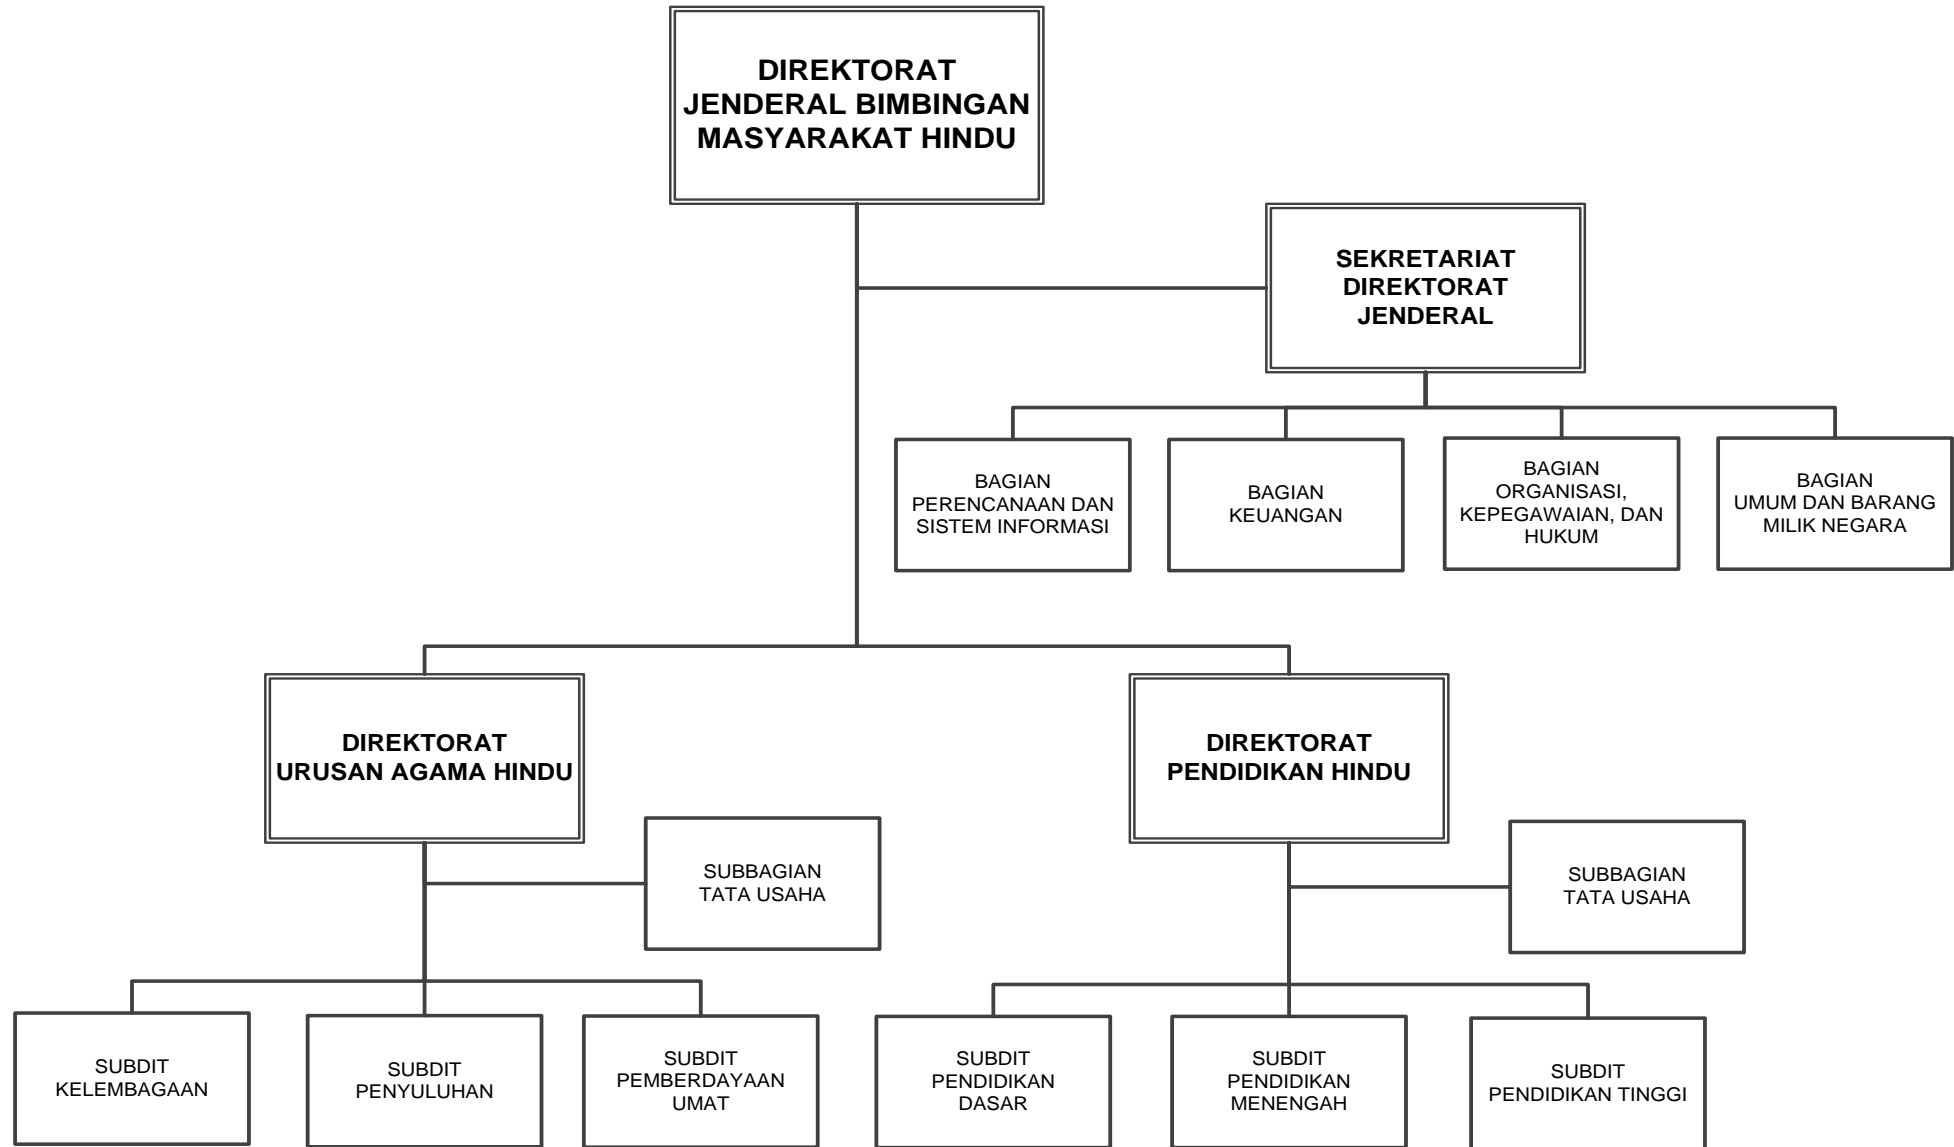

LAMPIRAN
PERATURAN MENTERI AGAMA REPUBLIK INDONESIA
NOMOR TAHUN 2016
TENTANG
ORGANISASI DAN TATA KERJA KEMENTERIAN AGAMA

Struktur Organisasi Kementerian Agama

MENTERI AGAMA REPUBLIK INDONESIA,

LUKMAN HAKIM SAIFUDDIN