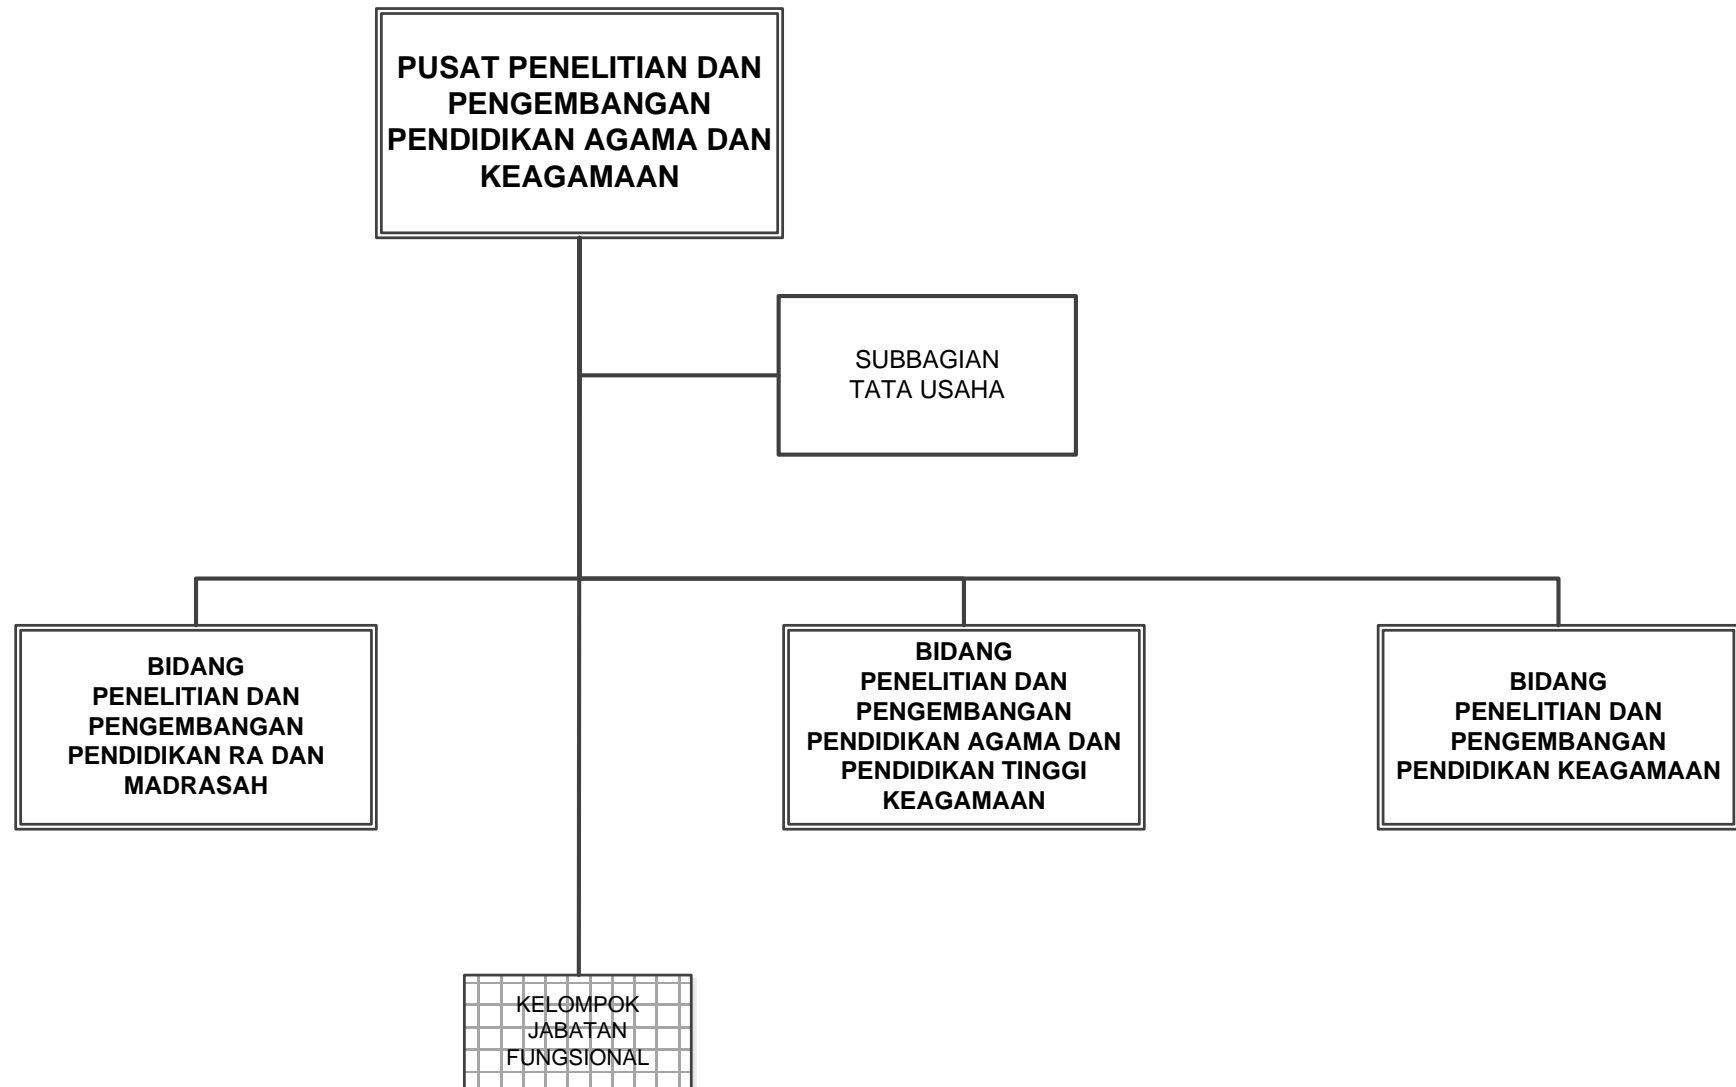

LAMPIRAN
PERATURAN MENTERI AGAMA REPUBLIK INDONESIA
NOMOR TAHUN 2016
TENTANG
ORGANISASI DAN TATA KERJA KEMENTERIAN AGAMA

Struktur Organisasi Kementerian Agama

MENTERI AGAMA REPUBLIK INDONESIA,

LUKMAN HAKIM SAIFUDDIN