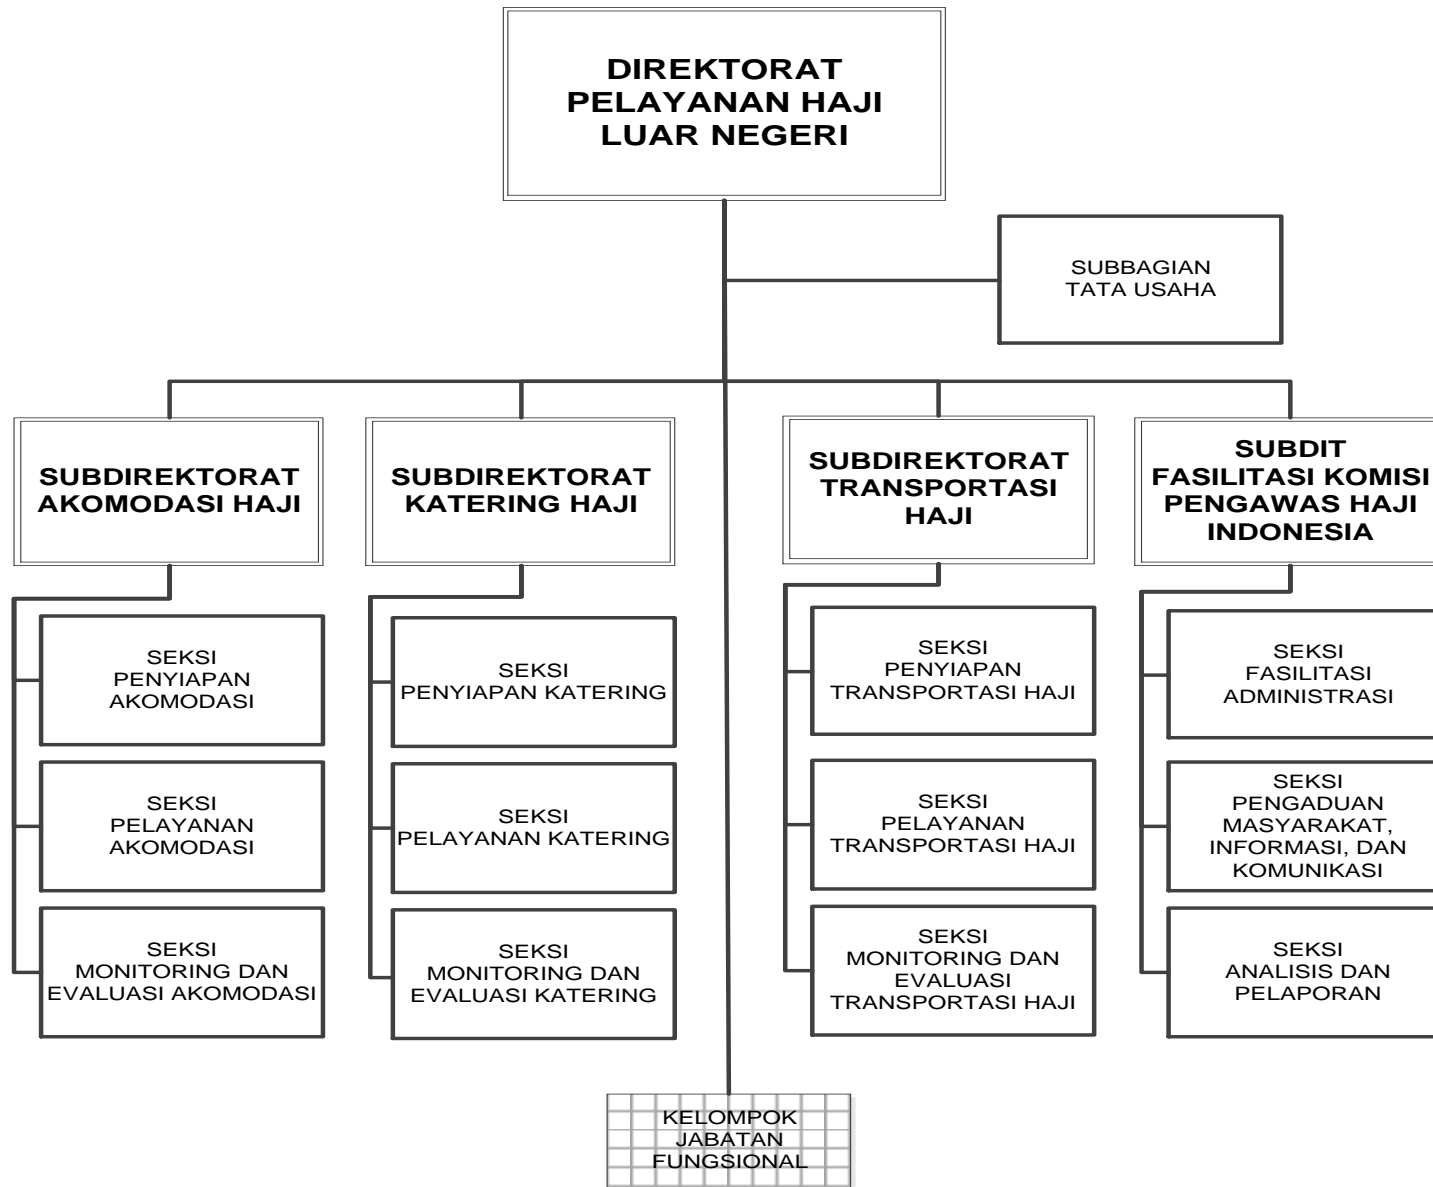

LAMPIRAN
PERATURAN MENTERI AGAMA REPUBLIK INDONESIA
NOMOR TAHUN 2016
TENTANG
ORGANISASI DAN TATA KERJA KEMENTERIAN AGAMA

Struktur Organisasi Kementerian Agama

MENTERI AGAMA REPUBLIK INDONESIA,

LUKMAN HAKIM SAIFUDDIN