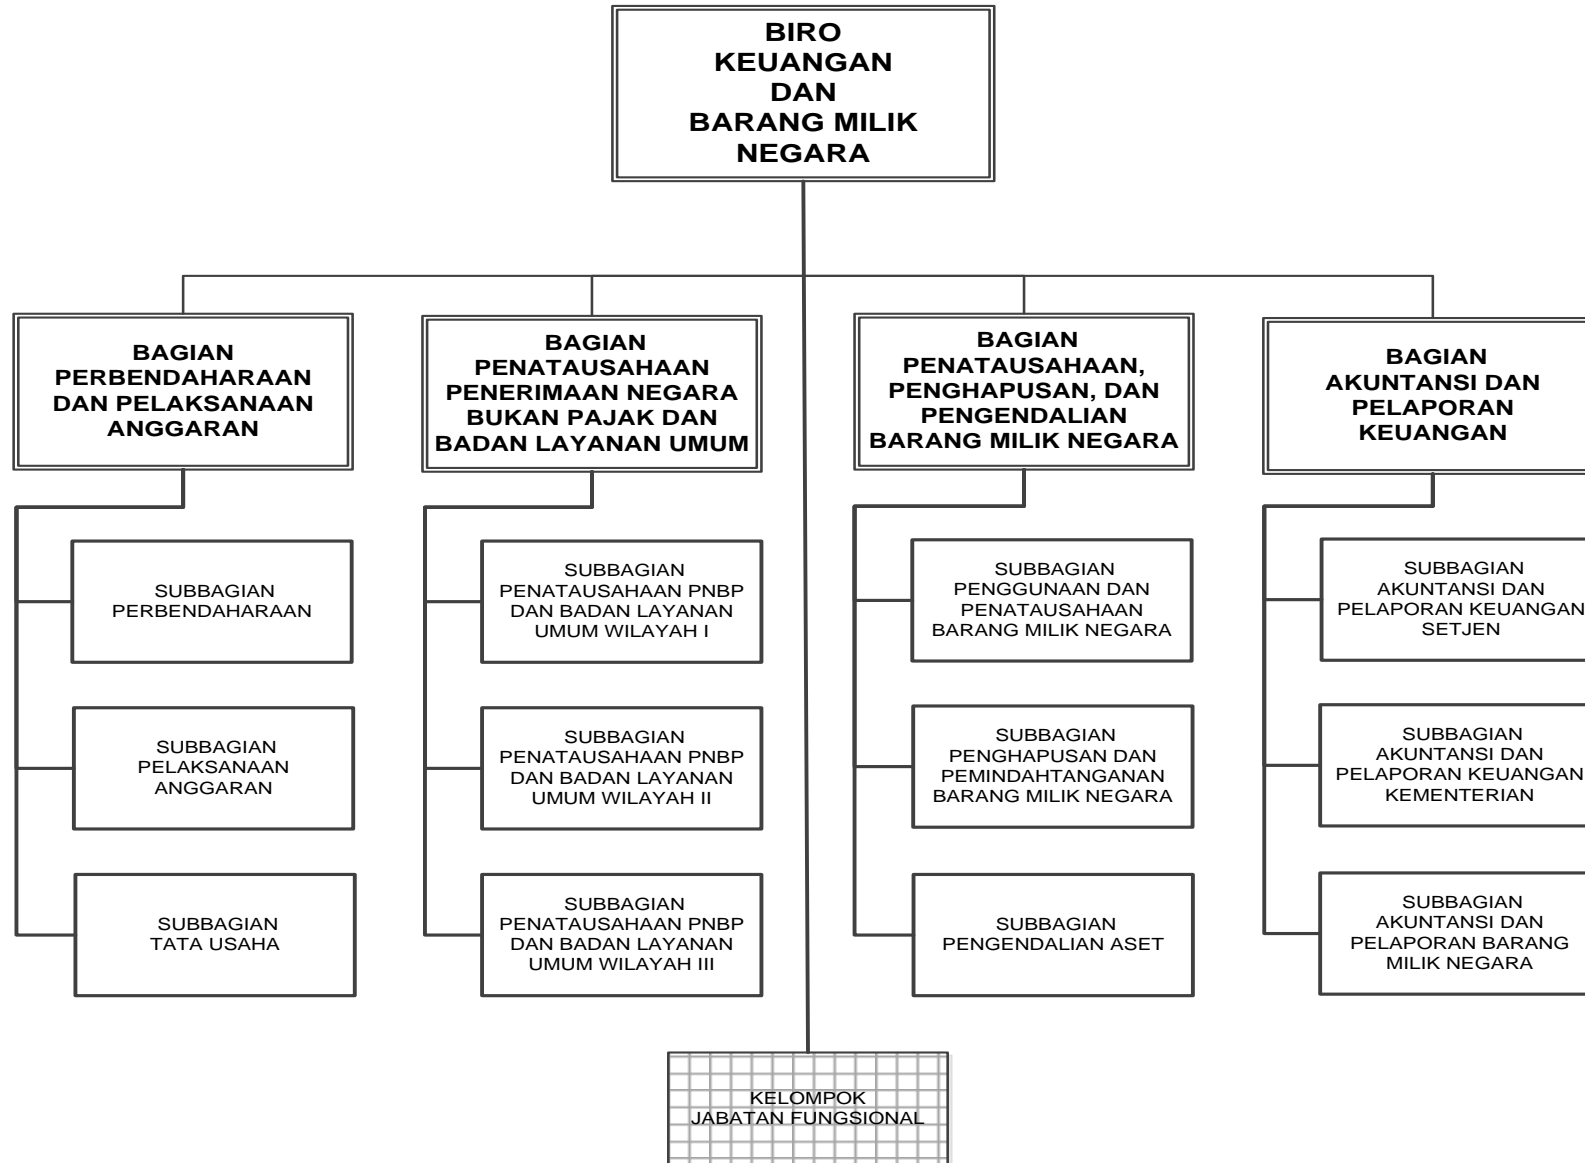

LAMPIRAN
PERATURAN MENTERI AGAMA REPUBLIK INDONESIA
NOMOR TAHUN 2016
TENTANG
ORGANISASI DAN TATA KERJA KEMENTERIAN AGAMA

Struktur Organisasi Kementerian Agama

MENTERI AGAMA REPUBLIK INDONESIA,

LUKMAN HAKIM SAIFUDDIN