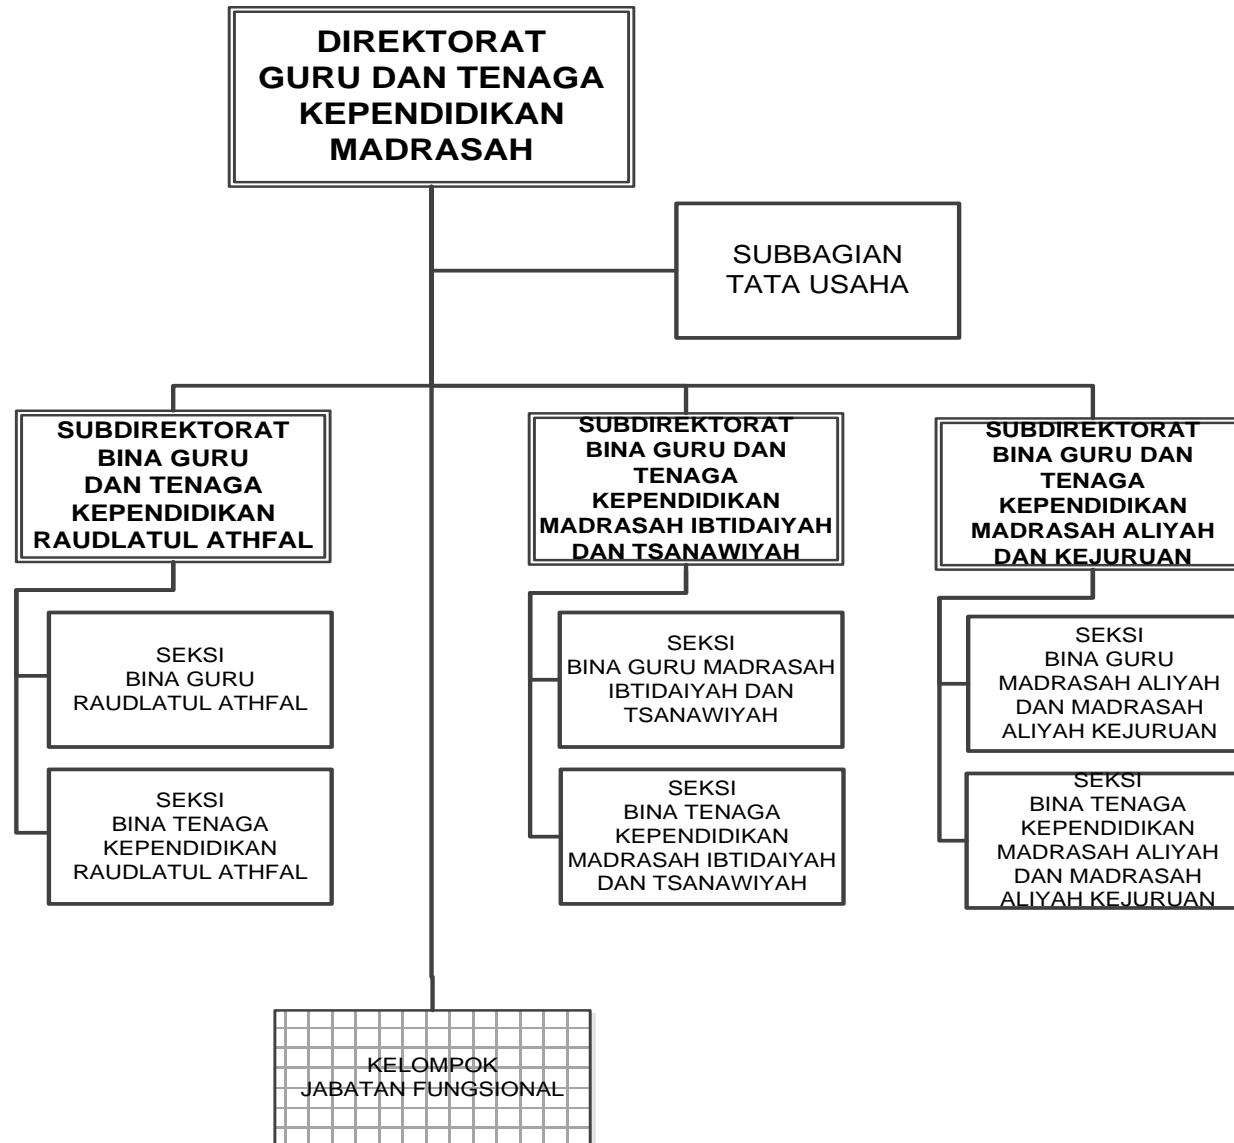

LAMPIRAN
PERATURAN MENTERI AGAMA REPUBLIK INDONESIA
NOMOR TAHUN 2016
TENTANG
ORGANISASI DAN TATA KERJA KEMENTERIAN AGAMA

Struktur Organisasi Kementerian Agama

MENTERI AGAMA REPUBLIK INDONESIA,

LUKMAN HAKIM SAIFUDDIN