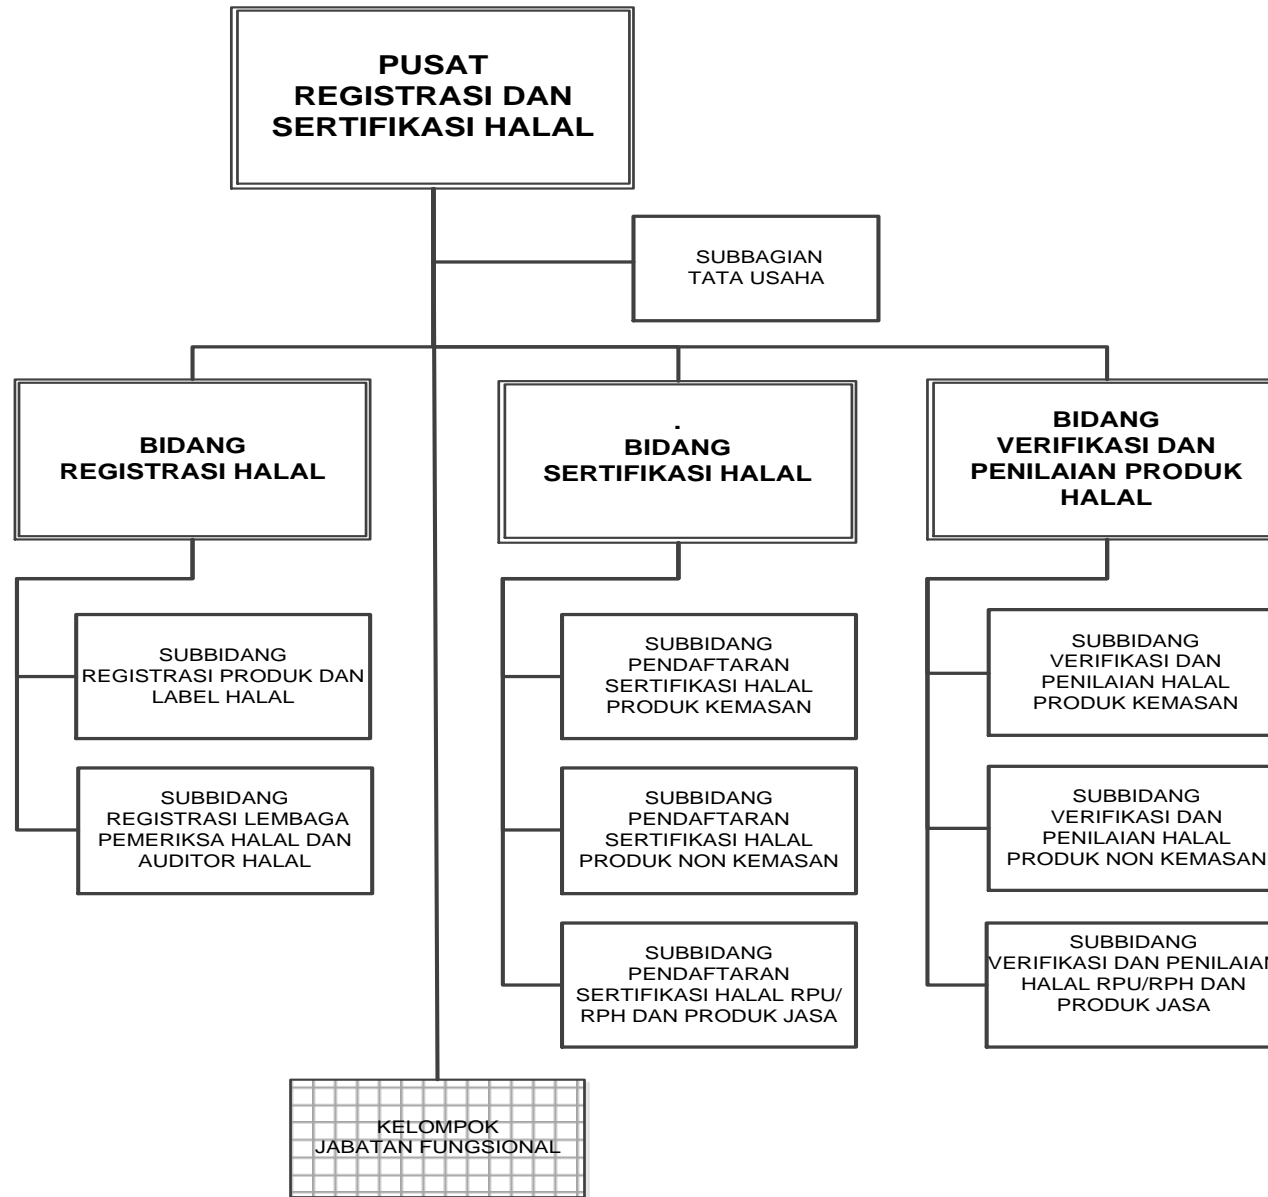

LAMPIRAN
PERATURAN MENTERI AGAMA REPUBLIK INDONESIA
NOMOR TAHUN 2016
TENTANG
ORGANISASI DAN TATA KERJA KEMENTERIAN AGAMA

Struktur Organisasi Kementerian Agama

MENTERI AGAMA REPUBLIK INDONESIA,

LUKMAN HAKIM SAIFUDDIN