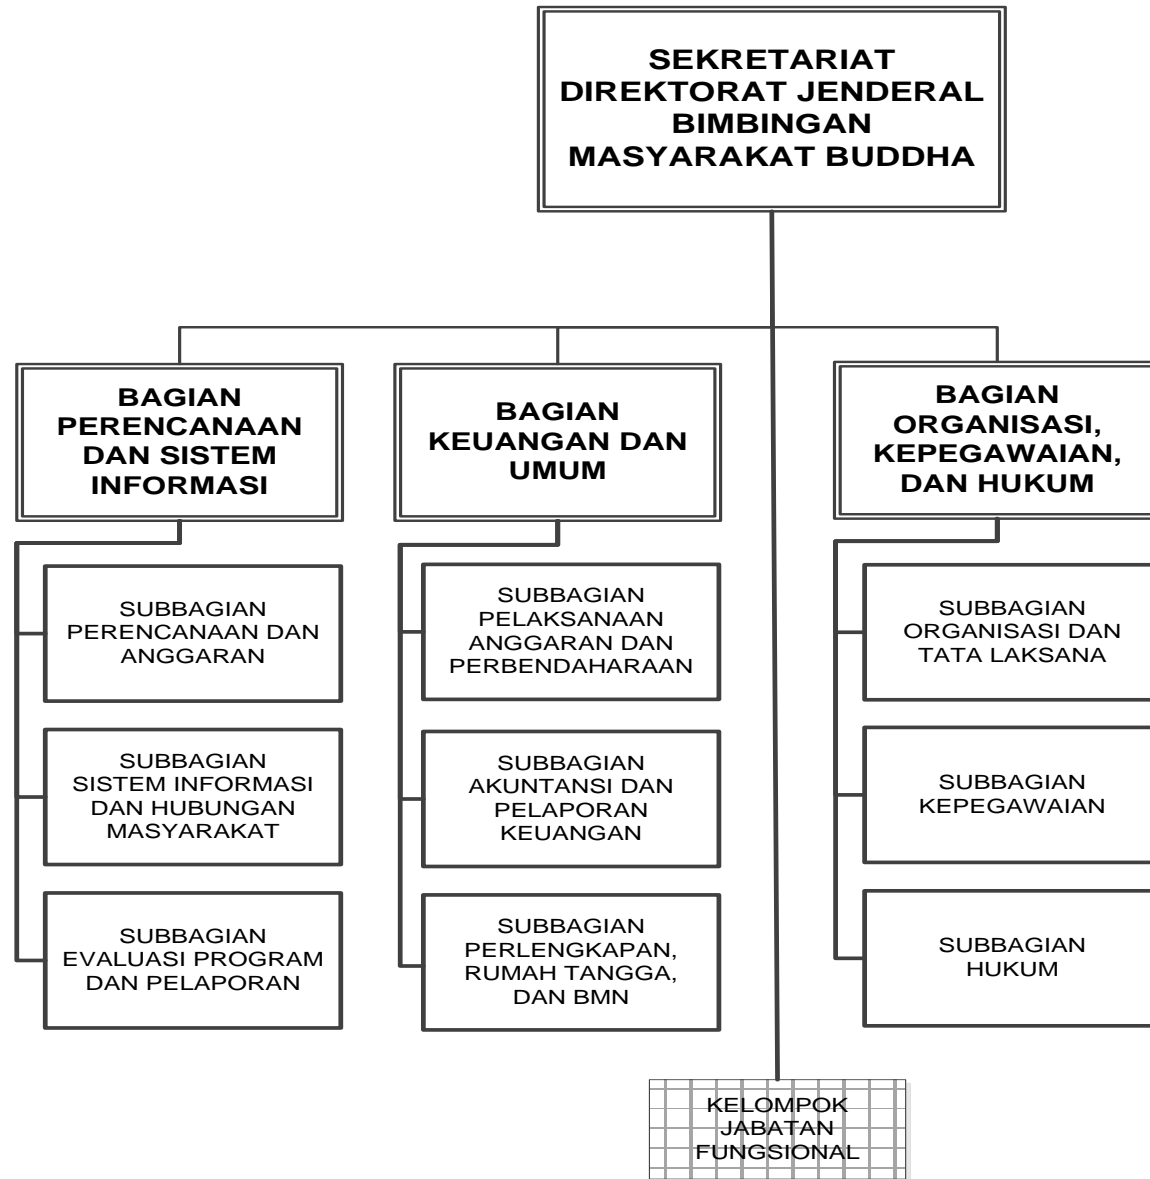

LAMPIRAN
PERATURAN MENTERI AGAMA REPUBLIK INDONESIA
NOMOR TAHUN 2016
TENTANG
ORGANISASI DAN TATA KERJA KEMENTERIAN AGAMA

Struktur Organisasi Kementerian Agama

MENTERI AGAMA REPUBLIK INDONESIA,

LUKMAN HAKIM SAIFUDDIN